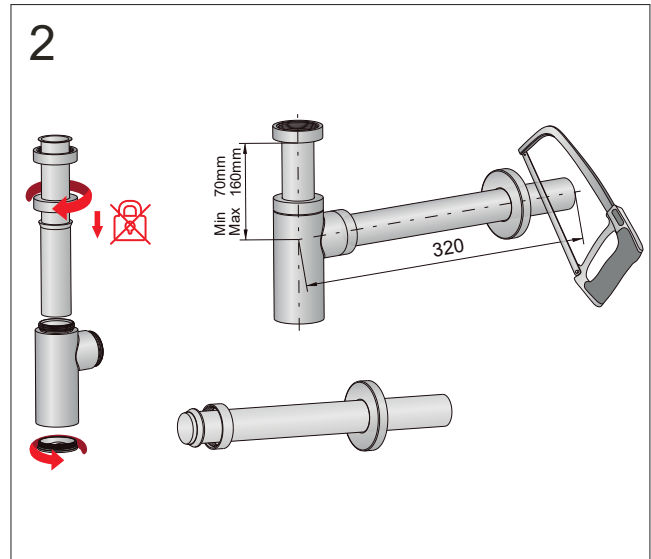

# A186

PL Instrukcja montażu i konserwacji  
EN Installation and maintenance  
DE Montage- und Wartungsanleitung  
RU Инструкция по установке и уходу

 **OMNIRE**

Enjoy home, every day.

W zestawie / Included / Im Lieferumfang / В комплекте