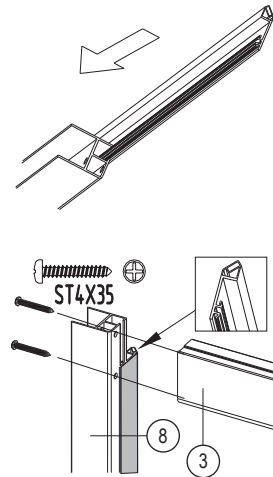

1

2

a

b

Bronx S2050

PL Instrukcja montażu i konserwacji
EN Installation and maintenance
DE Montage- und Wartungsanleitung
RU Инструкция по установке и уходу

OMNIRE

Enjoy home, every day.