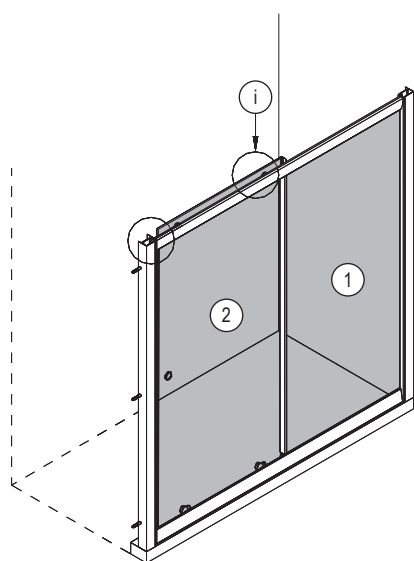

Bronx S2050

PL Instrukcja montażu i konserwacji
EN Installation and maintenance
DE Montage- und Wartungsanleitung
RU Инструкция по установке и уходу

 **OMNIRE**

Enjoy home, every day.

7

h₁

h₂

8