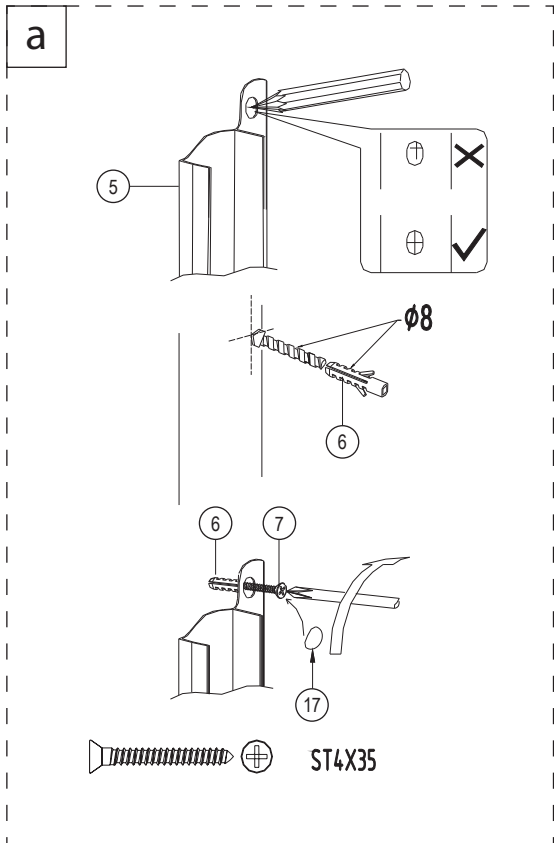

Bronx S2050

PL Instrukcja montażu i konserwacji
EN Installation and maintenance
DE Montage- und Wartungsanleitung
RU Инструкция по установке и уходу

OMNIRE

Enjoy home, every day.

1