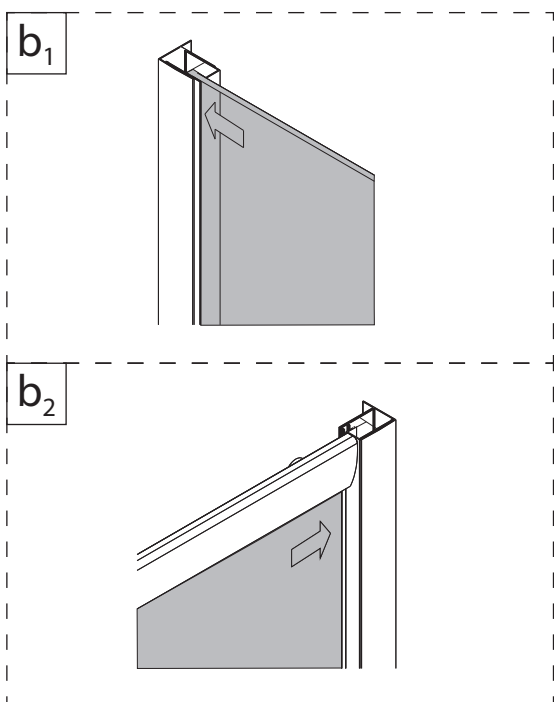

Bronx S2050

PL Instrukcja montażu i konserwacji
EN Installation and maintenance
DE Montage- und Wartungsanleitung
RU Инструкция по установке и уходу

OMNIRE

Enjoy home, every day.

1

2