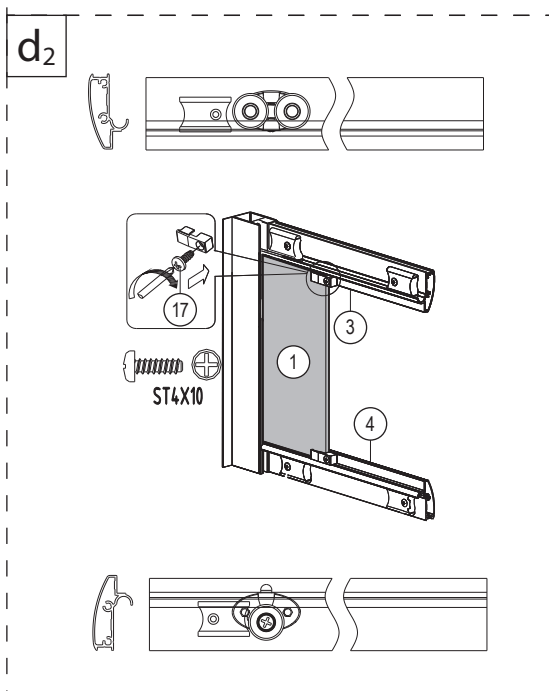

Bronx S2050

PL Instrukcja montażu i konserwacji
EN Installation and maintenance
DE Montage- und Wartungsanleitung
RU Инструкция по установке и уходу

OMNIRE

Enjoy home, every day.

3

4