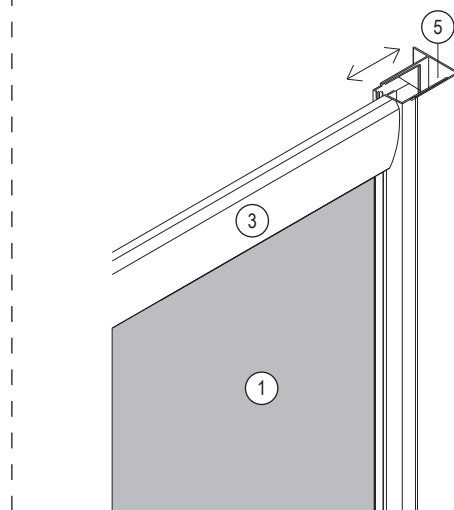

Bronx S2050

PL Instrukcja montażu i konserwacji
EN Installation and maintenance
DE Montage- und Wartungsanleitung
RU Инструкция по установке и уходу

OMNIRE

Enjoy home, every day.

9

j

10

k