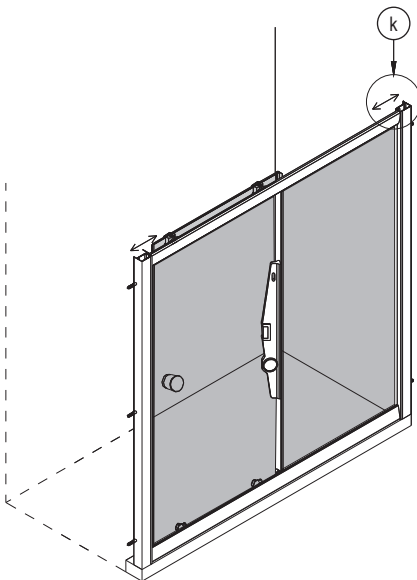

i

Bronx S2050

PL Instrukcja montażu i konserwacji
EN Installation and maintenance
DE Montage- und Wartungsanleitung
RU Инструкция по установке и уходу

OMNIRE

Enjoy home, every day.

9

j

10