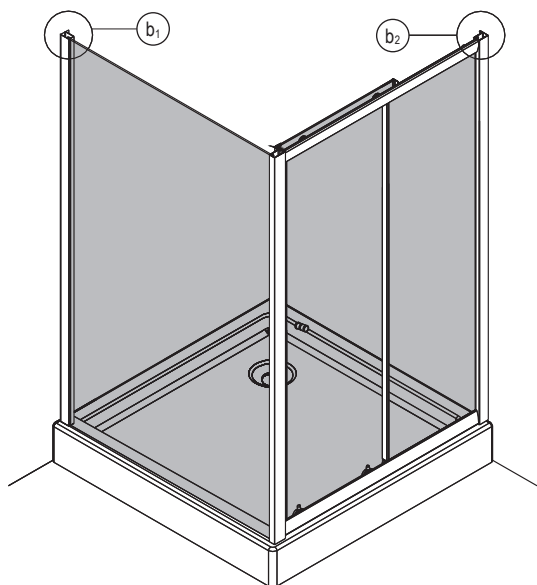

Bronx S2050

PL Instrukcja montażu i konserwacji
EN Installation and maintenance
DE Montage- und Wartungsanleitung
RU Инструкция по установке и уходу

OMNIRE

Enjoy home, every day.

1

2