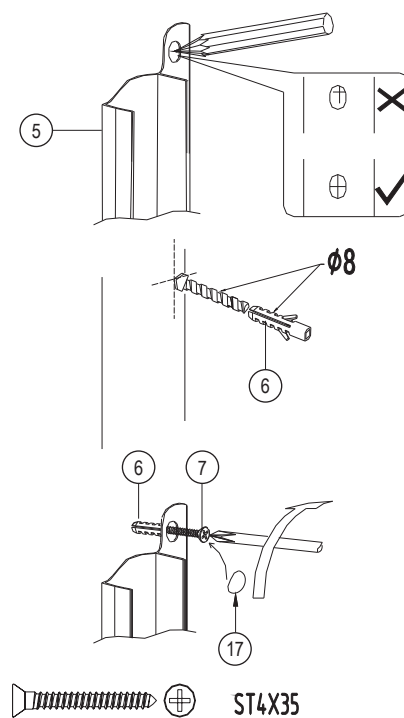

Bronx S2050

PL Instrukcja montażu i konserwacji
EN Installation and maintenance
DE Montage- und Wartungsanleitung
RU Инструкция по установке и уходу

OMNIRE

Enjoy home, every day.

1

2

a

b₁

b₂