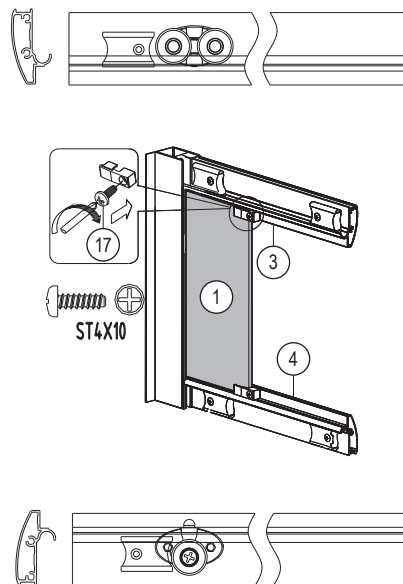

3

c

ST4X35

4

d₁

d₂

Bronx S2050

PL Instrukcja montażu i konserwacji
EN Installation and maintenance
DE Montage- und Wartungsanleitung
RU Инструкция по установке и уходу