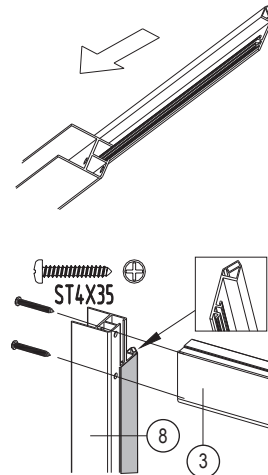

Bronx S2050

PL Instrukcja montażu i konserwacji
EN Installation and maintenance
DE Montage- und Wartungsanleitung
RU Инструкция по установке и уходу

OMNIRE

Enjoy home, every day.

1

a

b

2