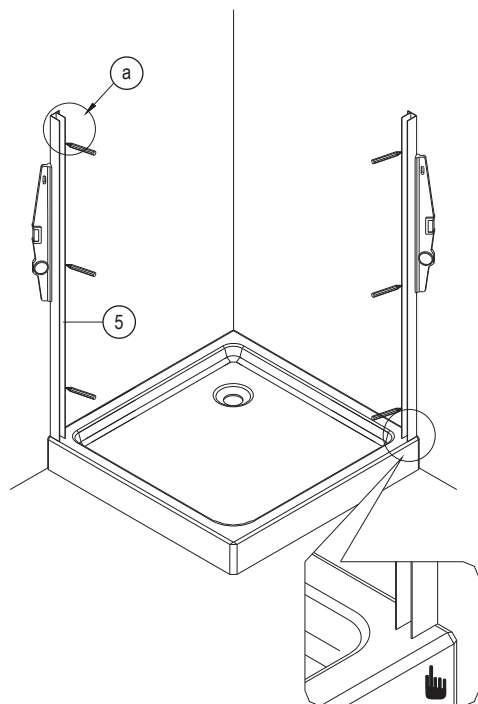

Bronx S2050

PL Instrukcja montażu i konserwacji
EN Installation and maintenance
DE Montage- und Wartungsanleitung
RU Инструкция по установке и уходу

OMNIRE

Enjoy home, every day.

1