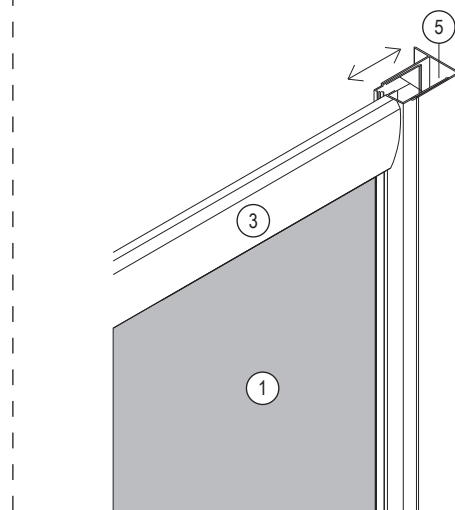

Bronx S2050

PL Instrukcja montażu i konserwacji
EN Installation and maintenance
DE Montage- und Wartungsanleitung
RU Инструкция по установке и уходу

OMNIRES

Enjoy home, every day.

9

j

10

k