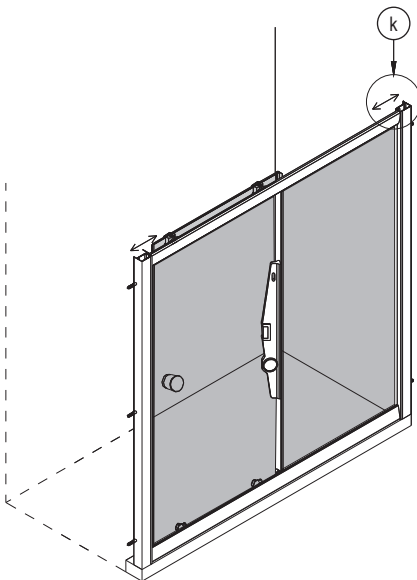

Bronx S2050

PL Instrukcja montażu i konserwacji
EN Installation and maintenance
DE Montage- und Wartungsanleitung
RU Инструкция по установке и уходу

OMNIRES

Enjoy home, every day.

9

j

10

k