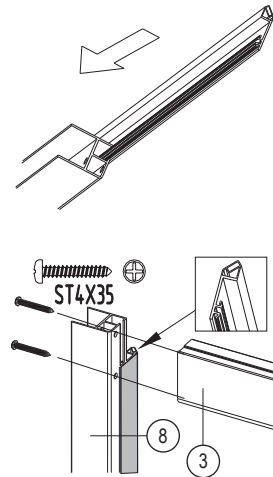

Bronx S2050

PL Instrukcja montażu i konserwacji
EN Installation and maintenance
DE Montage- und Wartungsanleitung
RU Инструкция по установке и уходу

OMNIRE

Enjoy home, every day.

1

2

a

b