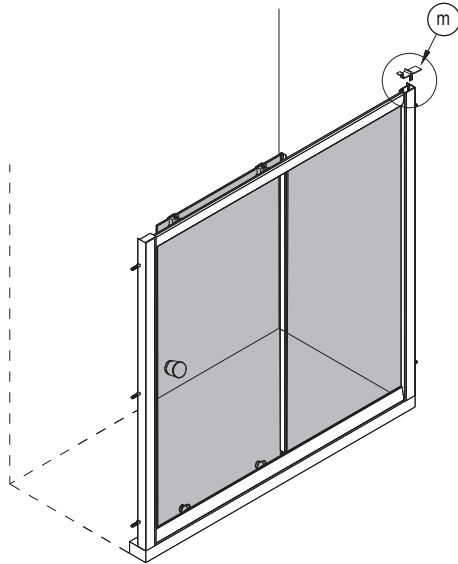

Enjoy home, every day.

11

Bronx S2050

PL Instrukcja montażu i konserwacji
EN Installation and maintenance
DE Montage- und Wartungsanleitung
RU Инструкция по установке и уходу

Enjoy home, every day.

12

m

13