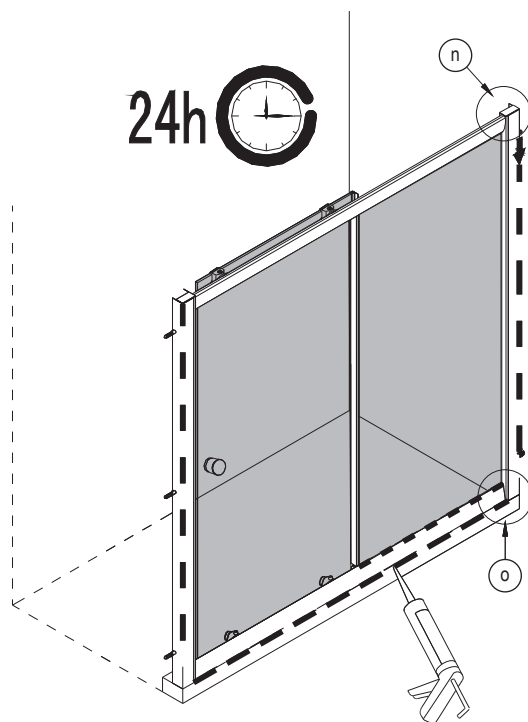

Enjoy home, every day.

11

Bronx S2050

PL Instrukcja montażu i konserwacji
EN Installation and maintenance
DE Montage- und Wartungsanleitung
RU Инструкция по установке и уходу

Enjoy home, every day.

12

m

13