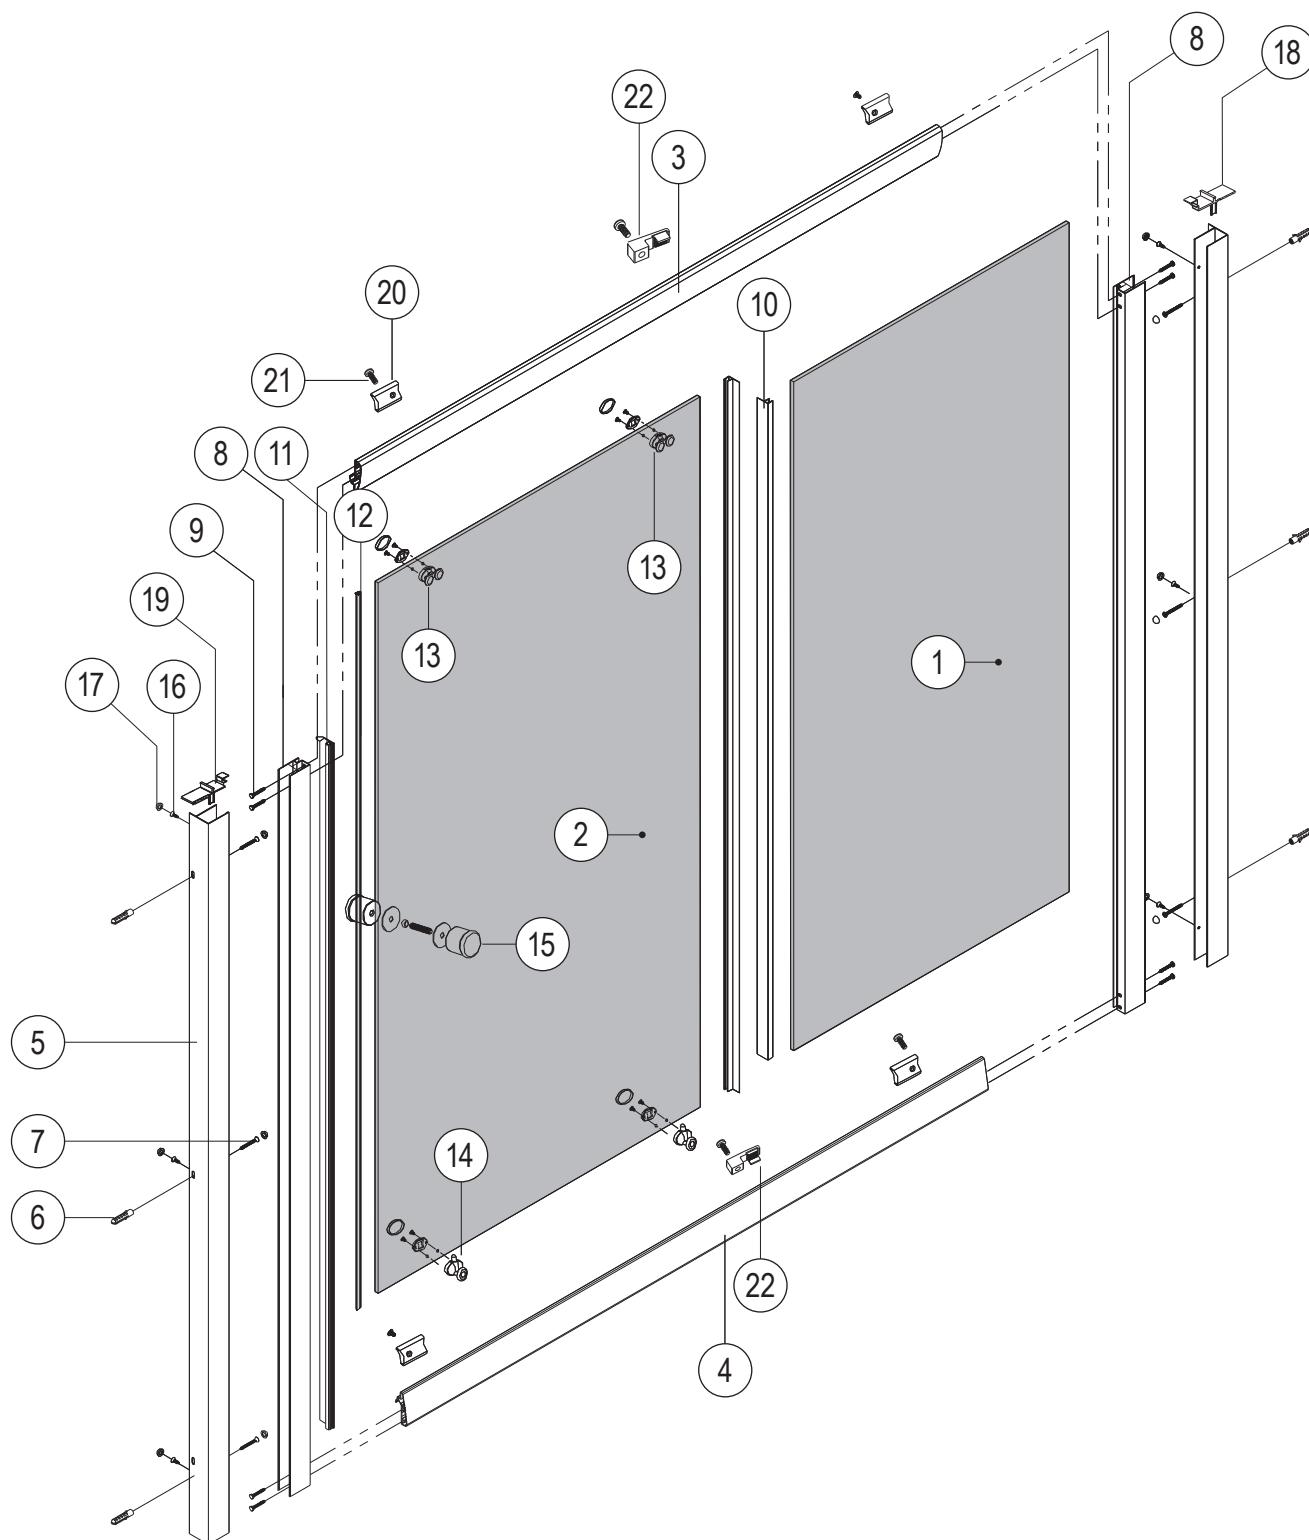

Bronx S2050

PL Instrukcja montażu i konserwacji
EN Installation and maintenance
DE Montage- und Wartungsanleitung
RU Инструкция по установке и уходу

OMNIRE

Enjoy home, every day.