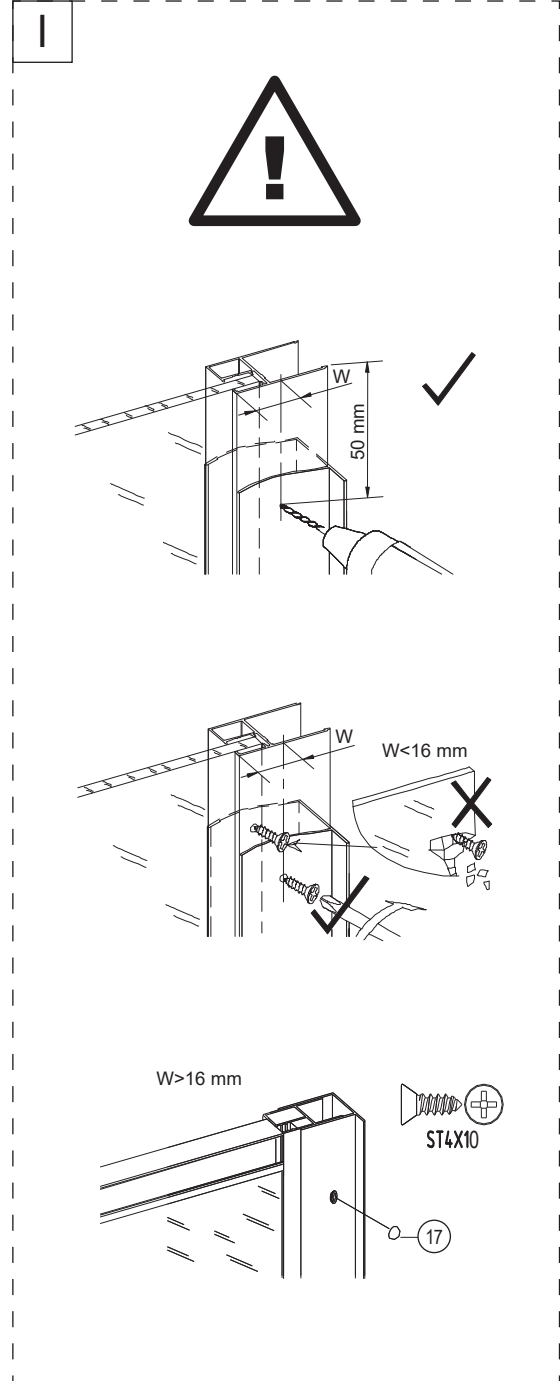

Enjoy home, every day.

11

Bronx S2050

PL Instrukcja montażu i konserwacji
EN Installation and maintenance
DE Montage- und Wartungsanleitung
RU Инструкция по установке и уходу

Enjoy home, every day.

12

m

13