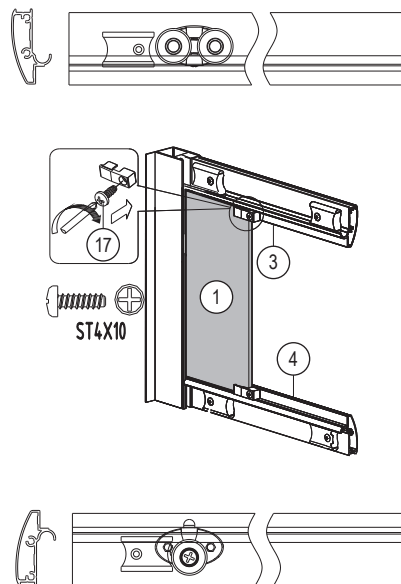

3

c

ST4X35

4

d₁

d₂

Bronx S2050

PL Instrukcja montażu i konserwacji
EN Installation and maintenance
DE Montage- und Wartungsanleitung
RU Инструкция по установке и уходу