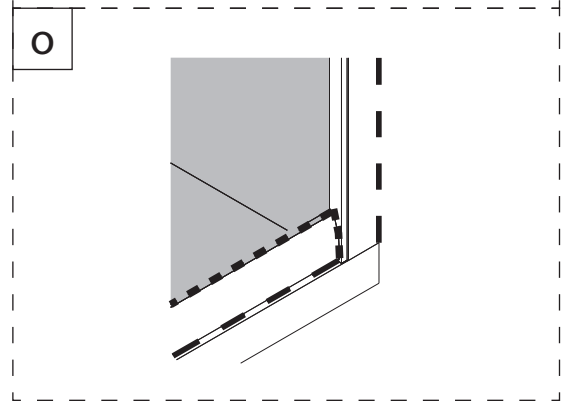

Bronx S2050

PL Instrukcja montażu i konserwacji
EN Installation and maintenance
DE Montage- und Wartungsanleitung
RU Инструкция по установке и уходу

OMNIRE

Enjoy home, every day.

W zestawie / Included / Im Lieferumfang / В комплекте