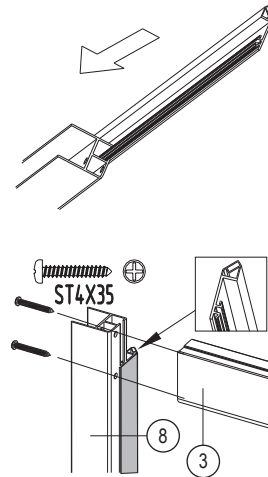

Bronx S2050

PL Instrukcja montażu i konserwacji
EN Installation and maintenance
DE Montage- und Wartungsanleitung
RU Инструкция по установке и уходу

OMNIRES

Enjoy home, every day.

1

a

b

2