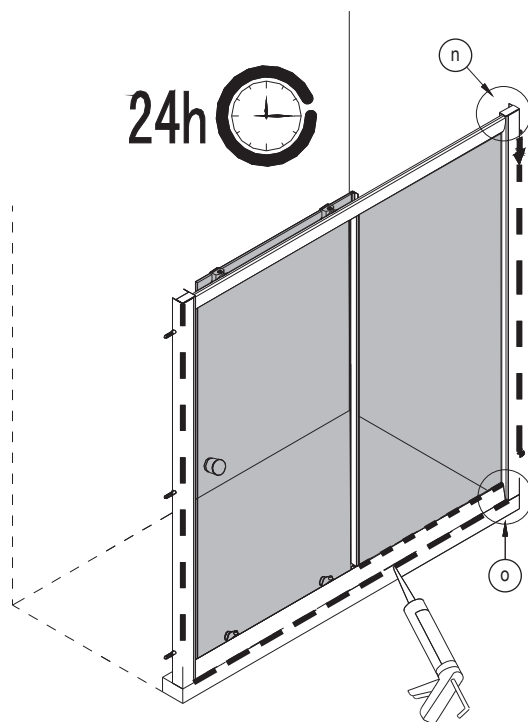

Bronx S2050

PL Instrukcja montażu i konserwacji
EN Installation and maintenance
DE Montage- und Wartungsanleitung
RU Инструкция по установке и уходу

OMNIRE

Enjoy home, every day.

12

m

18

13

24h

n

o

n

o