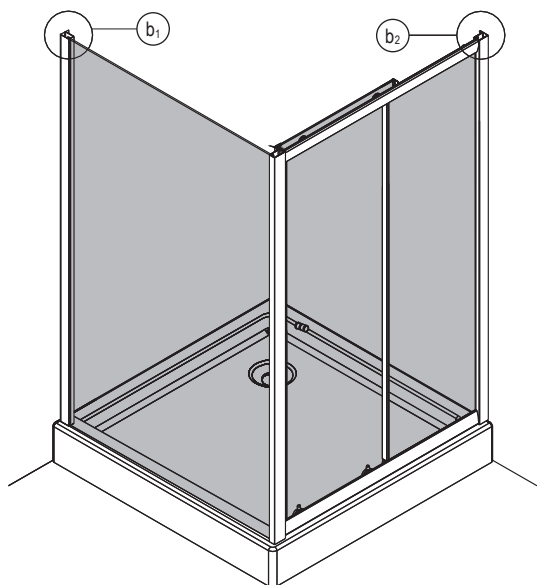

Bronx S2050

PL Instrukcja montażu i konserwacji
EN Installation and maintenance
DE Montage- und Wartungsanleitung
RU Инструкция по установке и уходу

OMNIRE

Enjoy home, every day.

1

a

2

b₁

b₂