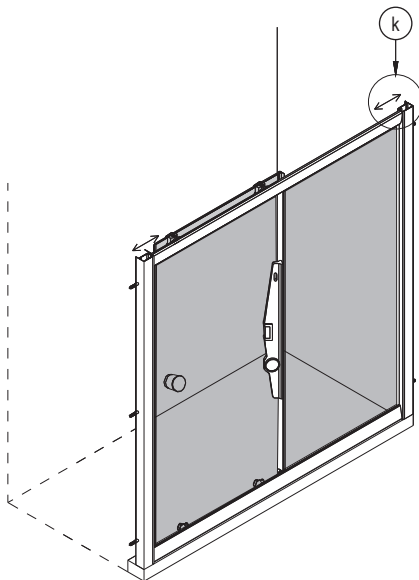

PL Instrukcja montażu i konserwacji
EN Installation and maintenance
DE Montage- und Wartungsanleitung
RU Инструкция по установке и уходу

OMNIRE

Enjoy home, every day.

9

j

10

k

Bronx S2050