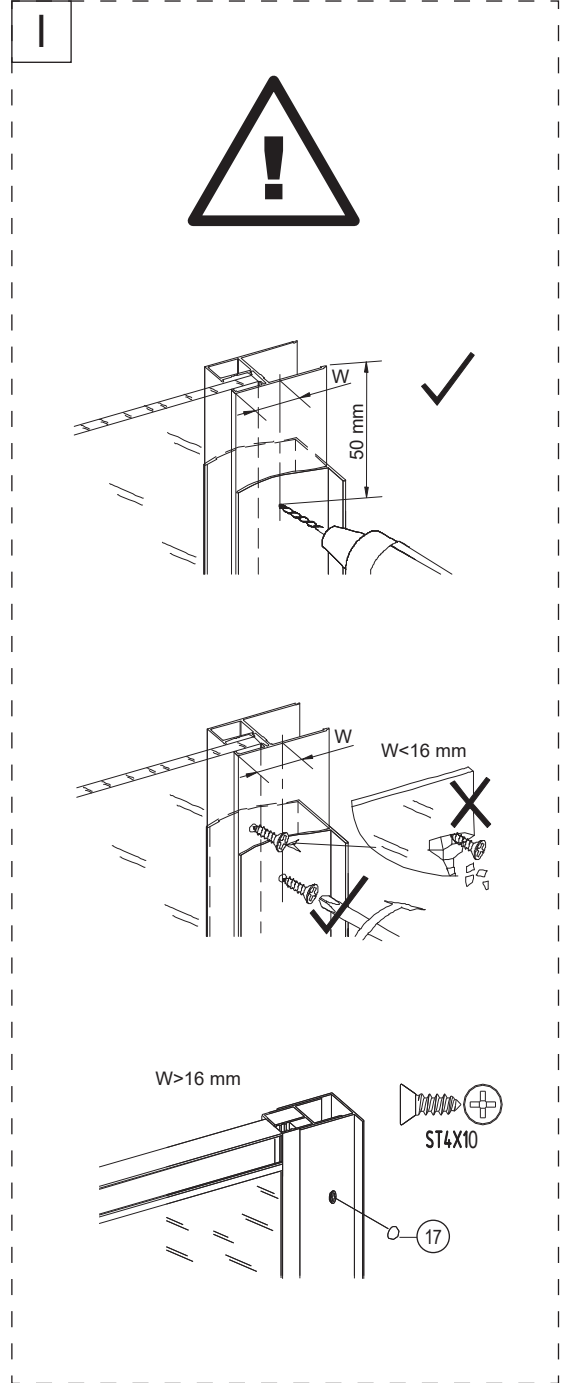

Bronx S2050

PL Instrukcja montażu i konserwacji
EN Installation and maintenance
DE Montage- und Wartungsanleitung
RU Инструкция по установке и уходу

OMNIRE

Enjoy home, every day.

11