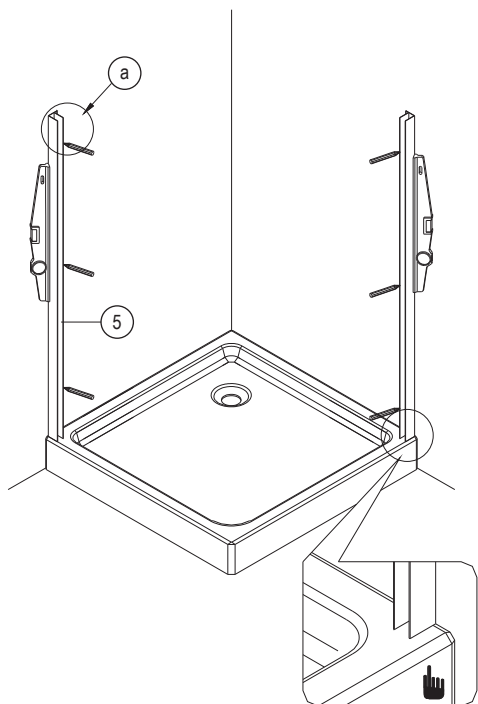

Bronx S2050

PL Instrukcja montażu i konserwacji
EN Installation and maintenance
DE Montage- und Wartungsanleitung
RU Инструкция по установке и уходу

OMNIRE

Enjoy home, every day.

1