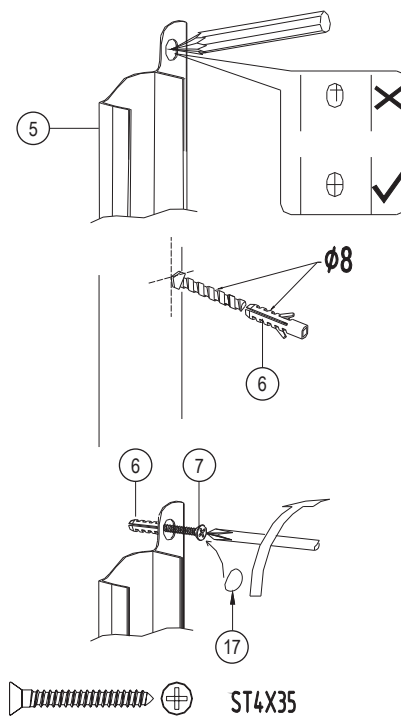

Bronx S2050

PL Instrukcja montażu i konserwacji
EN Installation and maintenance
DE Montage- und Wartungsanleitung
RU Инструкция по установке и уходу

OMNIRE

Enjoy home, every day.

1

a

2

b₁

b₂