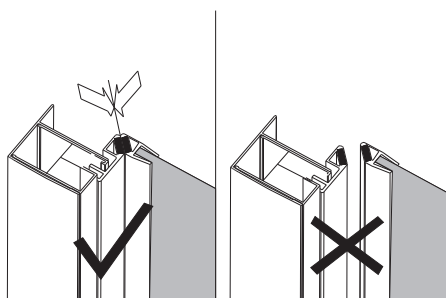

Bronx S2050

PL Instrukcja montażu i konserwacji
EN Installation and maintenance
DE Montage- und Wartungsanleitung
RU Инструкция по установке и уходу

OMNIRE

Enjoy home, every day.

7

h₁

h₂

8

i