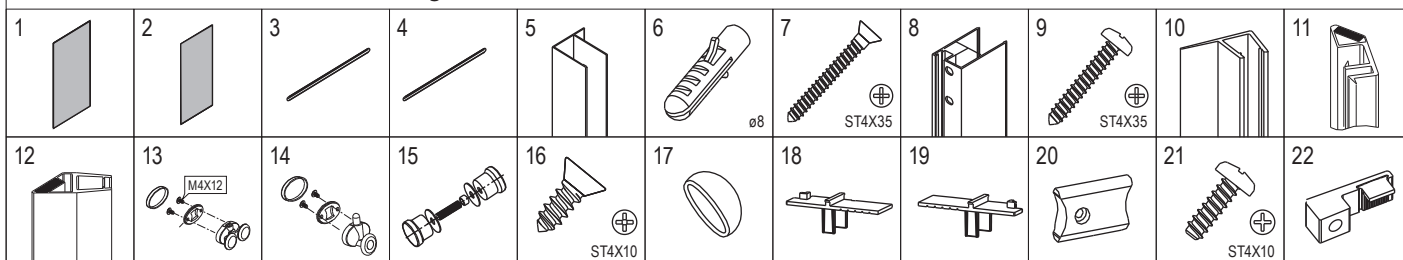

Bronx S2050

PL Instrukcja montażu i konserwacji
 EN Installation and maintenance
 DE Montage- und Wartungsanleitung
 RU Инструкция по установке и уходу

OMNIRES

Enjoy home, every day.

W zestawie / Included / Im Lieferumfang / В комплекте