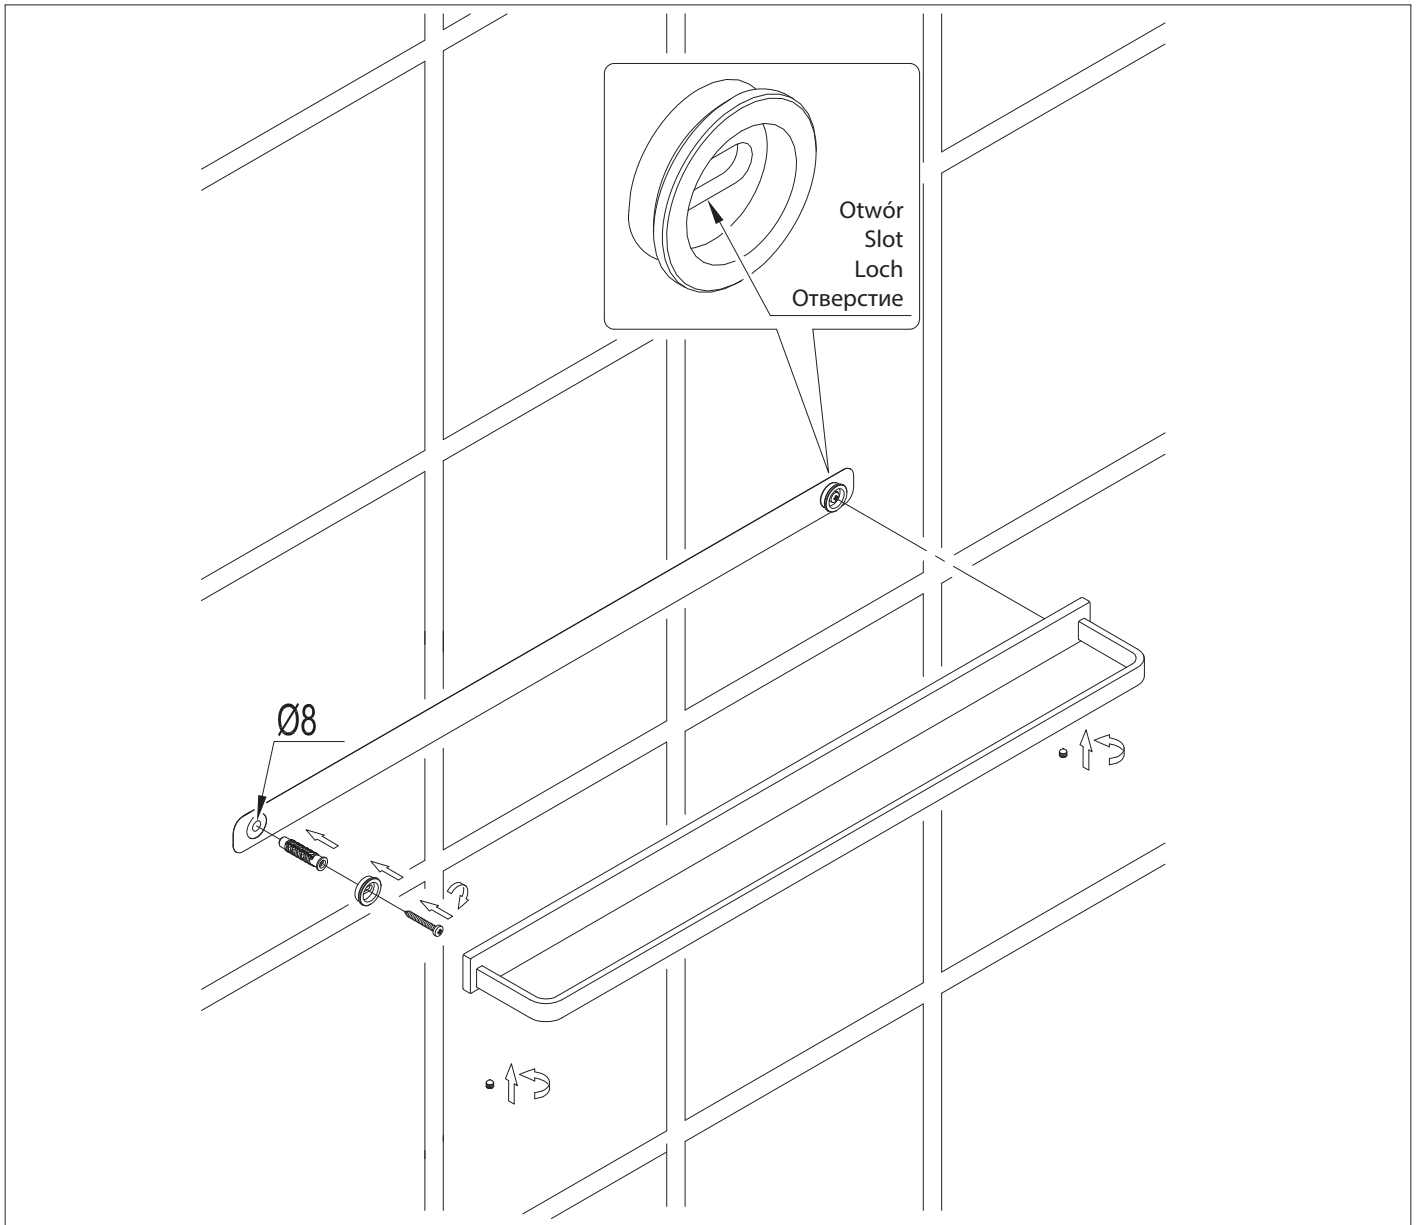

Darling DA70216

PL Instrukcja montażu i konserwacji
EN Installation and maintenance
DE Montage- und Wartungsanleitung
RU Инструкция по установке и уходу

OMNIRE

Enjoy home, every day.

W zestawie / Included / Im Lieferumfang / В комплекте