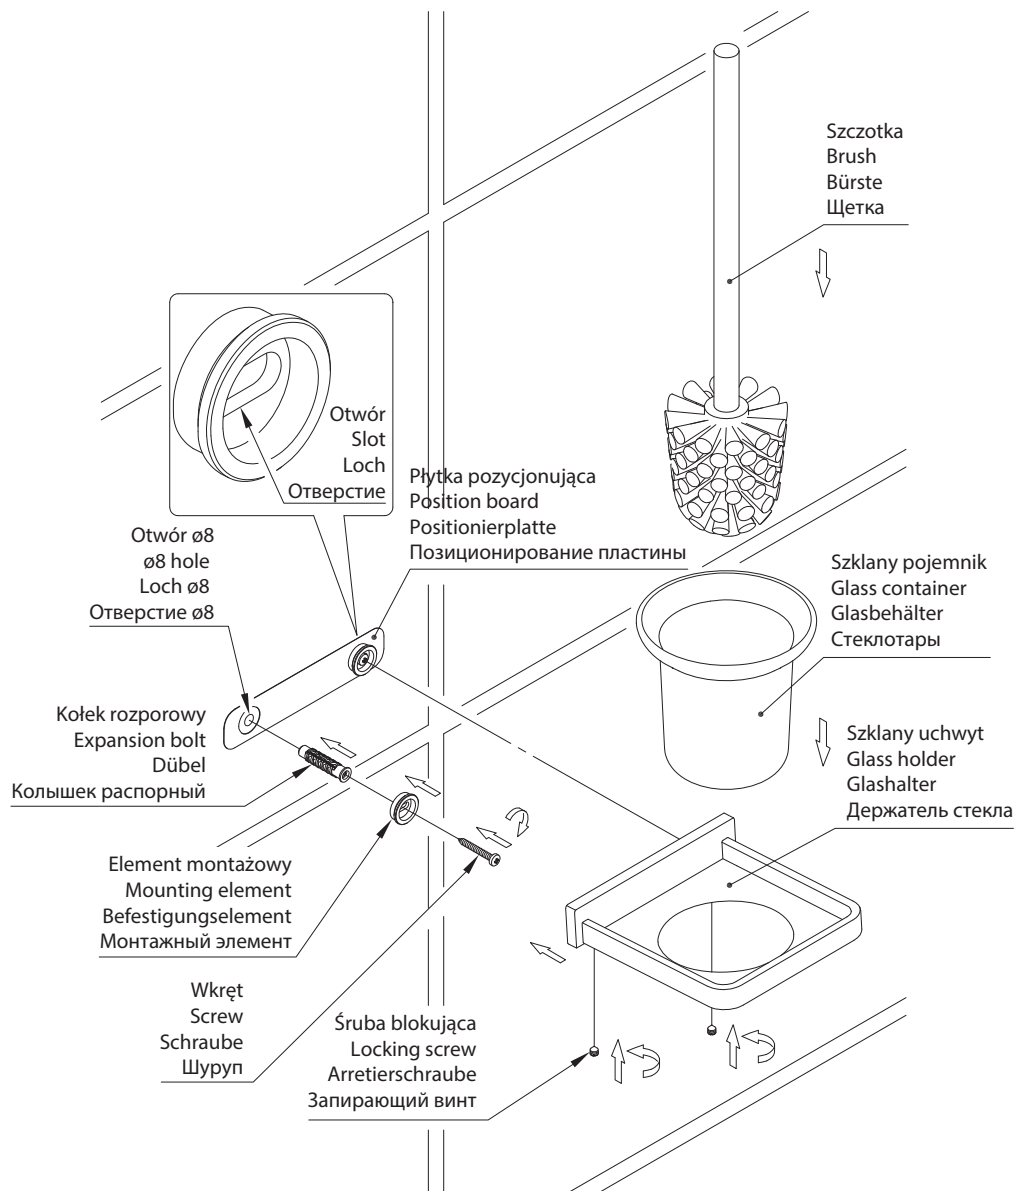

Darling DA70620

PL Instrukcja montażu i konserwacji
EN Installation and maintenance
DE Montage- und Wartungsanleitung
RU Инструкция по установке и уходу

OMNIRE

Enjoy home, every day.

W zestawie / Included / Im Lieferumfang / В комплекте

PL Czyszczenie i konserwacja

1. Do czyszczenia produktów nie należy stosować środków żrących lub ściernych.
2. Powierzchnię produktów przecierać miękką ściereczką nasączoną w roztworze łagodnego środka czyszczącego.