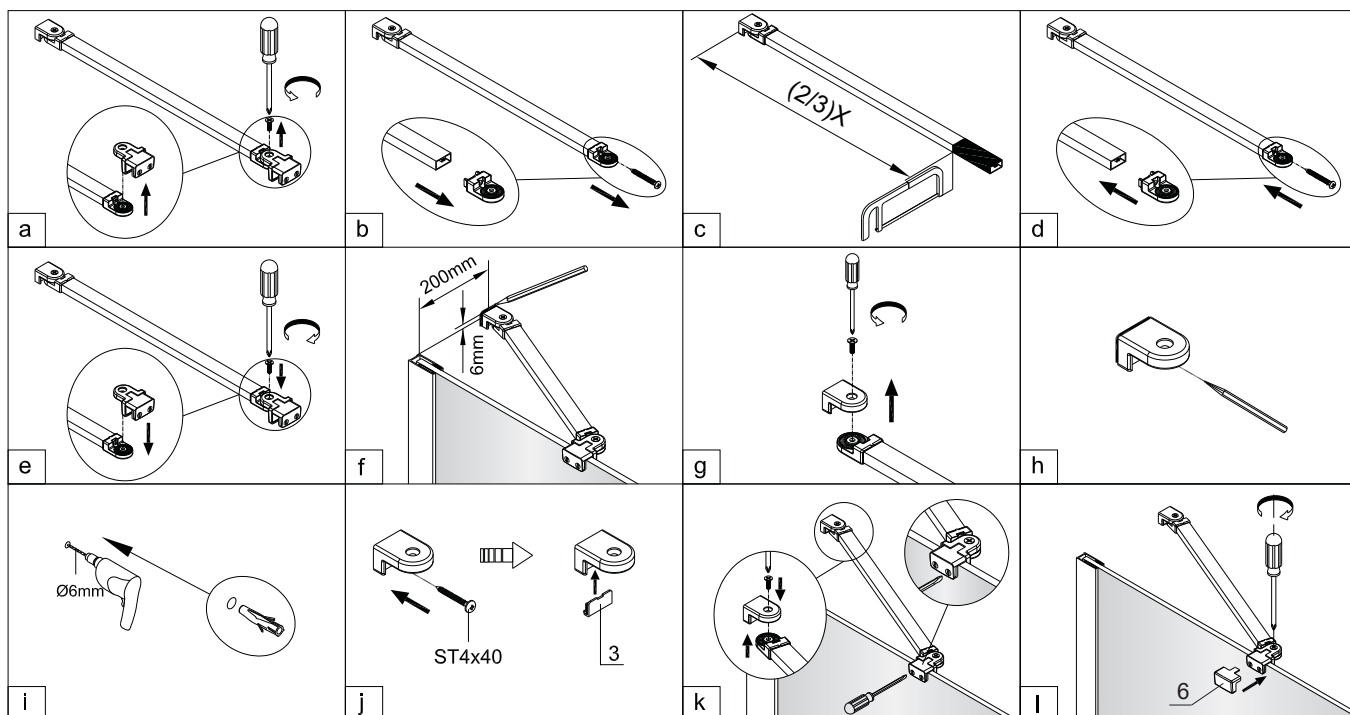

Kabiny prysznicowe Marina

PL Instrukcja montażu i konserwacji
EN Installation and maintenance
DE Montage- und Wartungsanleitung
RU Инструкция по установке и уходу

OMNIRE

Enjoy home, every day.

W zestawie / Included / Im Lieferumfang / В комплекте

4