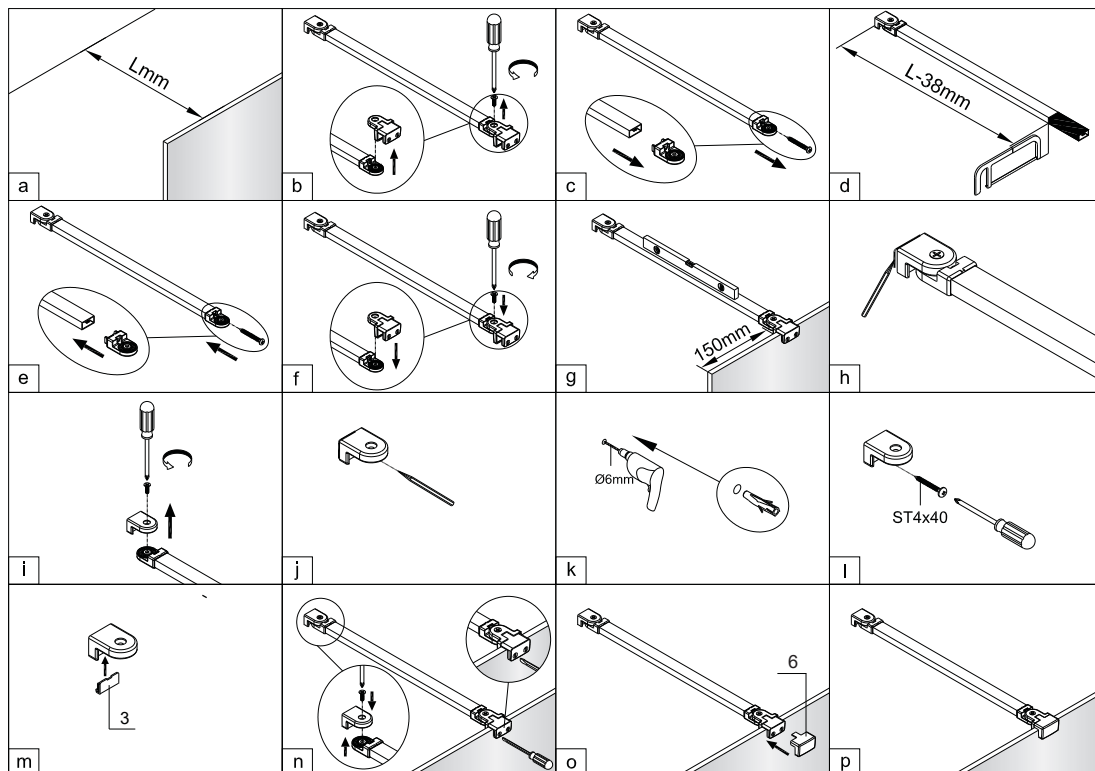

Kabiny prysznicowe Marina

PL Instrukcja montażu i konserwacji
EN Installation and maintenance
DE Montage- und Wartungsanleitung
RU Инструкция по установке и уходу

OMNIRE

Enjoy home, every day.

W zestawie / Included / Im Lieferumfang / В комплекте

3