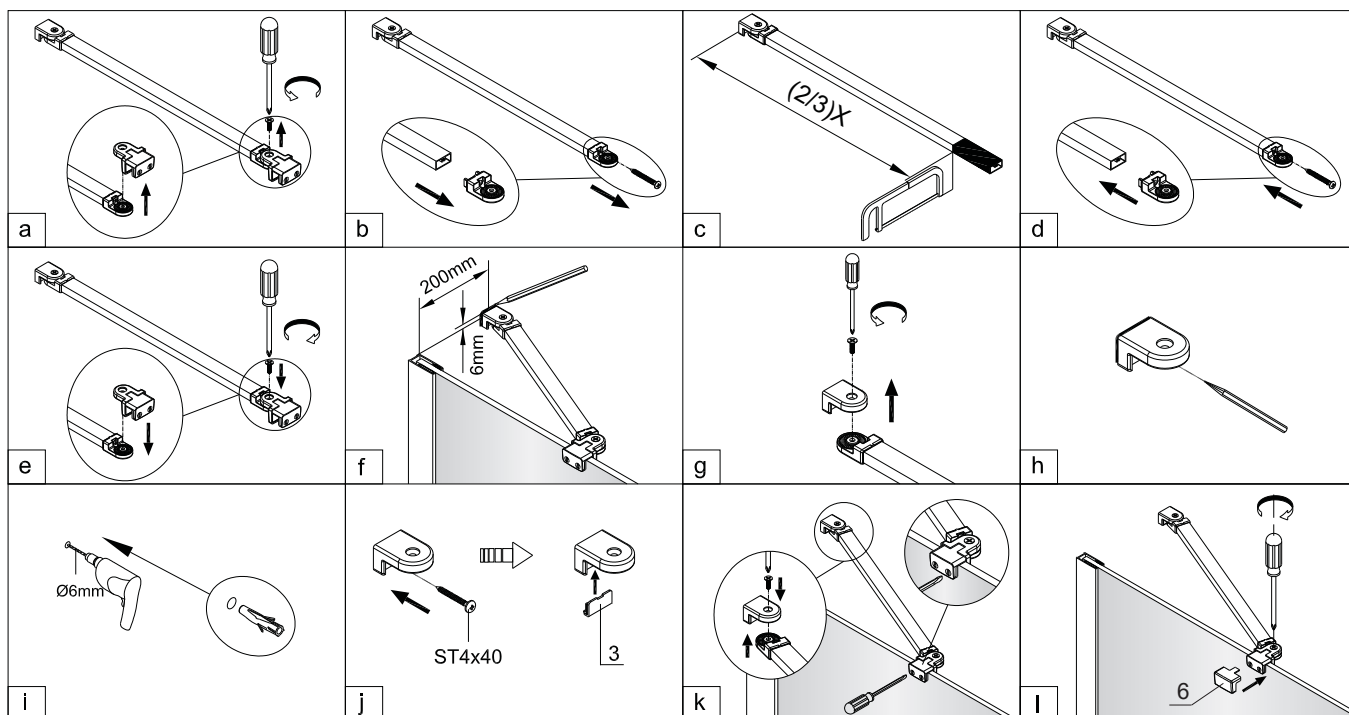

Kabiny prysznicowe Marina

PL Instrukcja montażu i konserwacji
EN Installation and maintenance
DE Montage- und Wartungsanleitung
RU Инструкция по установке и уходу

OMNIRE

Enjoy home, every day.

W zestawie / Included / Im Lieferumfang / В комплекте

4