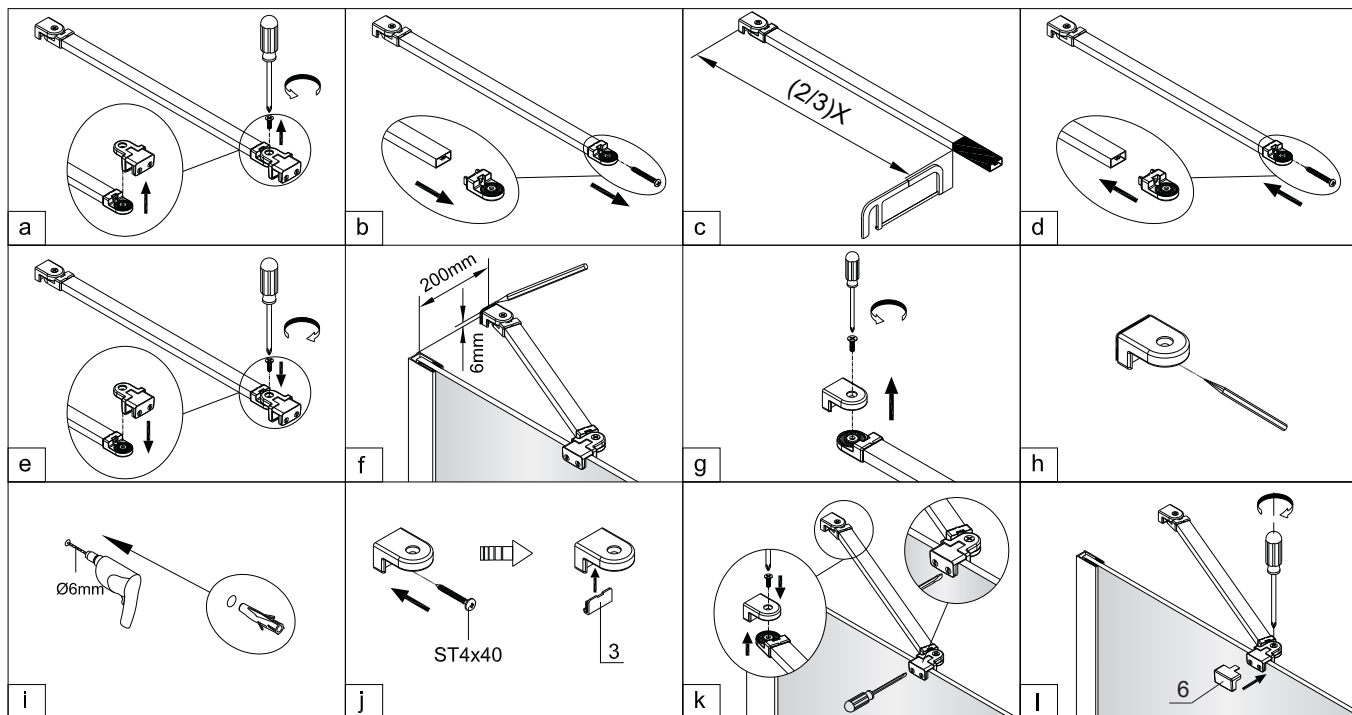

Kabiny prysznicowe Marina

PL Instrukcja montażu i konserwacji
EN Installation and maintenance
DE Montage- und Wartungsanleitung
RU Инструкция по установке и уходу

OMNIRE

Enjoy home, every day.

W zestawie / Included / Im Lieferumfang / В комплекте

4