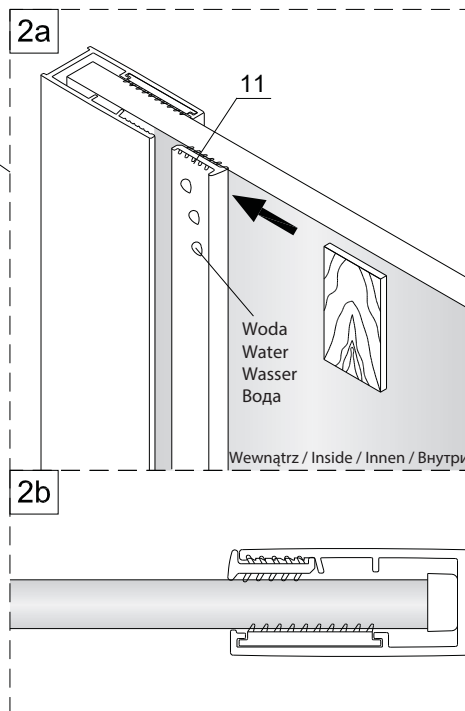

Zestaw A / Set A / Set A / Набор A

1

Kabiny prysznicowe Marina

PL Instrukcja montażu i konserwacji
EN Installation and maintenance
DE Montage- und Wartungsanleitung
RU Инструкция по установке и уходу

OMNIRE

Enjoy home, every day.

W zestawie / Included / Im Lieferumfang / В комплекте

2

Powierzchnia oznaczona nalepką powinna zostać zamontowana do wewnątrz.
The areas indicated with a label to be mounted to the inside.
Die mit Aufkleber markierte Fläche nach innen montieren.
Поверхность, обозначенную наклейкой устанавливать внутрь.