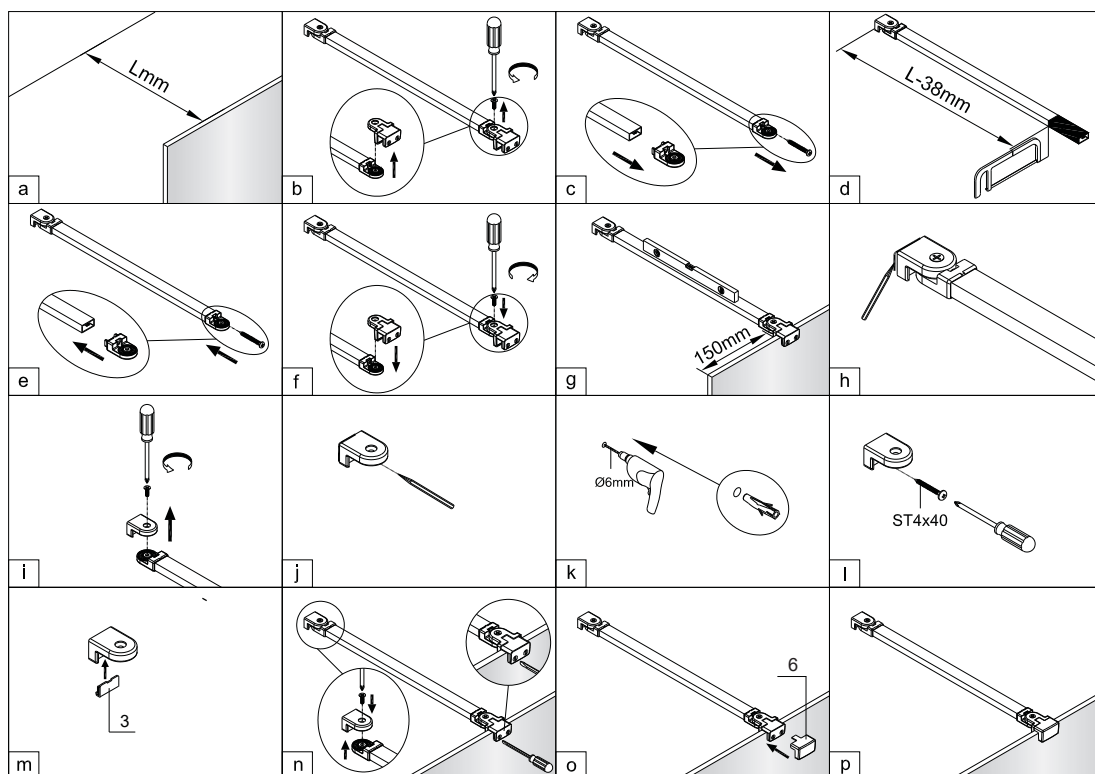

Kabiny prysznicowe Marina

PL Instrukcja montażu i konserwacji
EN Installation and maintenance
DE Montage- und Wartungsanleitung
RU Инструкция по установке и уходу

OMNIRE

Enjoy home, every day.

W zestawie / Included / Im Lieferumfang / В комплекте

3