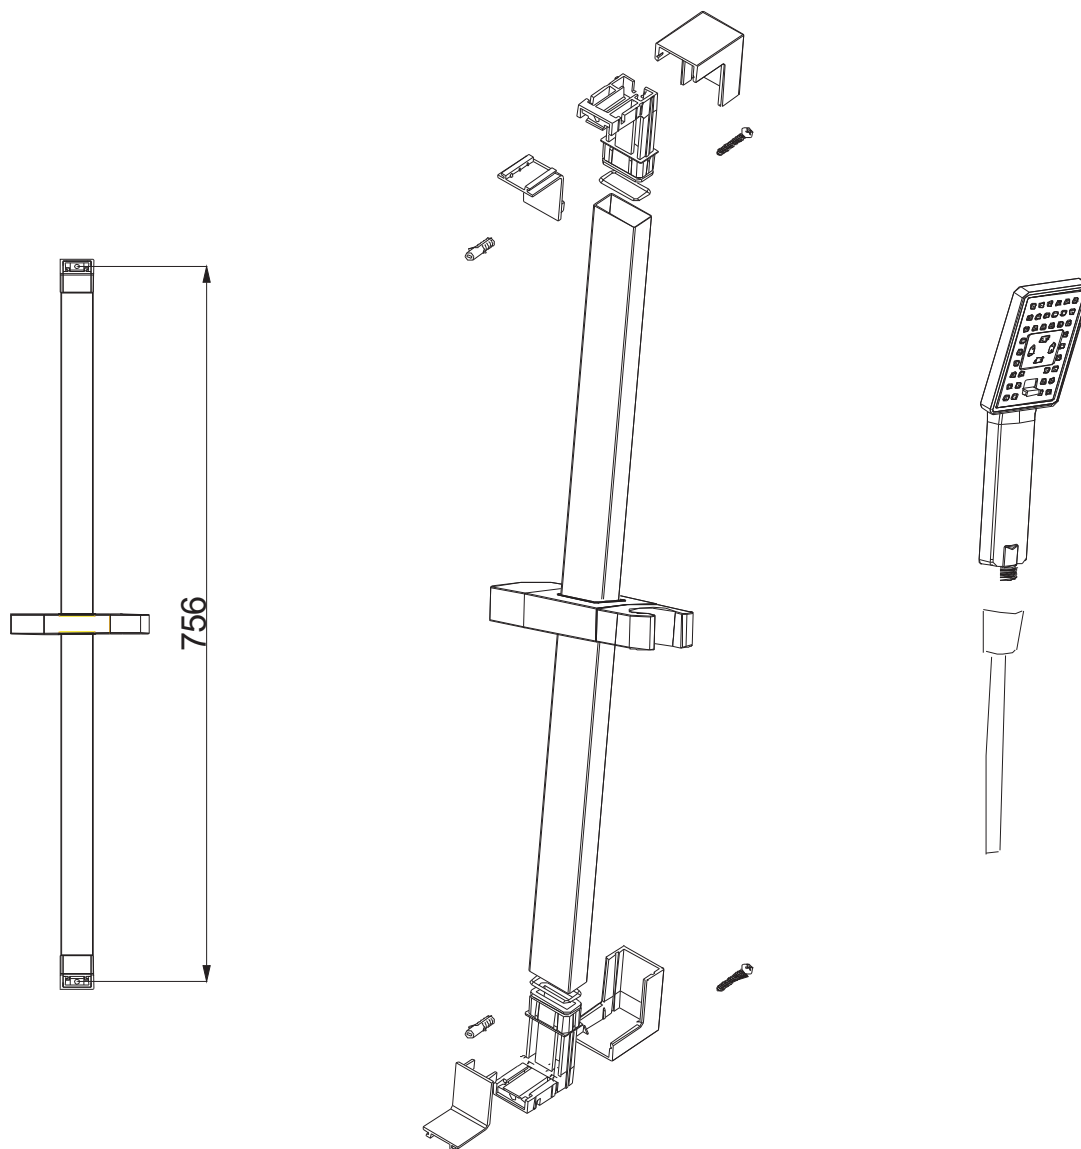

JimJim-S

PL Instrukcja montażu i konserwacji
EN Installation and maintenance
DE Montage- und Wartungsanleitung
RU Инструкция по установке и уходу

OMNIRE

Enjoy home, every day.

W zestawie / Included / Im Lieferumfang / В комплекте