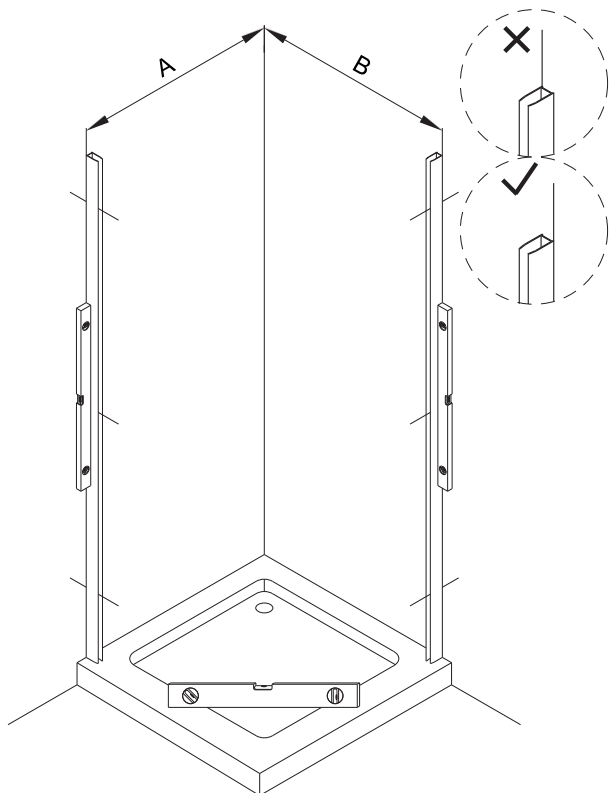

MANHATTAN

Instrukcja montażu i konserwacji | Installation and maintenance | Montage- und Wartungsanleitung | Инструкция по установке и уходу

2

Szerokość elementu drzwiowego Door element width Türelementbreite Ширина дверного элемента	B (mm)
80	788
90	888
100	988
110	1088
120	1188
130	1288
140	1388

Szerokość ścianki Wall width Wandbreite Ширина стены	A (mm)
70	679
80	779
90	879
100	979
110	1179

3

Powierzchnia oznaczona nalepką powinna zostać zamontowana do wewnątrz.

Surface marked with the label should be mounted inside the cabin.