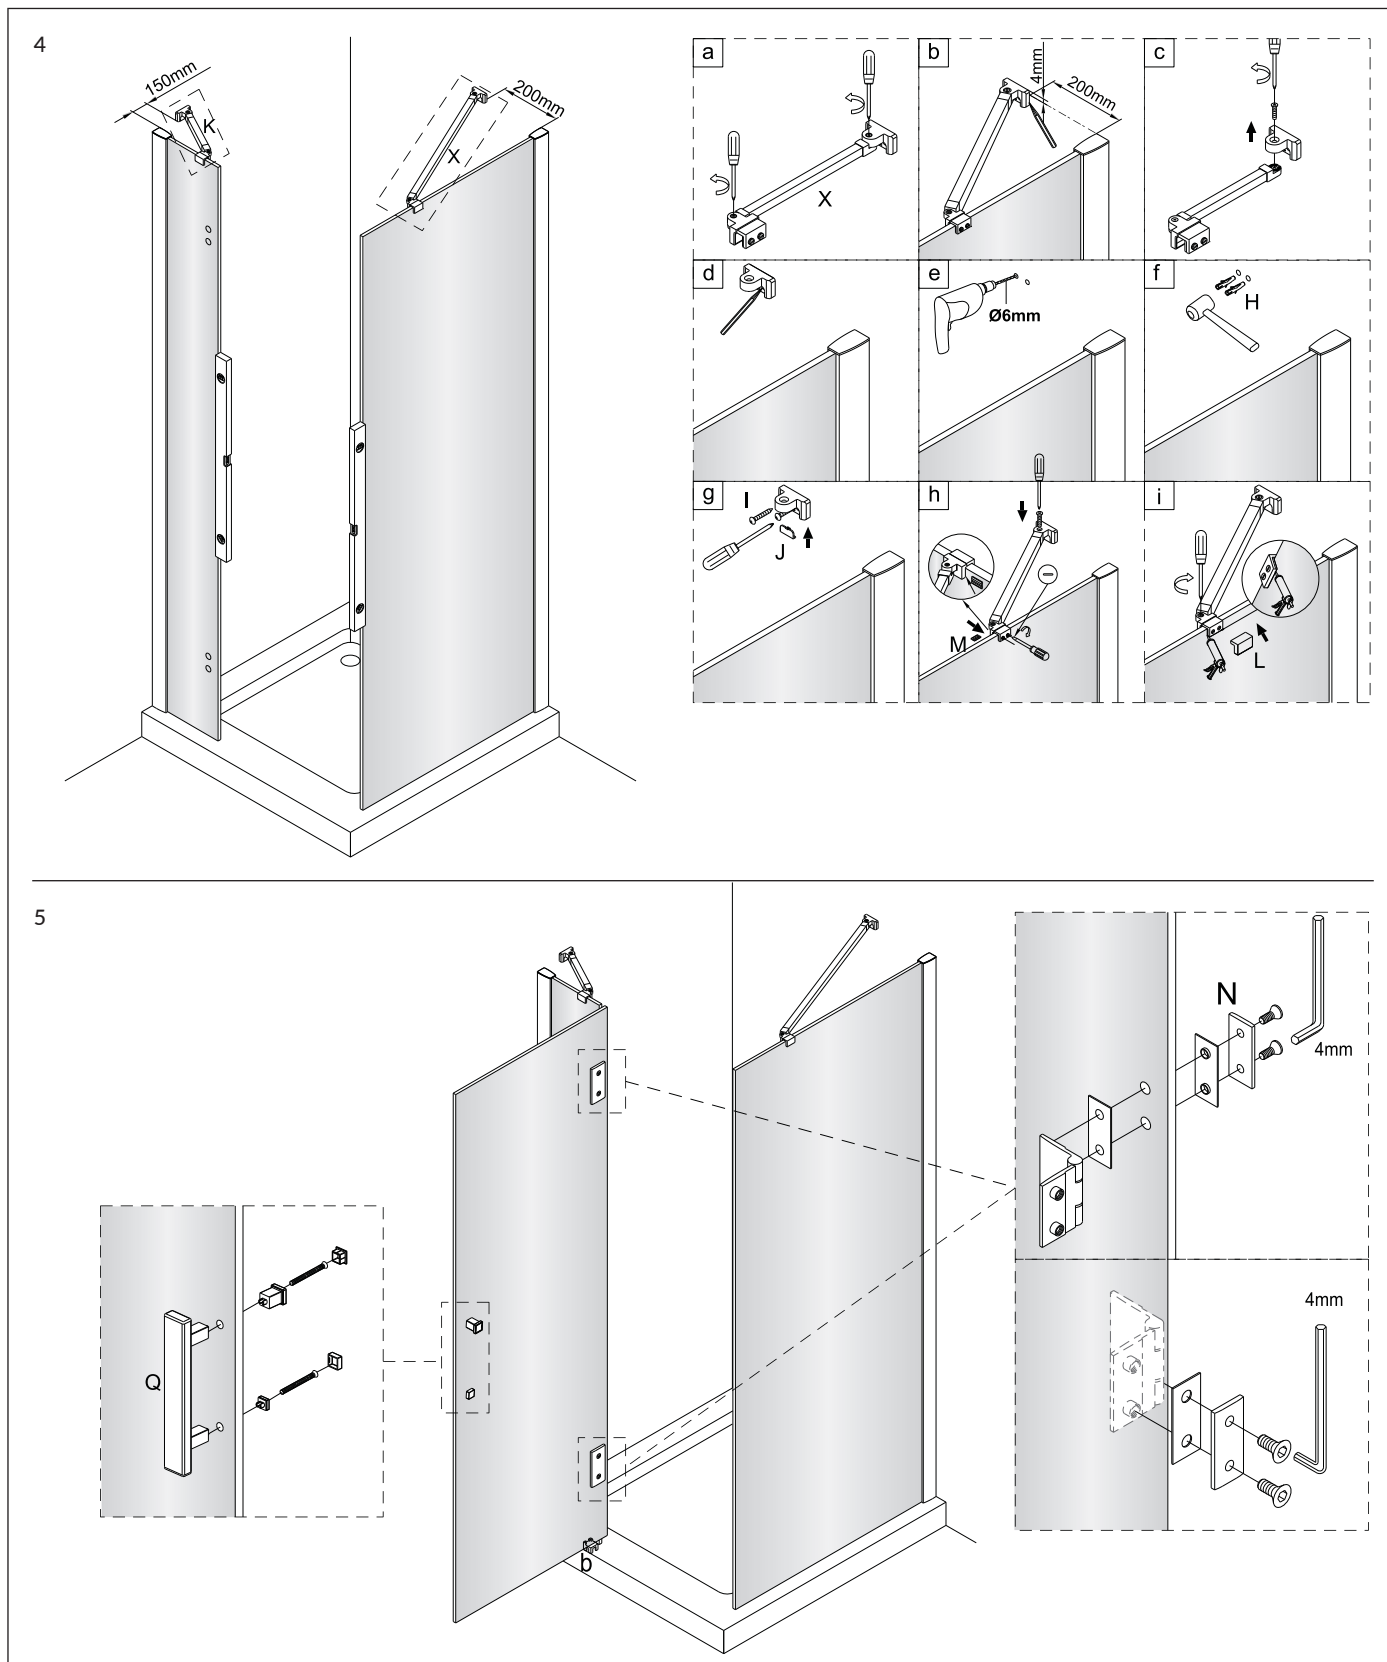

MANHATTAN

Instrukcja montażu i konserwacji | Installation and maintenance | Montage- und Wartungsanleitung | Инструкция по установке и уходу