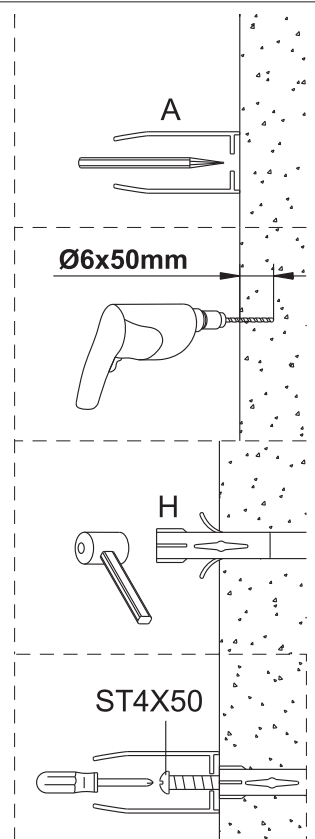

Manhattan

PL Instrukcja montażu i konserwacji
 EN Installation and maintenance
 DE Montage- und Wartungsanleitung
 RU Инструкция по установке и уходу

OMNIRE

Enjoy home, every day.

1

Model	B (mm)
ADC80X-A	788
ADC90X-A	888
ADC10X-A	988
ADC11X-A	1088
ADC12X-A	1188
ADC13X-A	1288
ADC14X-A	1388

Model	A (mm)
ADR70X	679
ADR80X	779
ADR90X	879
ADR10X	979
ADR12X	1179

2

Manhattan

PL Instrukcja montażu i konserwacji
EN Installation and maintenance
DE Montage- und Wartungsanleitung
RU Инструкция по установке и уходу