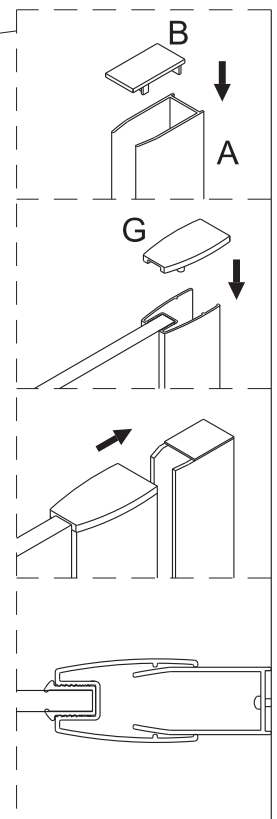

Manhattan

PL Instrukcja montażu i konserwacji
EN Installation and maintenance
DE Montage- und Wartungsanleitung
RU Инструкция по установке и уходу

OMNIRE

Enjoy home, every day.

1

Model	B (mm)
ADC80X-A	788
ADC90X-A	888
ADC10X-A	988
ADC11X-A	1088
ADC12X-A	1188
ADC13X-A	1288
ADC14X-A	1388

Model	A (mm)
ADR70X	679
ADR80X	779
ADR90X	879
ADR10X	979
ADR12X	1179

2