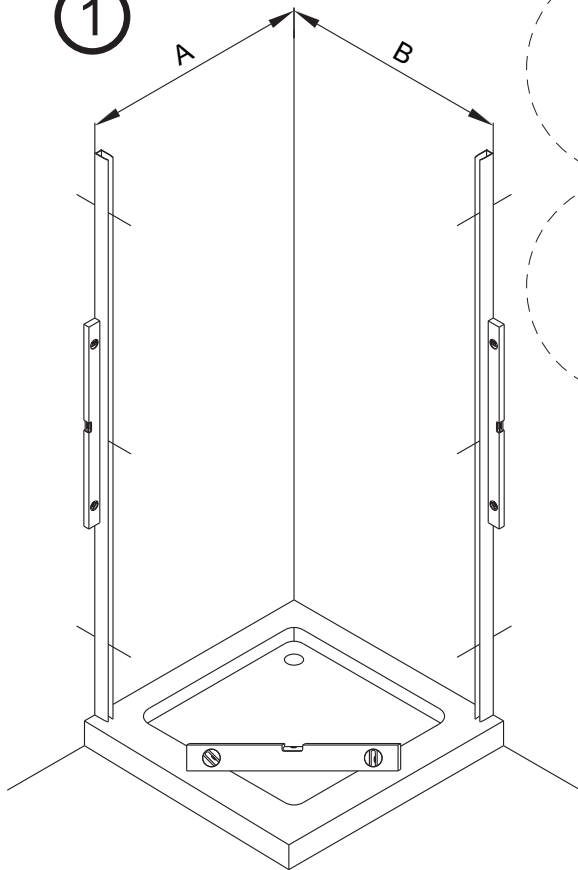

Manhattan

PL Instrukcja montażu i konserwacji
 EN Installation and maintenance
 DE Montage- und Wartungsanleitung
 RU Инструкция по установке и уходу

OMNIRE

Enjoy home, every day.

1

Model	B (mm)
ADC80X-A	788
ADC90X-A	888
ADC10X-A	988
ADC11X-A	1088
ADC12X-A	1188
ADC13X-A	1288
ADC14X-A	1388