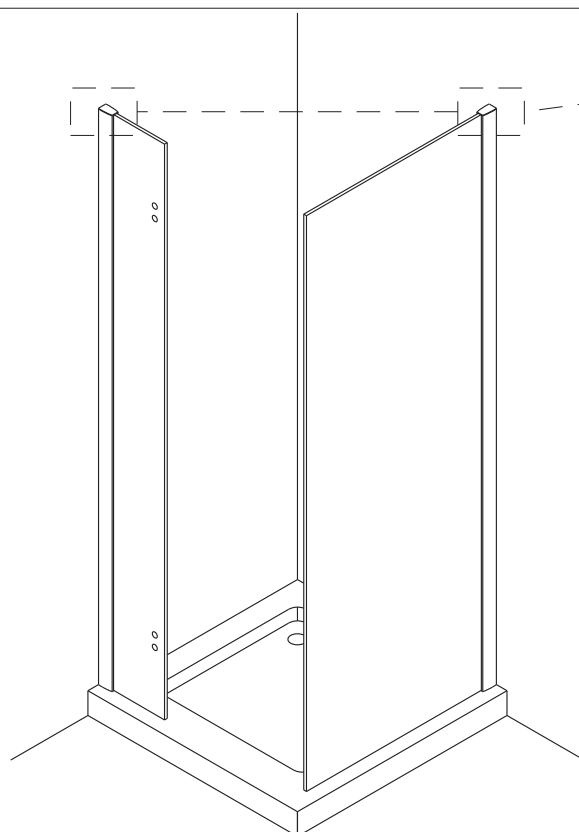

Manhattan

PL Instrukcja montażu i konserwacji
EN Installation and maintenance
DE Montage- und Wartungsanleitung
RU Инструкция по установке и уходу

OMNIRE

Enjoy home, every day.

1

Model	B (mm)
ADC80X-A	788
ADC90X-A	888
ADC10X-A	988
ADC11X-A	1088
ADC12X-A	1188
ADC13X-A	1288
ADC14X-A	1388

Model	A (mm)
ADR70X	679
ADR80X	779
ADR90X	879
ADR10X	979
ADR12X	1179

2