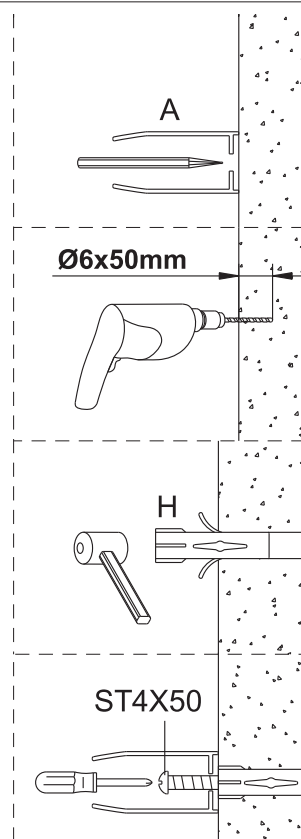

Manhattan

PL Instrukcja montażu i konserwacji
 EN Installation and maintenance
 DE Montage- und Wartungsanleitung
 RU Инструкция по установке и уходу

OMNIRES

Enjoy home, every day.

1

Model	B (mm)
ADC80X-A	788
ADC90X-A	888
ADC10X-A	988
ADC11X-A	1088
ADC12X-A	1188
ADC13X-A	1288
ADC14X-A	1388

Model	A (mm)
ADR70X	679
ADR80X	779
ADR90X	879
ADR10X	979
ADR12X	1179

2

Manhattan

PL Instrukcja montażu i konserwacji
EN Installation and maintenance
DE Montage- und Wartungsanleitung
RU Инструкция по установке и уходу