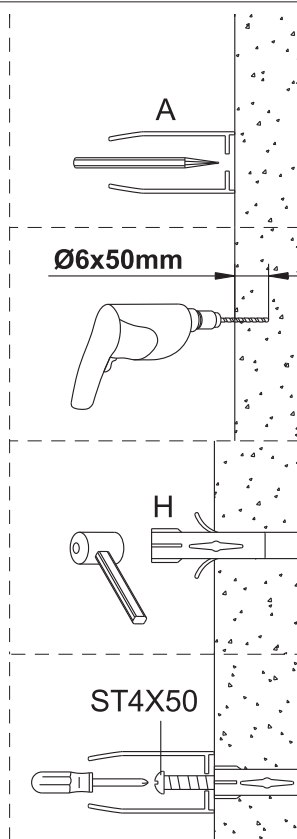

Manhattan

PL Instrukcja montażu i konserwacji
 EN Installation and maintenance
 DE Montage- und Wartungsanleitung
 RU Инструкция по установке и уходу

OMNIRES

Enjoy home, every day.

1

Model	B (mm)
ADC80X-A	788
ADC90X-A	888
ADC10X-A	988
ADC11X-A	1088
ADC12X-A	1188
ADC13X-A	1288
ADC14X-A	1388

Model	A (mm)
ADR70X	679
ADR80X	779
ADR90X	879
ADR10X	979
ADR12X	1179

2

Manhattan

PL Instrukcja montażu i konserwacji
EN Installation and maintenance
DE Montage- und Wartungsanleitung
RU Инструкция по установке и уходу