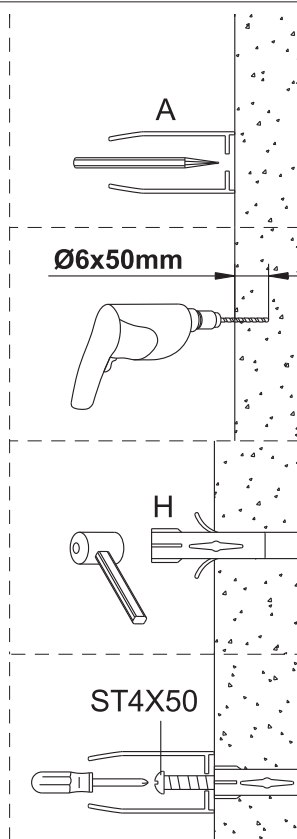

Manhattan

PL Instrukcja montażu i konserwacji
 EN Installation and maintenance
 DE Montage- und Wartungsanleitung
 RU Инструкция по установке и уходу

OMNIRE

Enjoy home, every day.

1

Model	B (mm)
ADC80X-A	788
ADC90X-A	888
ADC10X-A	988
ADC11X-A	1088
ADC12X-A	1188
ADC13X-A	1288
ADC14X-A	1388

Model	A (mm)
ADR70X	679
ADR80X	779
ADR90X	879
ADR10X	979
ADR12X	1179

2

Manhattan

PL Instrukcja montażu i konserwacji
EN Installation and maintenance
DE Montage- und Wartungsanleitung
RU Инструкция по установке и уходу