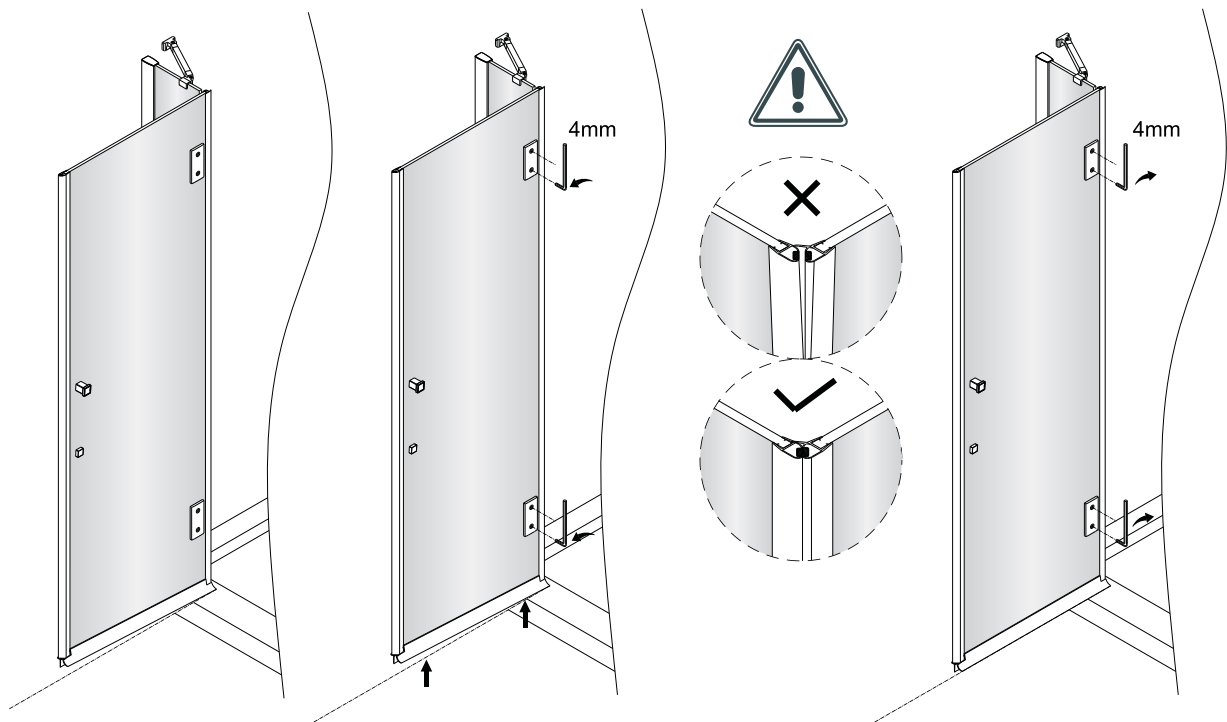

MANHATTAN

Instrukcja montażu i konserwacji | Installation and maintenance | Montage- und Wartungsanleitung | Инструкция по установке и уходу

8