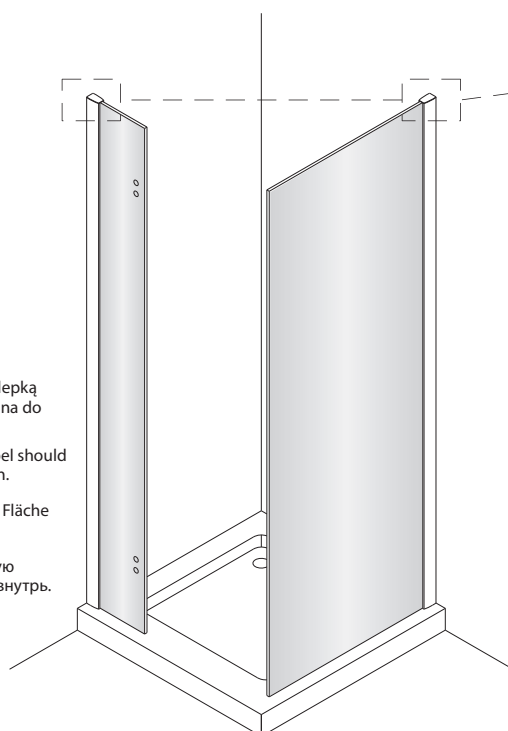

MANHATTAN

Instrukcja montażu i konserwacji | Installation and maintenance | Montage- und Wartungsanleitung | Инструкция по установке и уходу

2

Szerokość elementu drzwiowego Door element width Türelementbreite Ширина дверного элемента	B (mm)
80	788
90	888
100	988
110	1088
120	1188
130	1288
140	1388

Szerokość ścianki Wall width Wandbreite Ширина стены	A (mm)
70	679
80	779
90	879
100	979
110	1179

3

Powierzchnia oznaczona nalepką powinna zostać zamontowana do wewnątrz.

Surface marked with the label should be mounted inside the cabin.

Die mit Aufkleber markierte Fläche nach innen montieren.

Поверхность, обозначенную наклейкой устанавливать внутрь.

MANHATTAN

Instrukcja montażu i konserwacji | Installation and maintenance | Montage- und Wartungsanleitung | Инструкция по установке и уходу