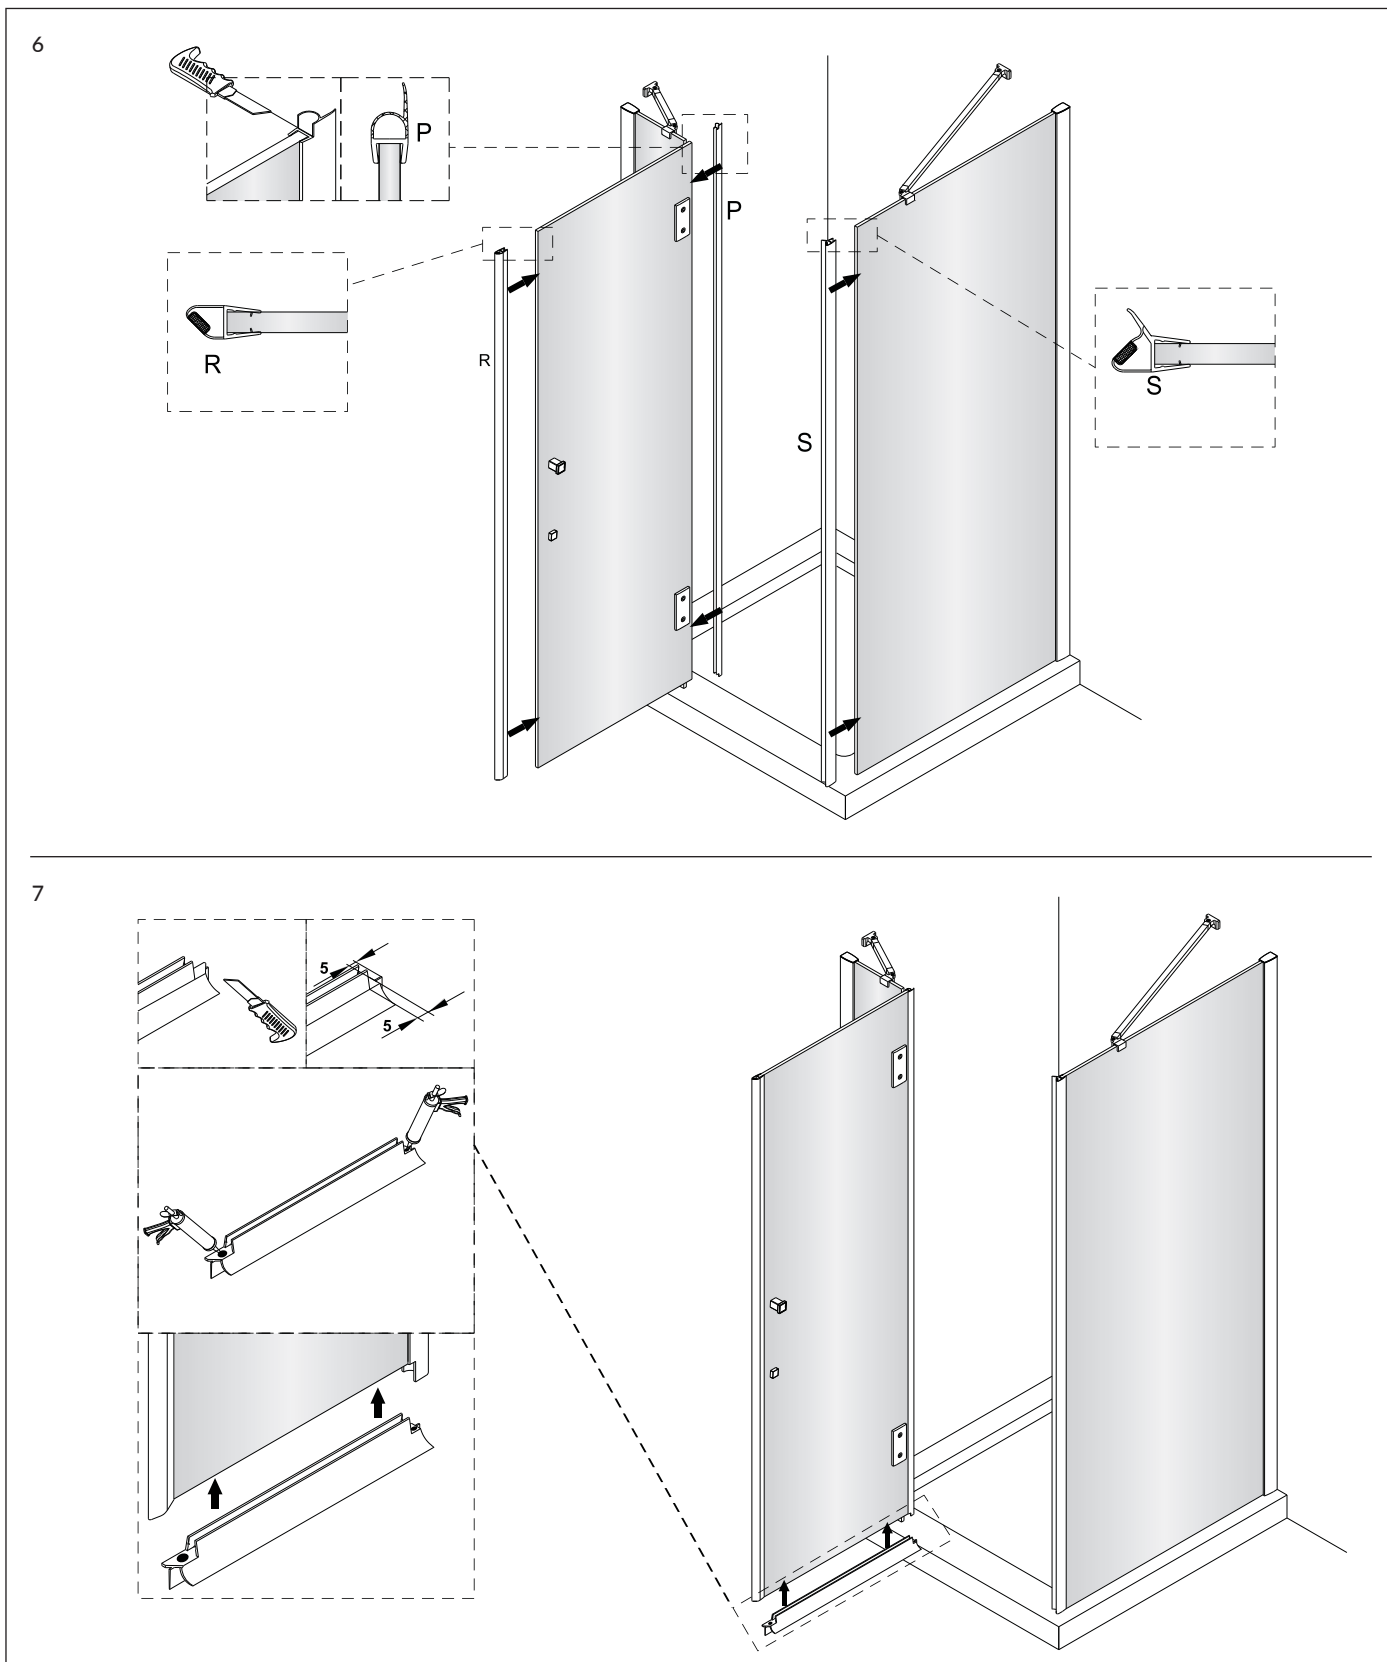

MANHATTAN

Instrukcja montażu i konserwacji | Installation and maintenance | Montage- und Wartungsanleitung | Инструкция по установке и уходу