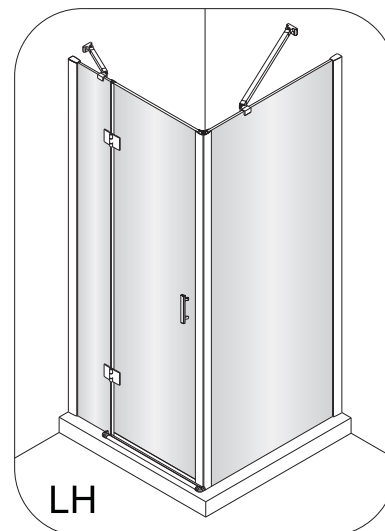

MANHATTAN

Instrukcja montażu i konserwacji | Installation and maintenance | Montage- und Wartungsanleitung | Инструкция по установке и уходу

PL Powierzchnię produktów należy czyścić miękką ściereczką z dodatkiem łagodnego środka czyszczącego lub roztworu kwasu cytrynowego. Niewskazane jest stosowanie szorstkich materiałów ani żrących lub ścierających środków czyszczących, ponieważ mogą one spowodować uszkodzenia powłoki. Po więcej informacji i przydatnych wskazówek dotyczących dbania o produkty zapraszamy na omnires.com.

Produkt nie zawiera substancji niebezpiecznych, o których mowa odpowiednio w Art. 31 lub Art. 33 rozporządzenia REACH nr 1907/2006 (Dz.U. EU L 353 z dnia 31.12.2008 strona 1)

EN Clean the product surface with a soft cloth and a mild detergent or citric acid solution. The use of any rough materials, as well as corrosive or abrasive cleaning agents, is not recommended as they may cause damage to the coating. For more information and useful tips on how to care for the products visit omnires.com.

The product does not contain any hazardous substances referred to in Article 31 or Article 33 of the REACH Regulation (EC) No. 1907/2006 (OJ L 353, 31.12.2008, page 1)

DE Die Produktoberfläche ist mit einem weichen Tuch und einem milden Reinigungsmittel oder einer Zitronensäurelösung zu reinigen. Raue Materialien oder ätzende bzw. scheuernde Reinigungsmittel sollen nicht verwendet werden, da sie zu Beschädigungen der Beschichtung führen können. Weitere Informationen und nützliche Hinweise zur Pflege von Produkten finden Sie auf der Webseite omnires.com.

Das Produkt enthält keine Gefahrstoffe im Sinne des Art. 31 bzw. Art. 33 der REACH-Verordnung Nr. 1907/2006 (ABl. EU L 353 vom 31.12.2008, Seite 1).

RU Поверхность продуктов чистить мягкой салфеткой с добавлением деликатного моющего средства или раствора лимонной кислоты. Не рекомендуется использовать жесткие, едкие или абразивные моющие средства во избежание повреждения покрытия. Больше информации и полезных советов по уходу за продуктами вы найдете на сайте omnires.com.

Продукт не содержит опасных веществ, оговоренных соответственно в ст. 31 или Ст. 33 Регламента REACH № 1907/2006 (Сборник законов EC L 353 от 31.12.2008 стр. 1)