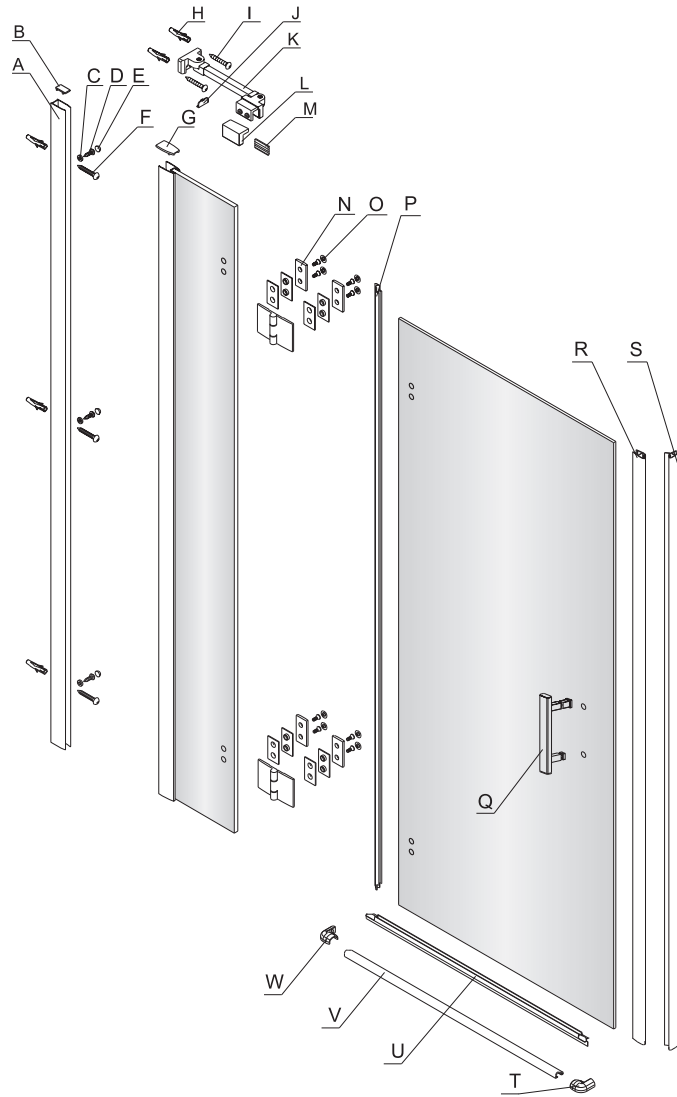

MANHATTAN

Instrukcja montażu i konserwacji | Installation and maintenance | Montage- und Wartungsanleitung | Инструкция по установке и уходу

1

A 1X 	B 1X 	C 3X 	D 3X ST4X12 	E 3X 	F 3X ST4X40 	G 1X
H 5X 	I 2X ST4X30 	J 1X 	K 1X 	L 1X 	M 1X 	N 2X
O 8X 	P 1X 	Q 1X 	R 1X 	S 1X 	T 1X 	U 1X
V 1X 	W 1X 	a 1X 	b 1X 	c 1X 4mm 		

A 1X 	B 1X 	C 3X 	D 3X ST4X12
E 3X 	F 3X ST4X40 	G 1X 	H 5X
I 2X ST4X30 	J 1X 	L 1X 	M 1X
X 1X