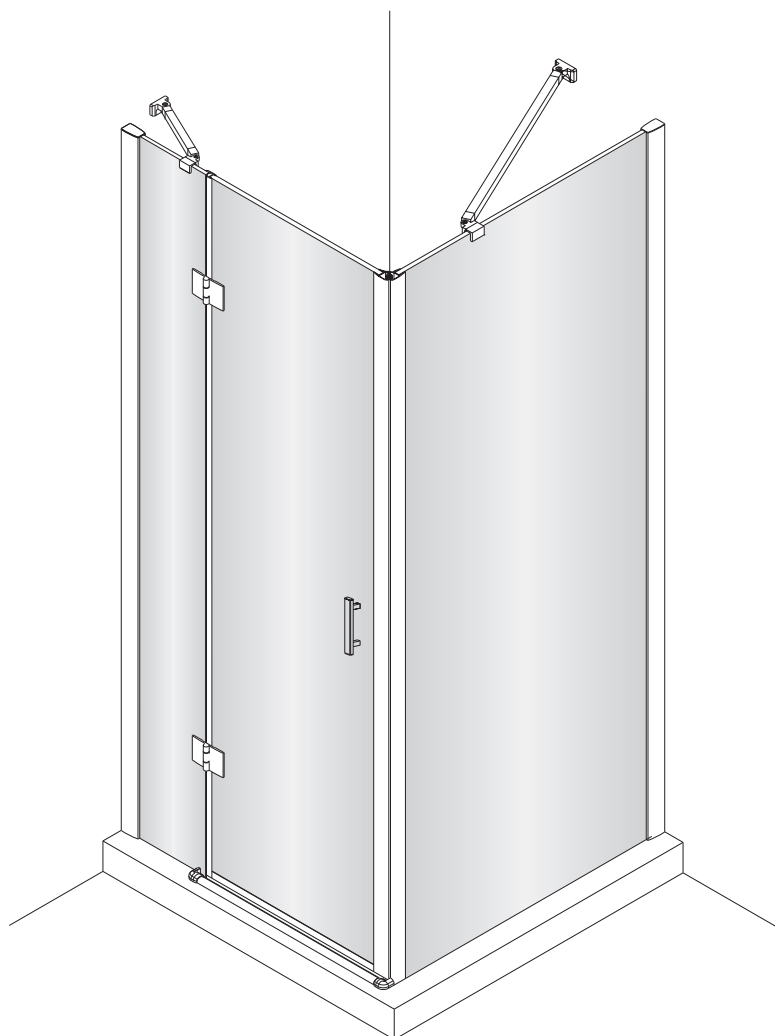

MANHATTAN

Instrukcja montażu i konserwacji | Installation and maintenance | Montage- und Wartungsanleitung | Инструкция по установке и уходу

PL Powierzchnię produktów należy czyścić miękką ściereczką z dodatkiem łagodnego środka czyszczącego lub roztworu kwasu cytrynowego. Niewskazane jest stosowanie szorstkich materiałów ani żrących lub ścierających środków czyszczących, ponieważ mogą one spowodować uszkodzenia powłoki. Po więcej informacji i przydatnych wskazówek dotyczących dbania o produkty zapraszamy na omnires.com.

Produkt nie zawiera substancji niebezpiecznych, o których mowa odpowiednio w Art. 31 lub Art. 33 rozporządzenia REACH nr 1907/2006 (Dz.U. EU L 353 z dnia 31.12.2008 strona 1)

EN Clean the product surface with a soft cloth and a mild detergent or citric acid solution. The use of any rough materials, as well as corrosive or abrasive cleaning agents, is not recommended as they may cause damage to the coating. For more information and useful tips on how to care for the products visit omnires.com.

The product does not contain any hazardous substances referred to in Article 31 or Article 33 of the REACH Regulation (EC) No. 1907/2006 (OJ L 353, 31.12.2008, page 1)

DE Die Produktoberfläche ist mit einem weichen Tuch und einem milden Reinigungsmittel oder einer Zitronensäurelösung zu reinigen. Raue Materialien oder ätzende bzw. scheuernde Reinigungsmittel sollen nicht verwendet werden, da sie zu Beschädigungen der Beschichtung führen können. Weitere Informationen und nützliche Hinweise zur Pflege von Produkten finden Sie auf der Webseite omnires.com.

Das Produkt enthält keine Gefahrstoffe im Sinne des Art. 31 bzw. Art. 33 der REACH-Verordnung Nr. 1907/2006 (ABl. EU L 353 vom 31.12.2008, Seite 1).

RU Поверхность продуктов чистить мягкой салфеткой с добавлением деликатного моющего средства или раствора лимонной кислоты. Не рекомендуется использовать жесткие, едкие или абразивные моющие средства во избежание повреждения покрытия. Больше информации и полезных советов по уходу за продуктами вы найдете на сайте omnires.com.

Продукт не содержит опасных веществ, оговоренных соответственно в ст. 31 или Ст. 33 Регламента REACH № 1907/2006 (Сборник законов EC L 353 от 31.12.2008 стр. 1)