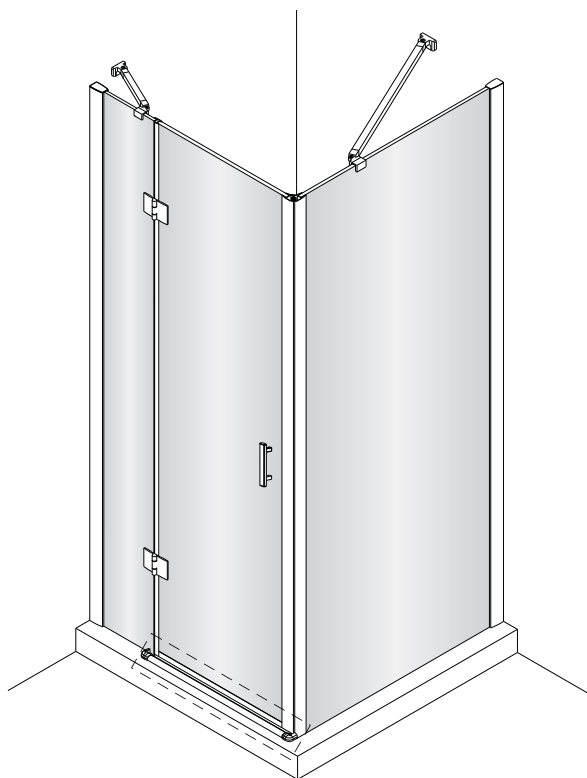

MANHATTAN

Instrukcja montażu i konserwacji | Installation and maintenance | Montage- und Wartungsanleitung | Инструкция по установке и уходу

10