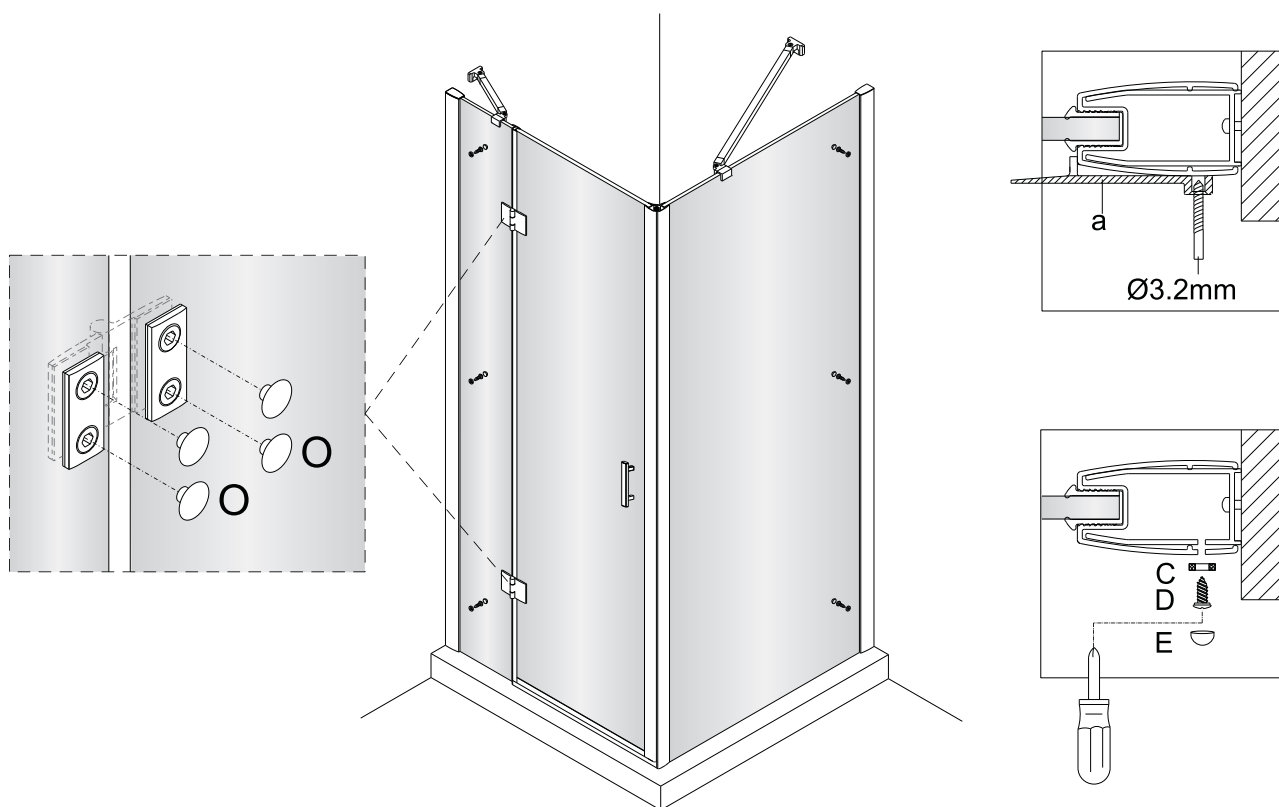

MANHATTAN

Instrukcja montażu i konserwacji | Installation and maintenance | Montage- und Wartungsanleitung | Инструкция по установке и уходу

8

9