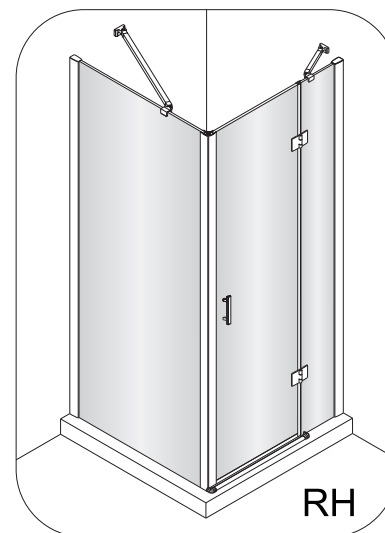

MANHATTAN

Instrukcja montażu i konserwacji | Installation and maintenance | Montage- und Wartungsanleitung | Инструкция по установке и уходу

PL Powierzchnię produktów należy czyścić miękką ściereczką z dodatkiem łagodnego środka czyszczącego lub roztworu kwasu cytrynowego. Niewskazane jest stosowanie szorstkich materiałów ani żrących lub ścierających środków czyszczących, ponieważ mogą one spowodować uszkodzenia powłoki. Po więcej informacji i przydatnych wskazówek dotyczących dbania o produkty zapraszamy na omnires.com.

Produkt nie zawiera substancji niebezpiecznych, o których mowa odpowiednio w Art. 31 lub Art. 33 rozporządzenia REACH nr 1907/2006 (Dz.U. EU L 353 z dnia 31.12.2008 strona 1)

EN Clean the product surface with a soft cloth and a mild detergent or citric acid solution. The use of any rough materials, as well as corrosive or abrasive cleaning agents, is not recommended as they may cause damage to the coating. For more information and useful tips on how to care for the products visit omnires.com.

The product does not contain any hazardous substances referred to in Article 31 or Article 33 of the REACH Regulation (EC) No. 1907/2006 (OJ L 353, 31.12.2008, page 1)

DE Die Produktoberfläche ist mit einem weichen Tuch und einem milden Reinigungsmittel oder einer Zitronensäurelösung zu reinigen. Raue Materialien oder ätzende bzw. scheuernde Reinigungsmittel sollen nicht verwendet werden, da sie zu Beschädigungen der Beschichtung führen können. Weitere Informationen und nützliche Hinweise zur Pflege von Produkten finden Sie auf der Webseite omnires.com.

Das Produkt enthält keine Gefahrstoffe im Sinne des Art. 31 bzw. Art. 33 der REACH-Verordnung Nr. 1907/2006 (ABl. EU L 353 vom 31.12.2008, Seite 1).

RU Поверхность продуктов чистить мягкой салфеткой с добавлением деликатного моющего средства или раствора лимонной кислоты. Не рекомендуется использовать жесткие, едкие или абразивные моющие средства во избежание повреждения покрытия. Больше информации и полезных советов по уходу за продуктами вы найдете на сайте omnires.com.

Продукт не содержит опасных веществ, оговоренных соответственно в ст. 31 или Ст. 33 Регламента REACH № 1907/2006 (Сборник законов EC L 353 от 31.12.2008 стр. 1)