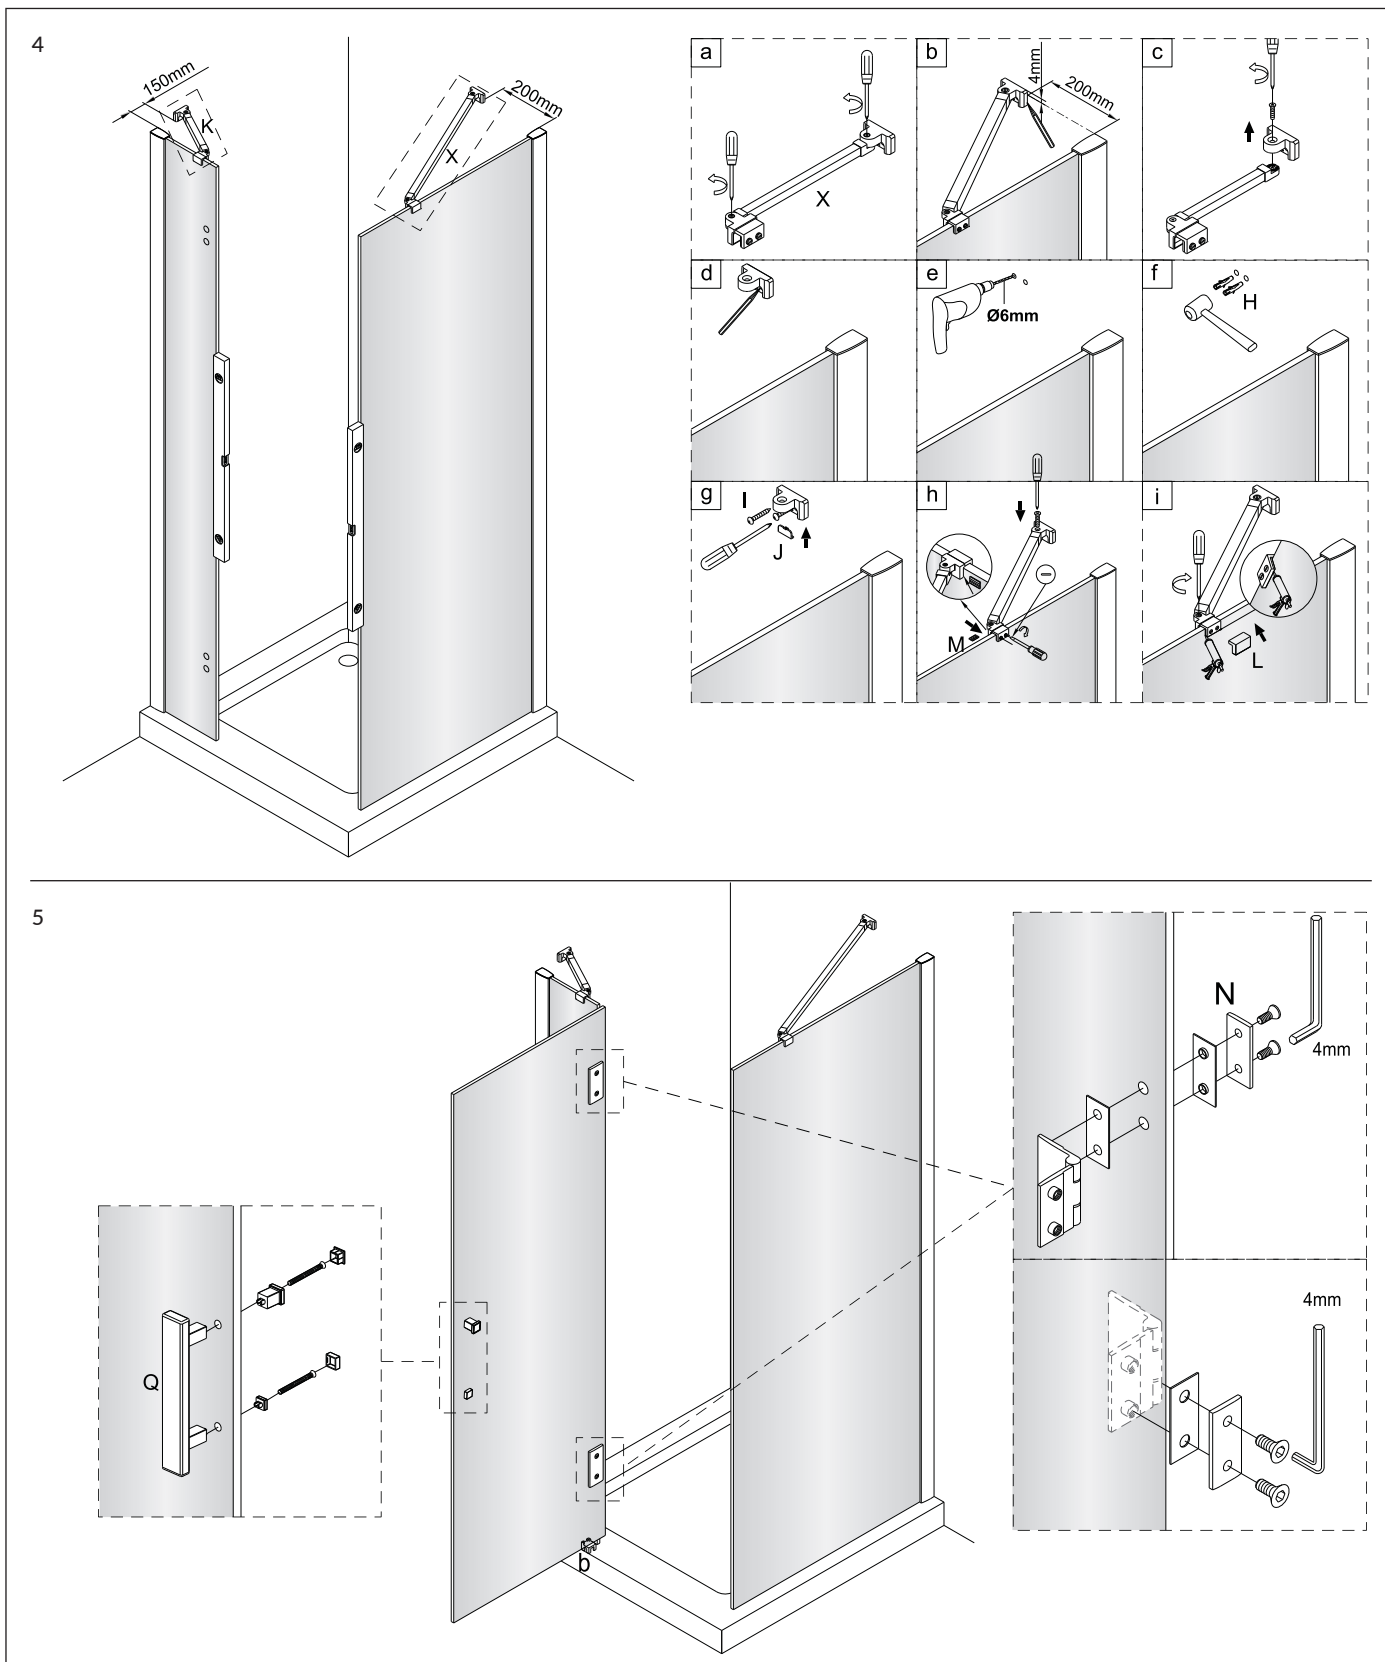

MANHATTAN

Instrukcja montażu i konserwacji | Installation and maintenance | Montage- und Wartungsanleitung | Инструкция по установке и уходу