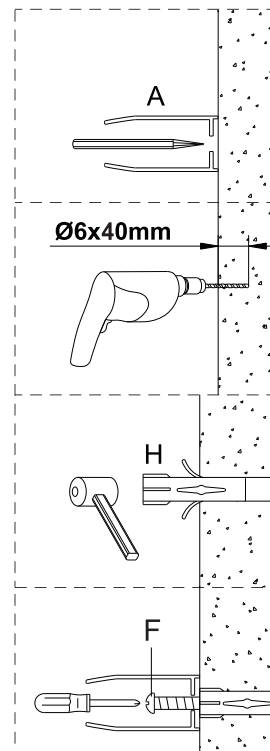

1

A 1X 	B 1X 	C 3X 	D 3X ST4X12 	E 3X 	F 3X ST4X40 	G 1X
H 5X 	I 2X ST4X30 	J 1X 	K 1X 	L 1X 	M 1X 	N 2X
O 8X 	P 1X 	Q 1X 	R 1X 	S 1X 	T 1X 	U 1X
V 1X 	W 1X 	a 1X 	b 1X 	c 1X 4mm 		

A 1X 	B 1X 	C 3X 	D 3X ST4X12
E 3X 	F 3X ST4X40 	G 1X 	H 5X
I 2X ST4X30 	J 1X 	L 1X 	M 1X
X 1X 			

MANHATTAN

Instrukcja montażu i konserwacji | Installation and maintenance | Montage- und Wartungsanleitung | Инструкция по установке и уходу

2

Szerokość elementu drzwiowego Door element width Türelementbreite Ширина дверного элемента	B (mm)
80	788
90	888
100	988
110	1088
120	1188
130	1288
140	1388

Szerokość ścianki Wall width Wandbreite Ширина стены	A (mm)
70	679
80	779
90	879
100	979
110	1179

3

Powierzchnia oznaczona nalepką powinna zostać zamontowana do wewnątrz.

Surface marked with the label should be mounted inside the cabin.