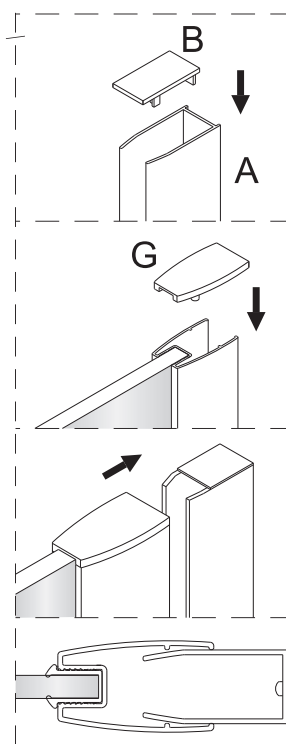

3

Powierzchnia oznaczona nalepką powinna zostać zamontowana do wewnątrz.

Surface marked with the label should be mounted inside the cabin.

Die mit Aufkleber markierte Fläche nach innen montieren.

Поверхность, обозначенную наклейкой устанавливать внутрь.