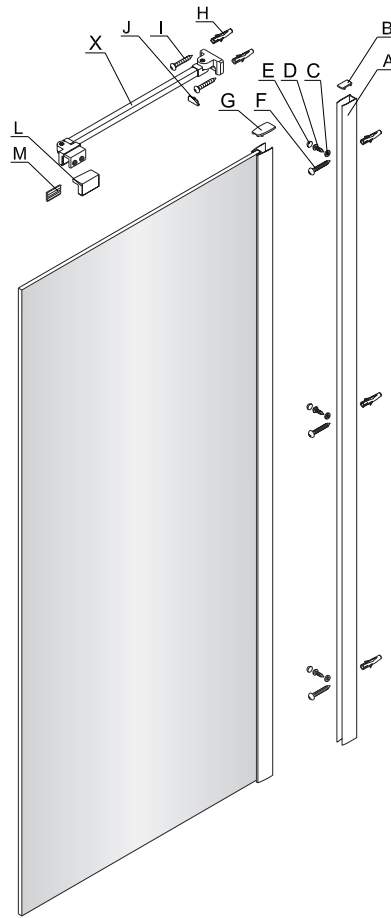

MANHATTAN

Instrukcja montażu i konserwacji | Installation and maintenance | Montage- und Wartungsanleitung | Инструкция по установке и уходу

1

A 1X 	B 1X 	C 3X 	D 3X ST4X12 	E 3X 	F 3X ST4X40 	G 1X
H 5X 	I 2X ST4X30 	J 1X 	K 1X 	L 1X 	M 1X 	N 2X
O 8X 	P 1X 	Q 1X 	R 1X 	S 1X 	T 1X 	U 1X
V 1X 	W 1X 	a 1X 	b 1X 	c 1X 4mm 		

A 1X 	B 1X 	C 3X 	D 3X ST4X12
E 3X 	F 3X ST4X40 	G 1X 	H 5X
I 2X ST4X30 	J 1X 	L 1X 	M 1X
X 1X