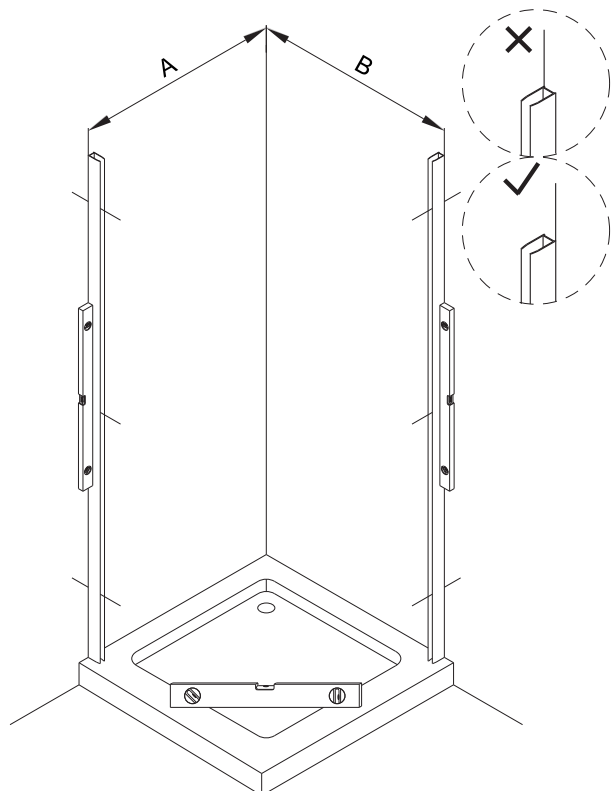

MANHATTAN

Instrukcja montażu i konserwacji | Installation and maintenance | Montage- und Wartungsanleitung | Инструкция по установке и уходу

2

Szerokość elementu drzwiowego Door element width Türelementbreite Ширина дверного элемента	B (mm)
80	788
90	888
100	988
110	1088
120	1188
130	1288
140	1388

Szerokość ścianki Wall width Wandbreite Ширина стены	A (mm)
70	679
80	779
90	879
100	979
110	1179

3

Powierzchnia oznaczona nalepką powinna zostać zamontowana do wewnątrz.

Surface marked with the label should be mounted inside the cabin.