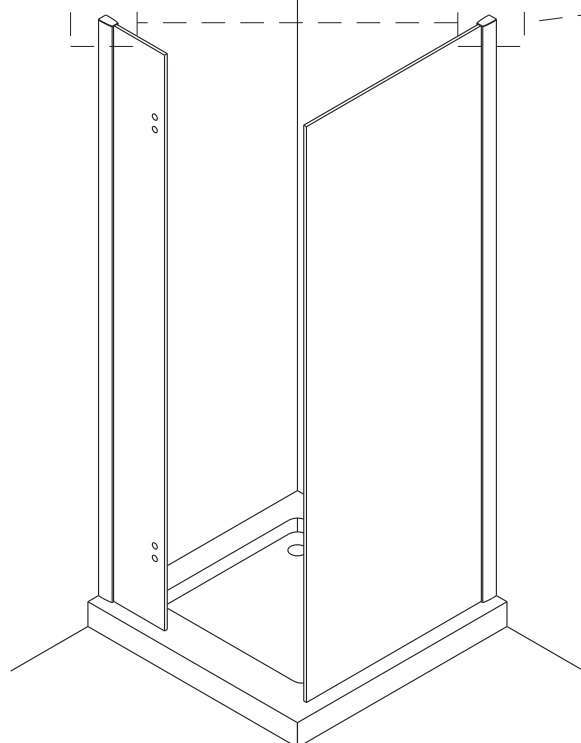

Manhattan

PL Instrukcja montażu i konserwacji
EN Installation and maintenance
DE Montage- und Wartungsanleitung
RU Инструкция по установке и уходу

OMNIRE

Enjoy home, every day.

1

Model	B (mm)
ADC80X-A	788
ADC90X-A	888
ADC10X-A	988
ADC11X-A	1088
ADC12X-A	1188
ADC13X-A	1288
ADC14X-A	1388

Model	A (mm)
ADR70X	679
ADR80X	779
ADR90X	879
ADR10X	979
ADR12X	1179

2