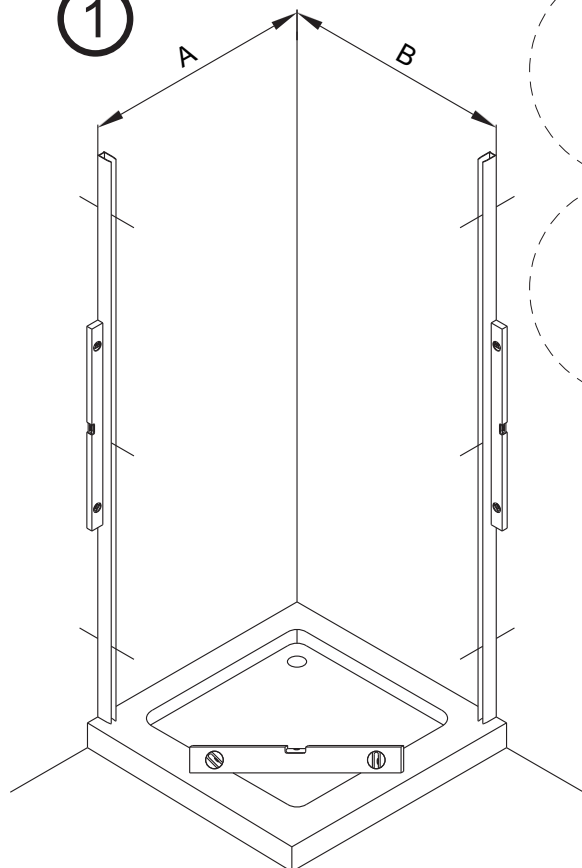

Manhattan

PL Instrukcja montażu i konserwacji
 EN Installation and maintenance
 DE Montage- und Wartungsanleitung
 RU Инструкция по установке и уходу

OMNIRE

Enjoy home, every day.

1

Model	B (mm)
ADC80X-A	788
ADC90X-A	888
ADC10X-A	988
ADC11X-A	1088
ADC12X-A	1188
ADC13X-A	1288
ADC14X-A	1388