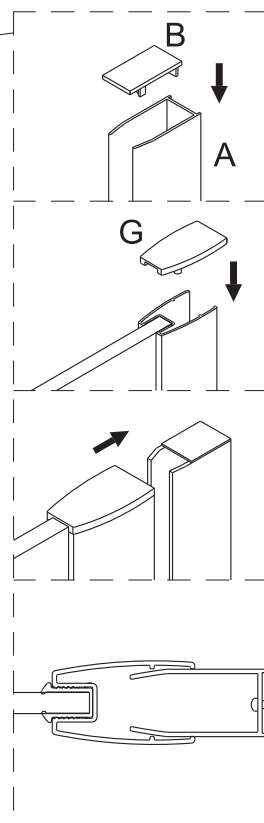

Manhattan

PL Instrukcja montażu i konserwacji
 EN Installation and maintenance
 DE Montage- und Wartungsanleitung
 RU Инструкция по установке и уходу

OMNIRE

Enjoy home, every day.

1

Model	B (mm)
ADC80X-A	788
ADC90X-A	888
ADC10X-A	988
ADC11X-A	1088
ADC12X-A	1188
ADC13X-A	1288
ADC14X-A	1388

Model	A (mm)
ADR70X	679
ADR80X	779
ADR90X	879
ADR10X	979
ADR12X	1179

2

Manhattan

PL Instrukcja montażu i konserwacji
EN Installation and maintenance
DE Montage- und Wartungsanleitung
RU Инструкция по установке и уходу