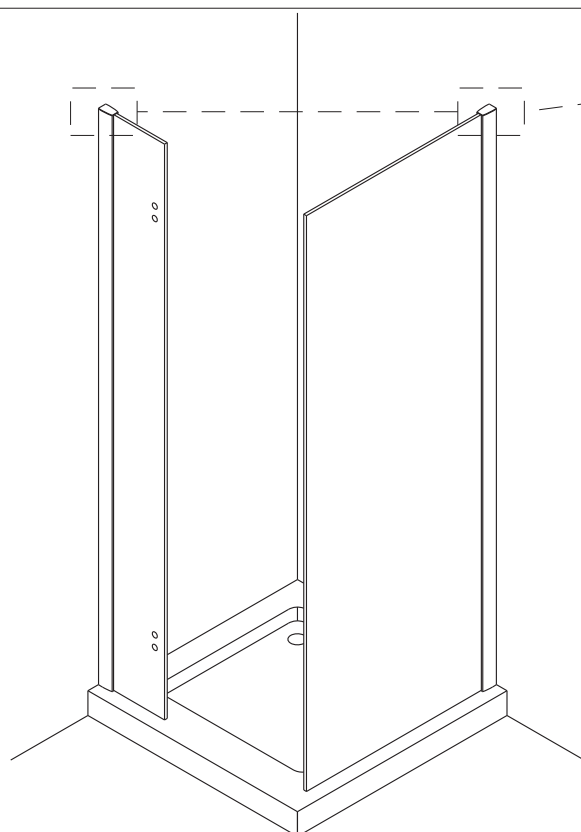

Manhattan

PL Instrukcja montażu i konserwacji
EN Installation and maintenance
DE Montage- und Wartungsanleitung
RU Инструкция по установке и уходу

OMNIRE

Enjoy home, every day.

1

Model	B (mm)
ADC80X-A	788
ADC90X-A	888
ADC10X-A	988
ADC11X-A	1088
ADC12X-A	1188
ADC13X-A	1288
ADC14X-A	1388

Model	A (mm)
ADR70X	679
ADR80X	779
ADR90X	879
ADR10X	979
ADR12X	1179

2