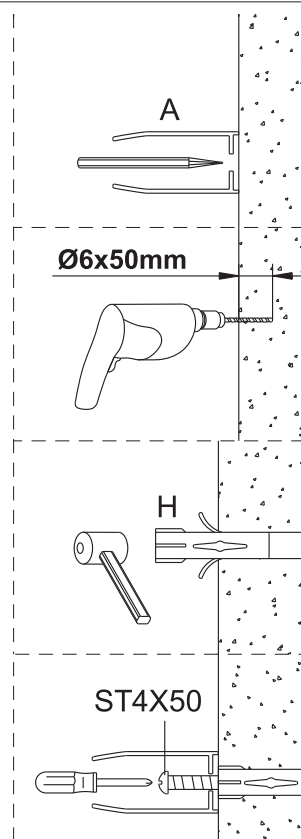

Manhattan

PL Instrukcja montażu i konserwacji
 EN Installation and maintenance
 DE Montage- und Wartungsanleitung
 RU Инструкция по установке и уходу

OMNIRE

Enjoy home, every day.

1

Model	B (mm)
ADC80X-A	788
ADC90X-A	888
ADC10X-A	988
ADC11X-A	1088
ADC12X-A	1188
ADC13X-A	1288
ADC14X-A	1388

Model	A (mm)
ADR70X	679
ADR80X	779
ADR90X	879
ADR10X	979
ADR12X	1179

2

Manhattan

PL Instrukcja montażu i konserwacji
EN Installation and maintenance
DE Montage- und Wartungsanleitung
RU Инструкция по установке и уходу