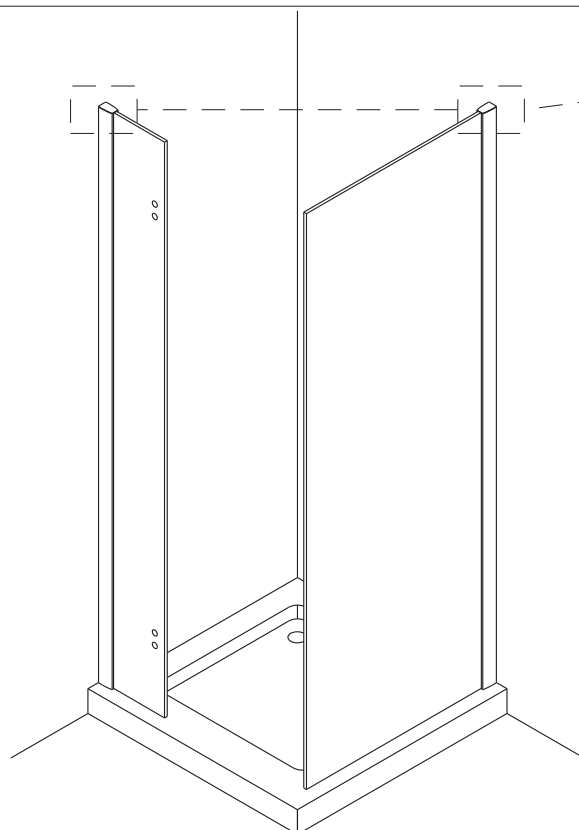

Manhattan

PL Instrukcja montażu i konserwacji
EN Installation and maintenance
DE Montage- und Wartungsanleitung
RU Инструкция по установке и уходу

OMNIRE

Enjoy home, every day.

1

Model	B (mm)
ADC80X-A	788
ADC90X-A	888
ADC10X-A	988
ADC11X-A	1088
ADC12X-A	1188
ADC13X-A	1288
ADC14X-A	1388

Model	A (mm)
ADR70X	679
ADR80X	779
ADR90X	879
ADR10X	979
ADR12X	1179

2