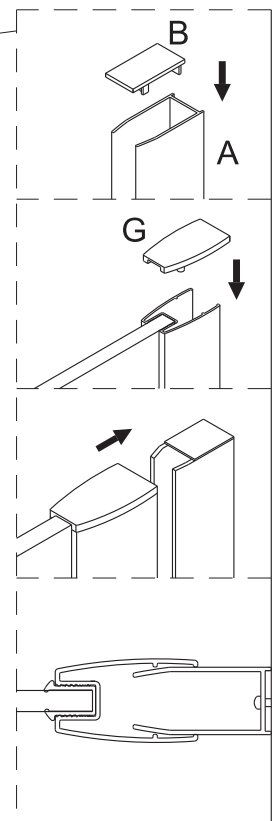

Manhattan

PL Instrukcja montażu i konserwacji
 EN Installation and maintenance
 DE Montage- und Wartungsanleitung
 RU Инструкция по установке и уходу

OMNIRE

Enjoy home, every day.

1

Model	B (mm)
ADC80X-A	788
ADC90X-A	888
ADC10X-A	988
ADC11X-A	1088
ADC12X-A	1188
ADC13X-A	1288
ADC14X-A	1388

Model	A (mm)
ADR70X	679
ADR80X	779
ADR90X	879
ADR10X	979
ADR12X	1179

2

Manhattan

PL Instrukcja montażu i konserwacji
EN Installation and maintenance
DE Montage- und Wartungsanleitung
RU Инструкция по установке и уходу