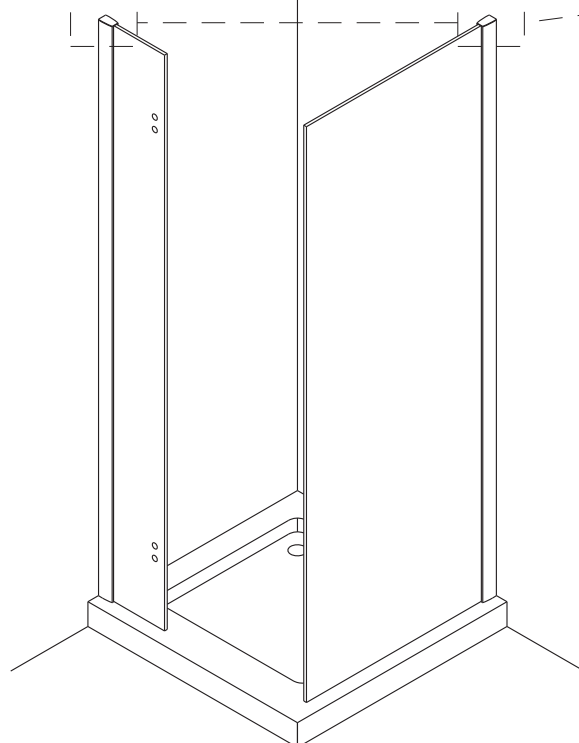

Manhattan

PL Instrukcja montażu i konserwacji
EN Installation and maintenance
DE Montage- und Wartungsanleitung
RU Инструкция по установке и уходу

OMNIRE

Enjoy home, every day.

1

Model	B (mm)
ADC80X-A	788
ADC90X-A	888
ADC10X-A	988
ADC11X-A	1088
ADC12X-A	1188
ADC13X-A	1288
ADC14X-A	1388

Model	A (mm)
ADR70X	679
ADR80X	779
ADR90X	879
ADR10X	979
ADR12X	1179

2