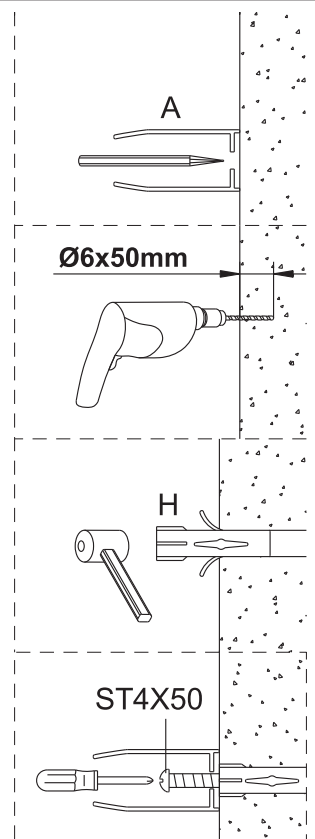

Manhattan

PL Instrukcja montażu i konserwacji
 EN Installation and maintenance
 DE Montage- und Wartungsanleitung
 RU Инструкция по установке и уходу

OMNIRE

Enjoy home, every day.

1

Model	B (mm)
ADC80X-A	788
ADC90X-A	888
ADC10X-A	988
ADC11X-A	1088
ADC12X-A	1188
ADC13X-A	1288
ADC14X-A	1388

Model	A (mm)
ADR70X	679
ADR80X	779
ADR90X	879
ADR10X	979
ADR12X	1179

2

Manhattan

PL Instrukcja montażu i konserwacji
EN Installation and maintenance
DE Montage- und Wartungsanleitung
RU Инструкция по установке и уходу