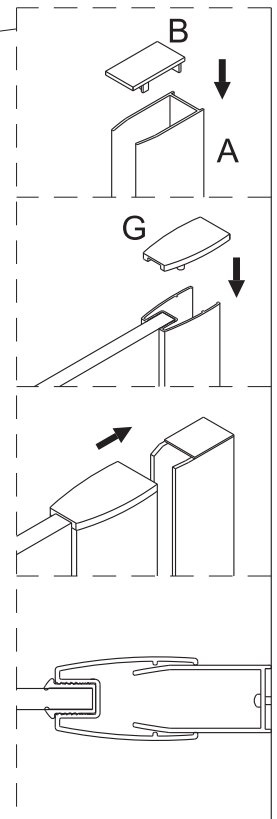

Manhattan

PL Instrukcja montażu i konserwacji
 EN Installation and maintenance
 DE Montage- und Wartungsanleitung
 RU Инструкция по установке и уходу

OMNIRE

Enjoy home, every day.

1

Model	B (mm)
ADC80X-A	788
ADC90X-A	888
ADC10X-A	988
ADC11X-A	1088
ADC12X-A	1188
ADC13X-A	1288
ADC14X-A	1388

Model	A (mm)
ADR70X	679
ADR80X	779
ADR90X	879
ADR10X	979
ADR12X	1179

2

Manhattan

PL Instrukcja montażu i konserwacji
EN Installation and maintenance
DE Montage- und Wartungsanleitung
RU Инструкция по установке и уходу