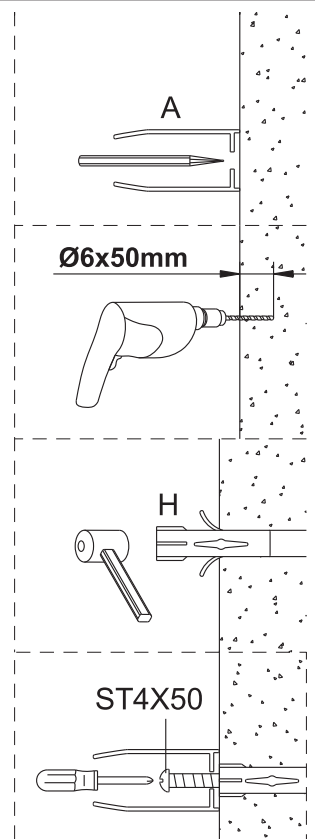

Manhattan

PL Instrukcja montażu i konserwacji
 EN Installation and maintenance
 DE Montage- und Wartungsanleitung
 RU Инструкция по установке и уходу

OMNIRES

Enjoy home, every day.

1

Model	B (mm)
ADC80X-A	788
ADC90X-A	888
ADC10X-A	988
ADC11X-A	1088
ADC12X-A	1188
ADC13X-A	1288
ADC14X-A	1388

Model	A (mm)
ADR70X	679
ADR80X	779
ADR90X	879
ADR10X	979
ADR12X	1179

2

Manhattan

PL Instrukcja montażu i konserwacji
EN Installation and maintenance
DE Montage- und Wartungsanleitung
RU Инструкция по установке и уходу