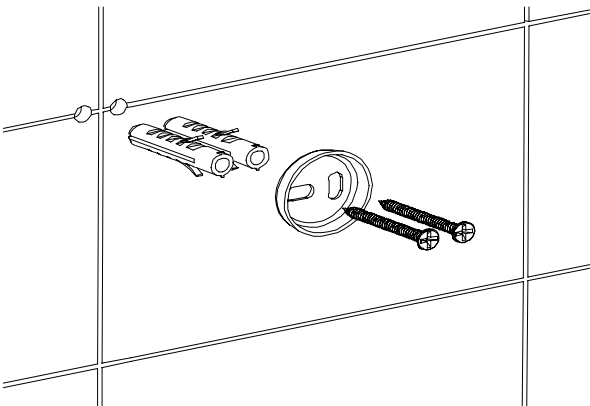

Seria Modern Project

PL Instrukcja montażu i konserwacji
EN Installation and maintenance
DE Montage- und Wartungsanleitung
RU Инструкция по установке и уходу

OMNIRE

Enjoy home, every day.

W zestawie / Included / Im Lieferumfang / В комплекте

1

2

3

4

PL Czyszczenie i konserwacja

1. Do czyszczenia produktów nie należy stosować środków żrących lub ściernych.
2. Powierzchnię produktów przecierać miękką ściereczką nasączoną w roztworze łagodnego środka czyszczącego.

EN Cleaning and maintenance

1. The products should not be cleaned with any acidic or abrasive cleansers.
2. The products' surfaces should be cleaned with a soft cloth and a solution of a gentle cleanser.

DE Reinigung und Wartung

1. Zur Reinigung des Produkte dürfen keine aggressiven oder kratzenden Mittel verwendet werden.
2. Die Oberfläche des Produkte soll mittels eines mit mildem Reinigungsmittel getränkten Lappens abgewischt werden.

RU Очистка и уход

1. Для очистки продуктов избегать разъедающих и истирающих веществ.
2. Поверхность продуктов протирать мягкой тряпкой, намоченной в растворе деликатного моющего средства.