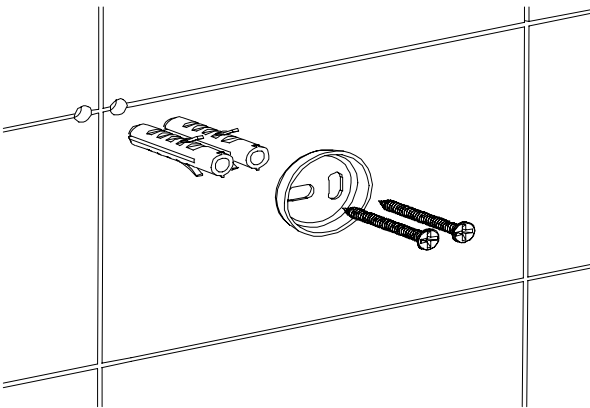

Seria Modern Project

PL Instrukcja montażu i konserwacji
EN Installation and maintenance
DE Montage- und Wartungsanleitung
RU Инструкция по установке и уходу

OMNIRE

Enjoy home, every day.

W zestawie / Included / Im Lieferumfang / В комплекте

1

2

3

4

PL Czyszczenie i konserwacja

1. Do czyszczenia produktów nie należy stosować środków żrących lub ściernych.
2. Powierzchnię produktów przecierać miękką ściereczką nasączoną w roztworze łagodnego środka czyszczącego.

EN Cleaning and maintenance

1. The products should not be cleaned with any acidic or abrasive cleansers.
2. The products' surfaces should be cleaned with a soft cloth and a solution of a gentle cleanser.

DE Reinigung und Wartung

1. Zur Reinigung des Produkte dürfen keine aggressiven oder kratzenden Mittel verwendet werden.
2. Die Oberfläche des Produkte soll mittels eines mit mildem Reinigungsmittel getränkten Lappens abgewischt werden.

RU Очистка и уход

1. Для очистки продуктов избегать разъедающих и истирающих веществ.
2. Поверхность продуктов протирать мягкой тряпкой, намоченной в растворе деликатного моющего средства.