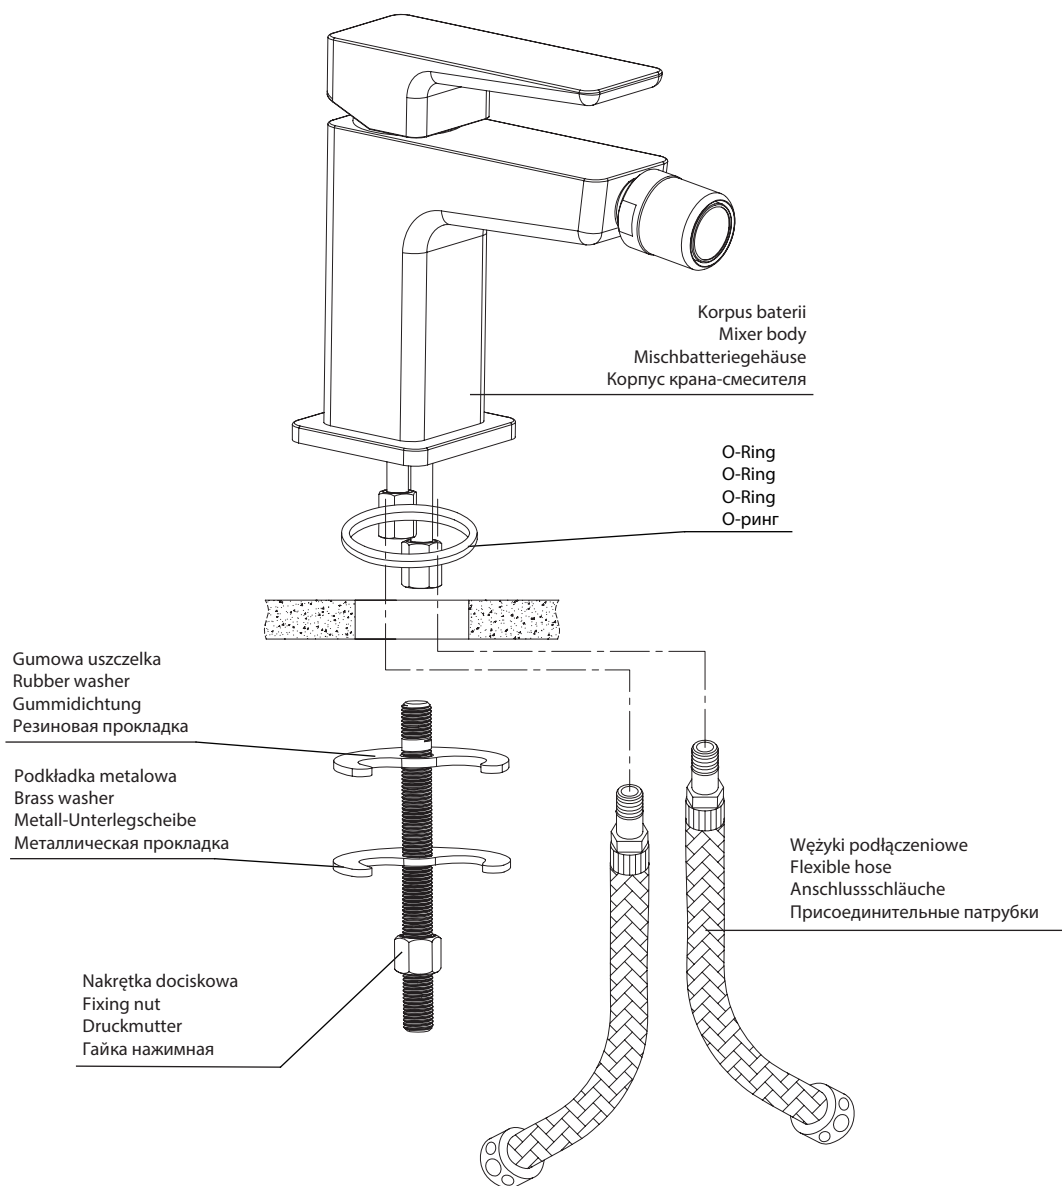

Parma PM7420

PL Instrukcja montażu i konserwacji
EN Installation and maintenance
DE Montage- und Wartungsanleitung
RU Инструкция по установке и уходу

OMNIRE

Enjoy home, every day.

W zestawie / Included / Im Lieferumfang / В комплекте