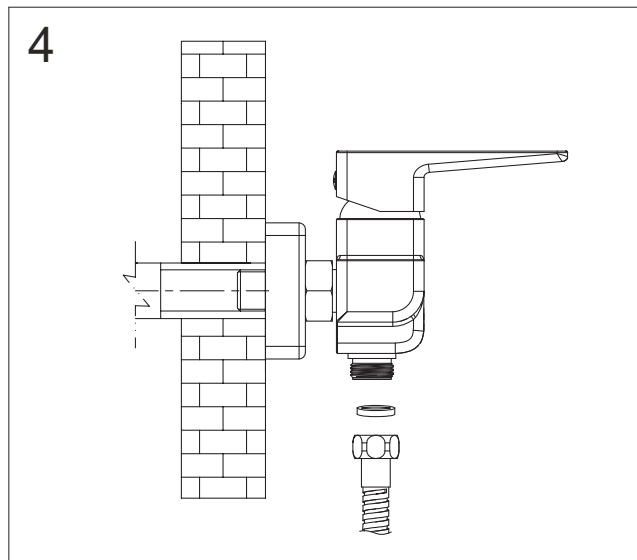

Parma PM7440

PL Instrukcja montażu i konserwacji
EN Installation and maintenance
DE Montage- und Wartungsanleitung
RU Инструкция по установке и уходу

 **OMNIRE**

Enjoy home, every day.

W zestawie / Included / Im Lieferumfang / В комплекте