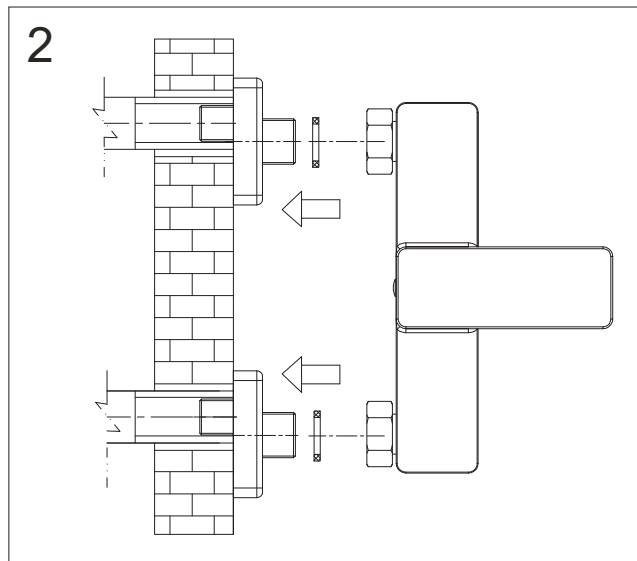

# Parma PM7440

PL Instrukcja montażu i konserwacji  
EN Installation and maintenance  
DE Montage- und Wartungsanleitung  
RU Инструкция по установке и уходу

 **OMNIRE**

Enjoy home, every day.

W zestawie / Included / Im Lieferumfang / В комплекте