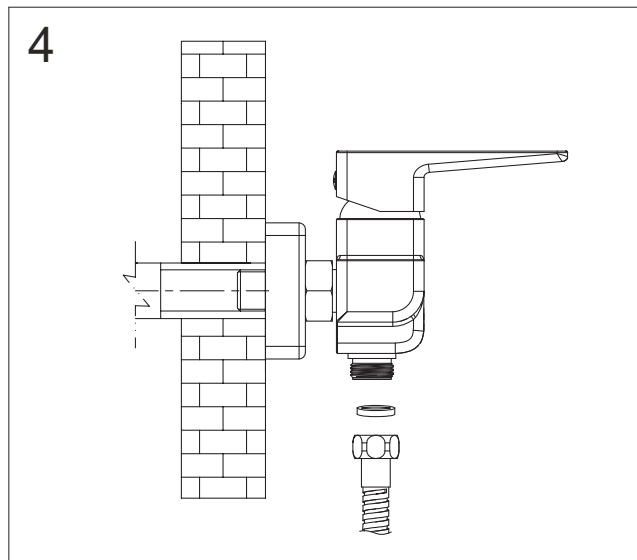

# Parma PM7440

PL Instrukcja montażu i konserwacji  
EN Installation and maintenance  
DE Montage- und Wartungsanleitung  
RU Инструкция по установке и уходу

 **OMNIRE**

Enjoy home, every day.

W zestawie / Included / Im Lieferumfang / В комплекте