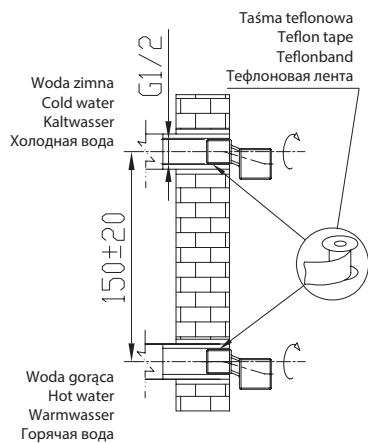

Parma PM7444

PL Instrukcja montażu i konserwacji
EN Installation and maintenance
DE Montage- und Wartungsanleitung
RU Инструкция по установке и уходу

OMNIRE

Enjoy home, every day.

W zestawie / Included / Im Lieferumfang / В комплекте

2