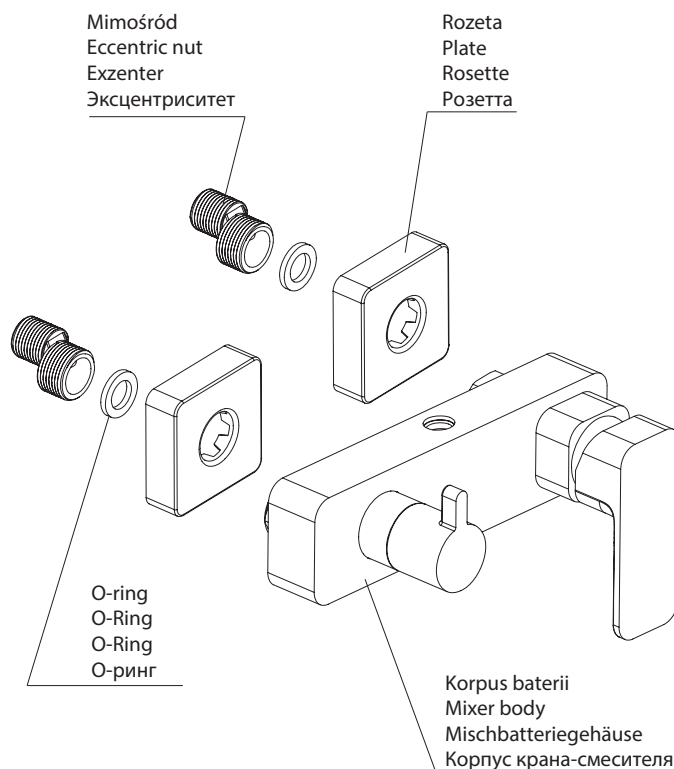

Parma PM7444

PL Instrukcja montażu i konserwacji
EN Installation and maintenance
DE Montage- und Wartungsanleitung
RU Инструкция по установке и уходу

OMNIRE

Enjoy home, every day.

W zestawie / Included / Im Lieferumfang / В комплекте

1

Nie demontuj
Do not disassemble
Nicht auseinanderbauen
Не разбирать

Przepłukaj instalację
Flush the pipe
Anlage spülen
Промыть систему

PL Czyszczenie i konserwacja

1. Do czyszczenia produktów nie należy stosować środków żrących lub ściernych.
2. Powierzchnię produktów przecierać miękką ściereczką nasączoną w roztworze łagodnego środka czyszczącego.