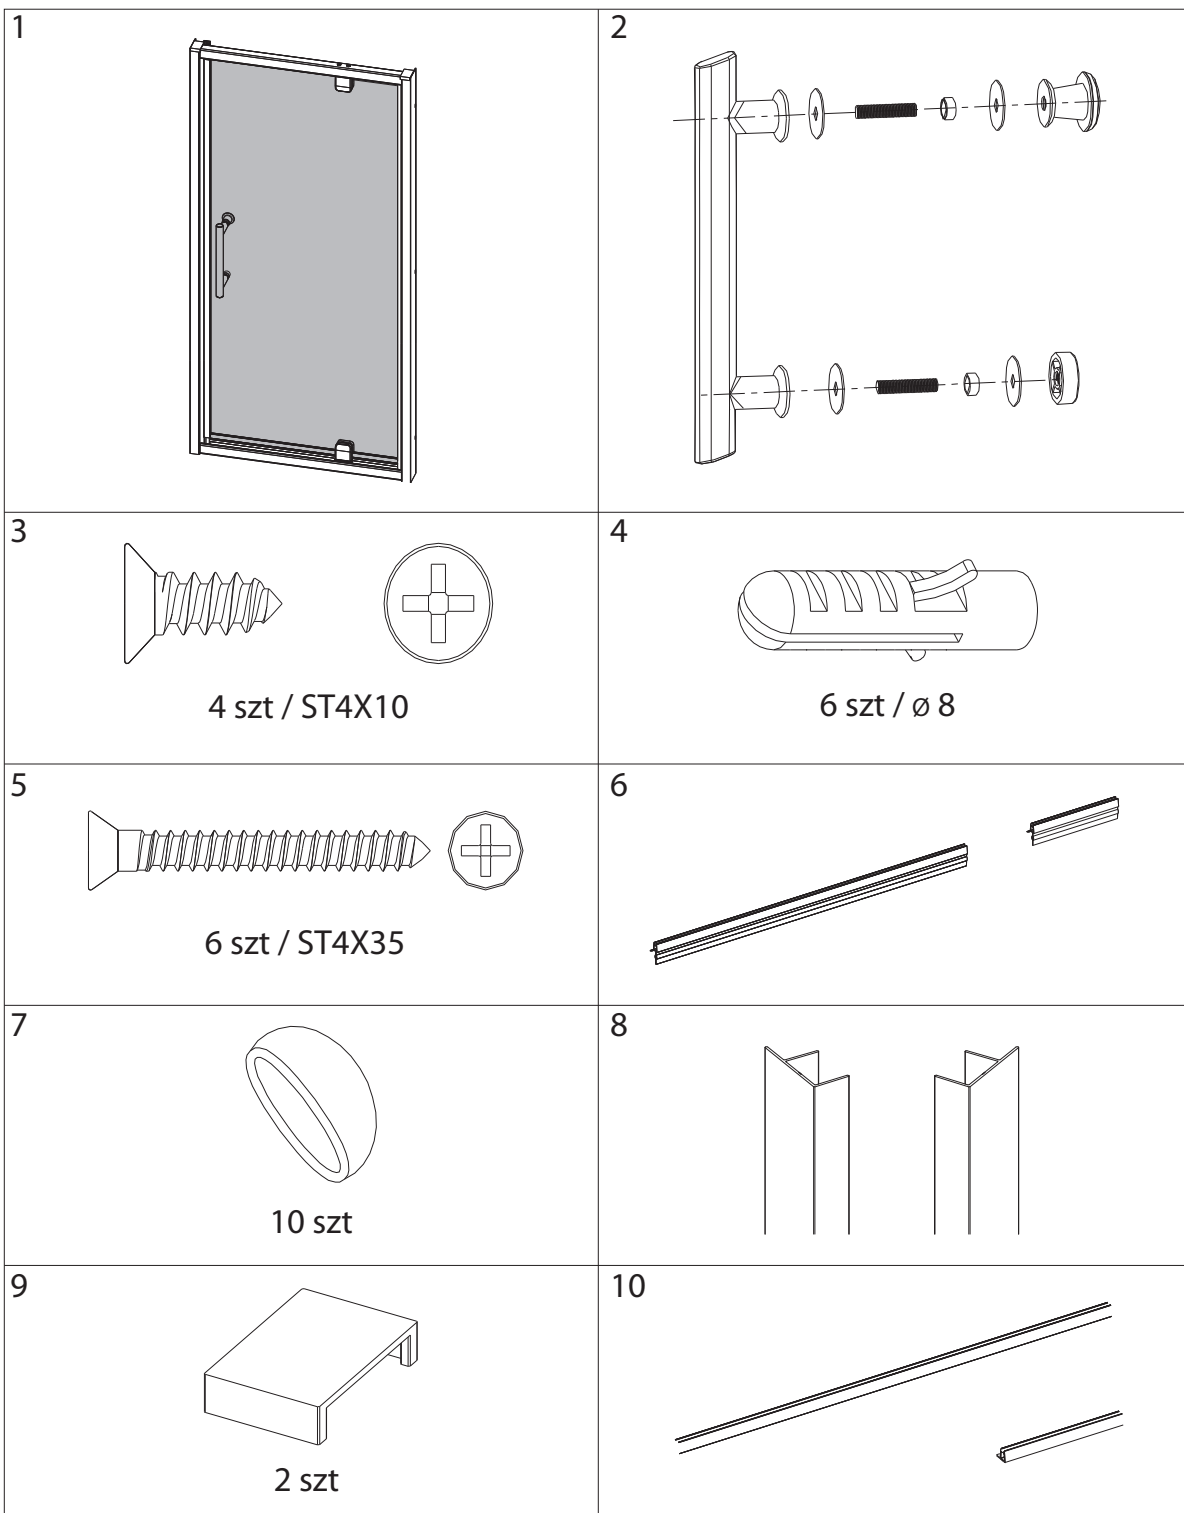

Kabina prysznicowa

PL Instrukcja montażu i konserwacji
EN Installation and maintenance
DE Montage- und Wartungsanleitung
RU Инструкция по установке и уходу

OMNIRE

Enjoy home, every day.

W zestawie / Included / Im Lieferumfang / В комплекте