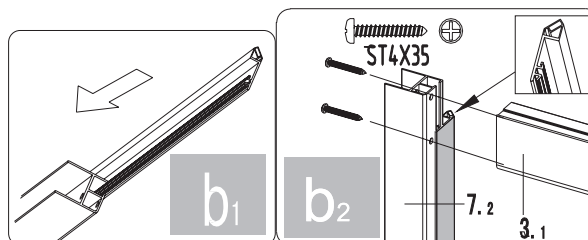

Bronx S2050

PL Instrukcja montażu i konserwacji
EN Installation and maintenance
DE Montage- und Wartungsanleitung
RU Инструкция по установке и уходу

OMNIRE

Enjoy home, every day.

W zestawie / Included / Im Lieferumfang / В комплекте

1

2