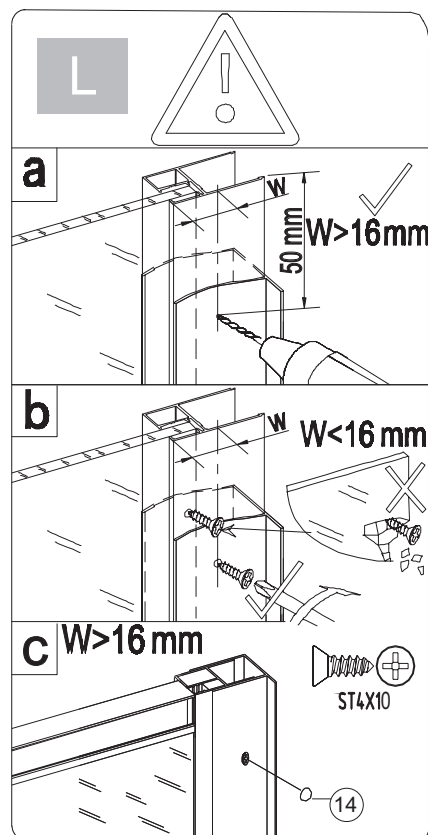

Bronx S2050

PL Instrukcja montażu i konserwacji
EN Installation and maintenance
DE Montage- und Wartungsanleitung
RU Инструкция по установке и уходу

OMNIRE

Enjoy home, every day.

W zestawie / Included / Im Lieferumfang / В комплекте

10

11