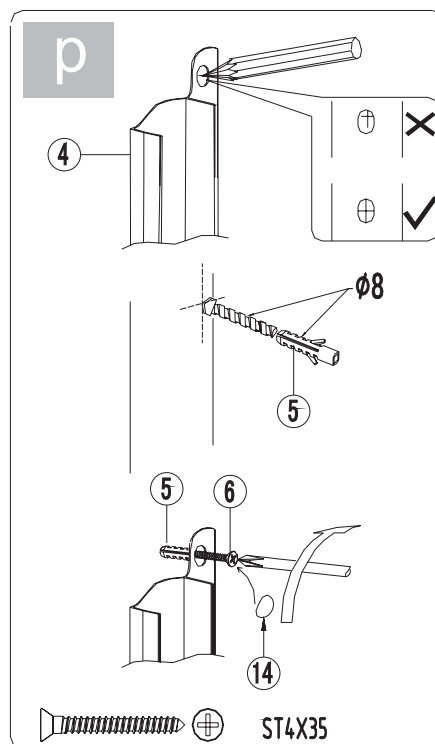

Bronx S2050

PL Instrukcja montażu i konserwacji
EN Installation and maintenance
DE Montage- und Wartungsanleitung
RU Инструкция по установке и уходу

OMNIRE

Enjoy home, every day.

W zestawie / Included / Im Lieferumfang / В комплекте

NO.	Designation	Pieces
p1		X1
p2	 ST4X10	X3+1
p3		X3+1
p4		X1
		X1

1