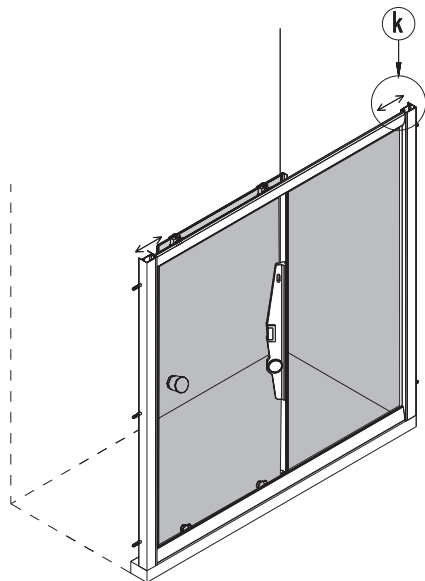

Bronx S2050

PL Instrukcja montażu i konserwacji
EN Installation and maintenance
DE Montage- und Wartungsanleitung
RU Инструкция по установке и уходу

OMNIRE

Enjoy home, every day.

W zestawie / Included / Im Lieferumfang / В комплекте

10