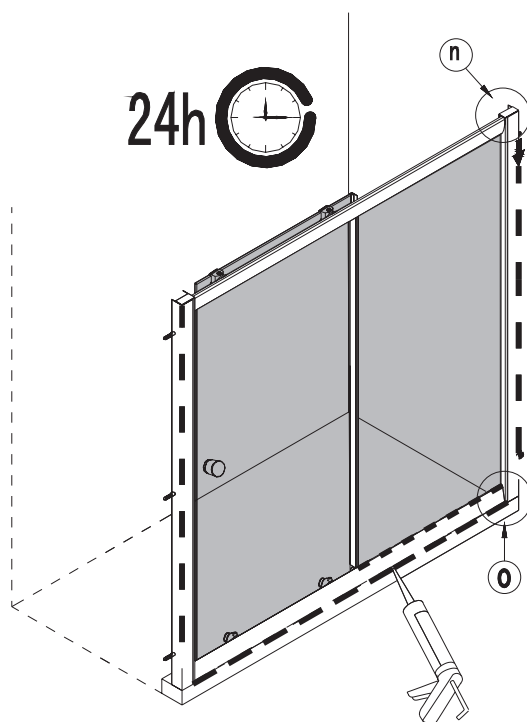

Bronx S2050

PL Instrukcja montażu i konserwacji
EN Installation and maintenance
DE Montage- und Wartungsanleitung
RU Инструкция по установке и уходу

OMNIRE

Enjoy home, every day.

W zestawie / Included / Im Lieferumfang / В комплекте

12

13

24h