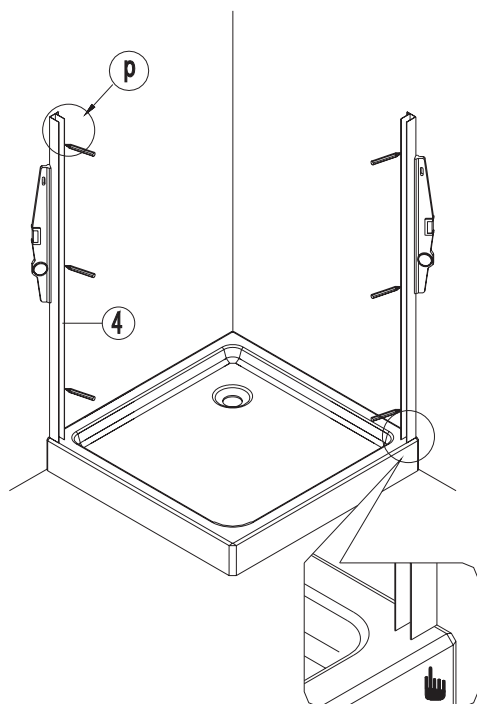

Bronx S2050

PL Instrukcja montażu i konserwacji
EN Installation and maintenance
DE Montage- und Wartungsanleitung
RU Инструкция по установке и уходу

OMNIRE

Enjoy home, every day.

W zestawie / Included / Im Lieferumfang / В комплекте

NO.	Designation	Pieces
p1		X1
p2	 ST4X10	X3+1
p3		X3+1
p4		X1
		X1

1