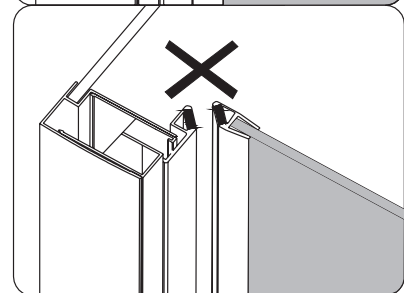

Bronx S2050

PL Instrukcja montażu i konserwacji
EN Installation and maintenance
DE Montage- und Wartungsanleitung
RU Инструкция по установке и уходу

OMNIRE

Enjoy home, every day.

W zestawie / Included / Im Lieferumfang / В комплекте

4