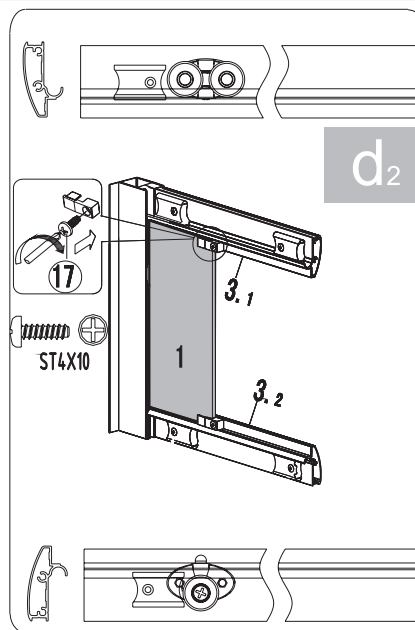

Bronx S2050

PL Instrukcja montażu i konserwacji
EN Installation and maintenance
DE Montage- und Wartungsanleitung
RU Инструкция по установке и уходу

OMNIRE

Enjoy home, every day.

W zestawie / Included / Im Lieferumfang / В комплекте

3

4