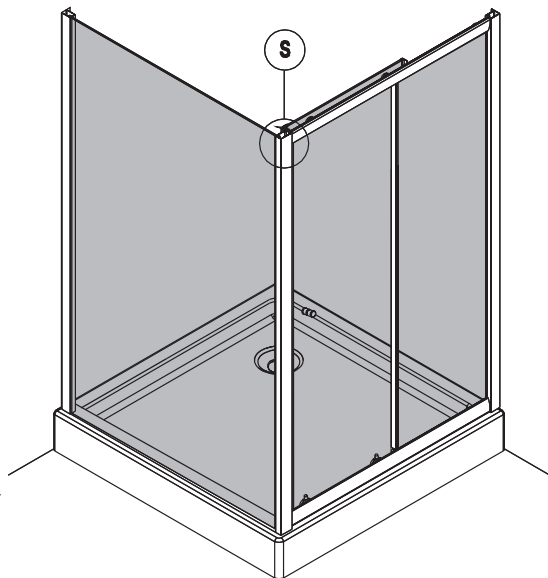

Bronx S2050

PL Instrukcja montażu i konserwacji
EN Installation and maintenance
DE Montage- und Wartungsanleitung
RU Инструкция по установке и уходу

OMNIRE

Enjoy home, every day.

W zestawie / Included / Im Lieferumfang / В комплекте

4