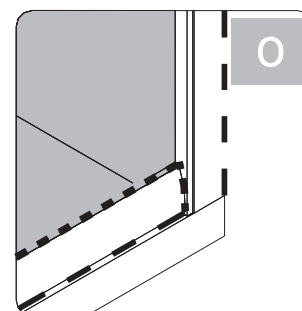

Bronx S2050

PL Instrukcja montażu i konserwacji
EN Installation and maintenance
DE Montage- und Wartungsanleitung
RU Инструкция по установке и уходу

OMNIRE

Enjoy home, every day.

W zestawie / Included / Im Lieferumfang / В комплекте

12

13

24h