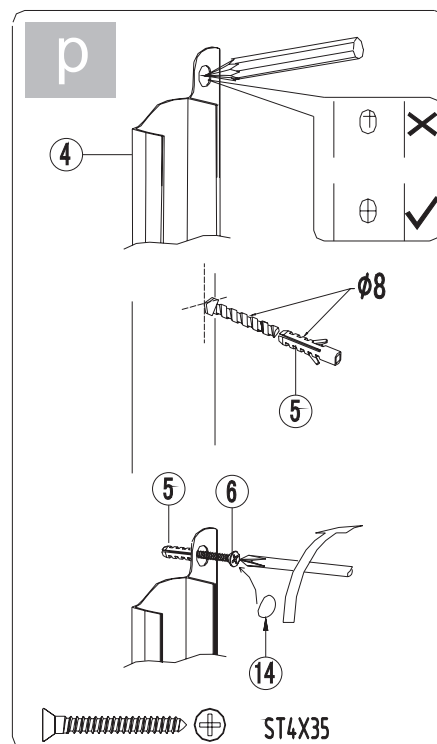

Bronx S2050

PL Instrukcja montażu i konserwacji
EN Installation and maintenance
DE Montage- und Wartungsanleitung
RU Инструкция по установке и уходу

OMNIRE

Enjoy home, every day.

W zestawie / Included / Im Lieferumfang / В комплекте

NO.	Designation	Pieces
p1		X1
p2	 ST4X10	X3+1
p3		X3+1
p4		X1
		X1

1