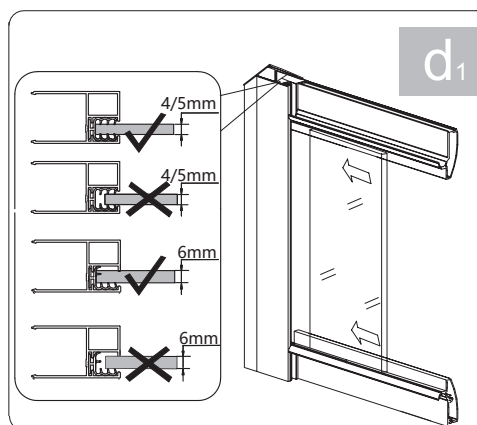

Bronx S2050

PL Instrukcja montażu i konserwacji
EN Installation and maintenance
DE Montage- und Wartungsanleitung
RU Инструкция по установке и уходу

OMNIRE

Enjoy home, every day.

W zestawie / Included / Im Lieferumfang / В комплекте

3

4