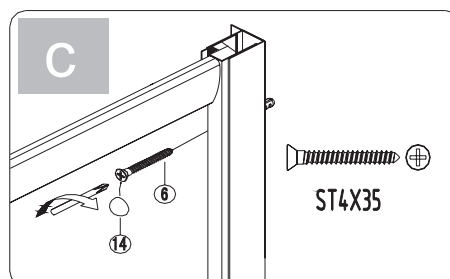

Bronx S2050

PL Instrukcja montażu i konserwacji
EN Installation and maintenance
DE Montage- und Wartungsanleitung
RU Инструкция по установке и уходу

OMNIRE

Enjoy home, every day.

W zestawie / Included / Im Lieferumfang / В комплекте

3