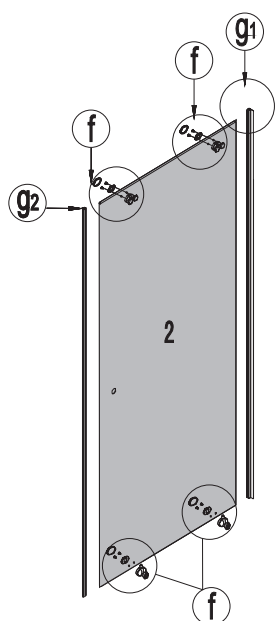

Bronx S2050

PL Instrukcja montażu i konserwacji
EN Installation and maintenance
DE Montage- und Wartungsanleitung
RU Инструкция по установке и уходу

OMNIRE

Enjoy home, every day.

W zestawie / Included / Im Lieferumfang / В комплекте

5

6