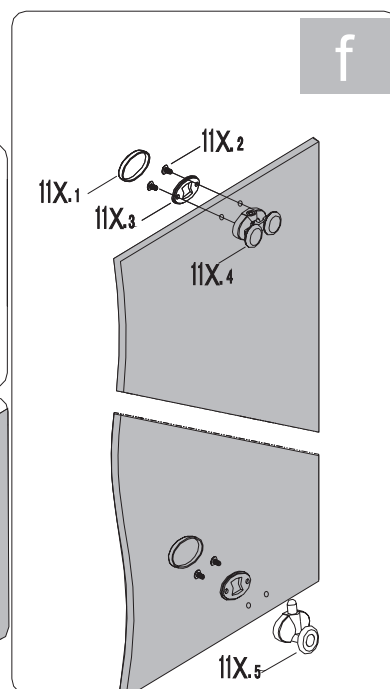

Bronx S2050

PL Instrukcja montażu i konserwacji
EN Installation and maintenance
DE Montage- und Wartungsanleitung
RU Инструкция по установке и уходу

OMNIRE

Enjoy home, every day.

W zestawie / Included / Im Lieferumfang / В комплекте

5

6