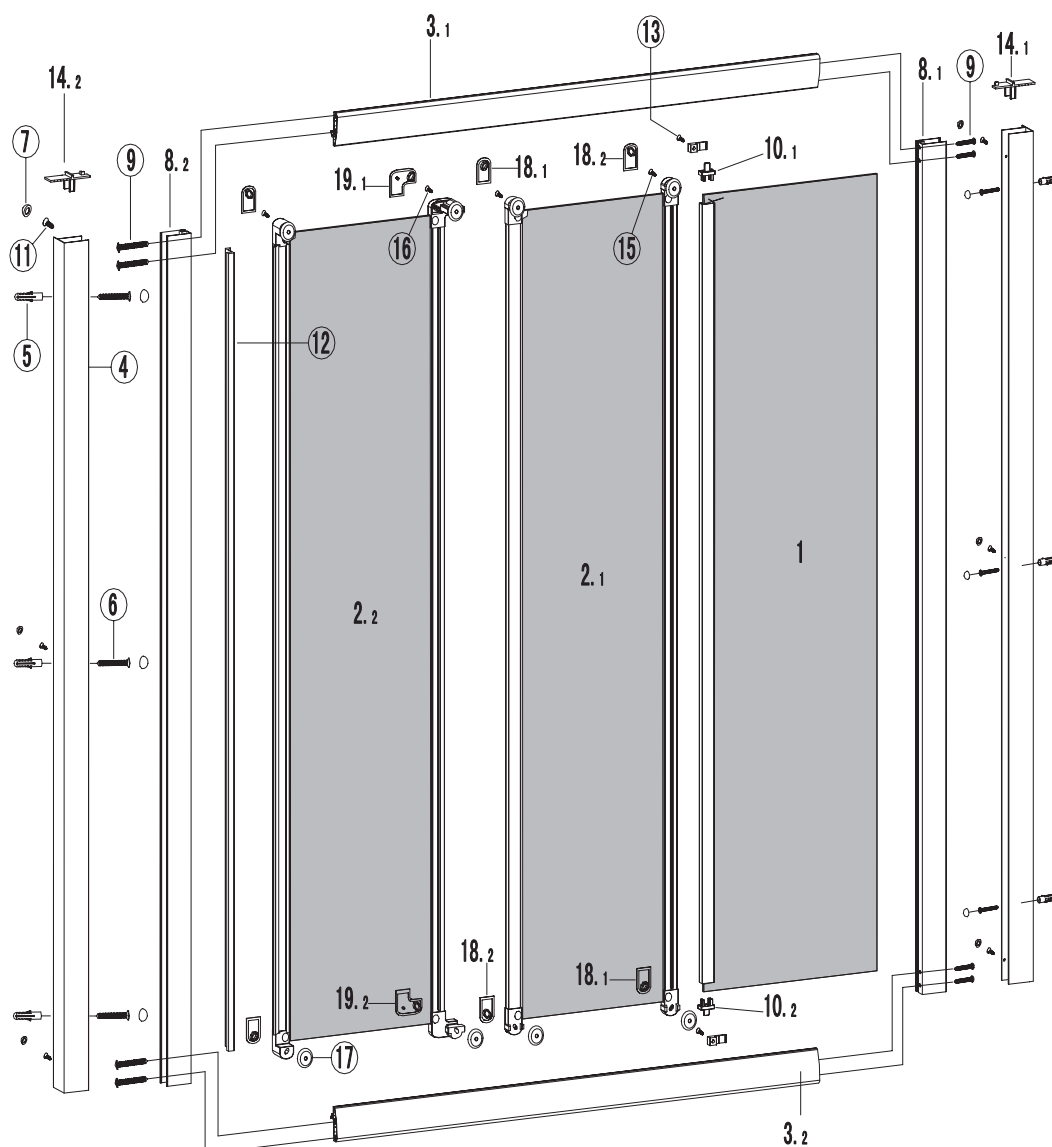

Bronx S20A3

PL Instrukcja montażu i konserwacji
EN Installation and maintenance
DE Montage- und Wartungsanleitung
RU Инструкция по установке и уходу

OMNIRE

Enjoy home, every day.

W zestawie / Included / Im Lieferumfang / В комплекте

Bronx S20A3

PL Instrukcja montażu i konserwacji
EN Installation and maintenance
DE Montage- und Wartungsanleitung
RU Инструкция по установке и уходу

Enjoy home, every day.

W zestawie / Included / Im Lieferumfang / В комплекте

NO.	Designation	Pieces
3.1		X1
1		X1
2.1		X1
2.2		X1
3.2		X1
4		X2
5	$\varnothing 8$	X7
6	ST4X35	X7
7		X13
8.1		X2
8.2		
9	ST4X35	X9
10.1		X1
10.2		X1
11	ST4X10	X7

NO.	Designation	Pieces
12		X1
13	ST4X10	X2
14.1		X1
14.2		X1
15	M4X12	X4
16	M4X25	X4
17		X8
18.1		X3
18.2		X3
19.1		X1
19.2		X1
	$\varnothing 8$	
	$\varnothing 3.2$