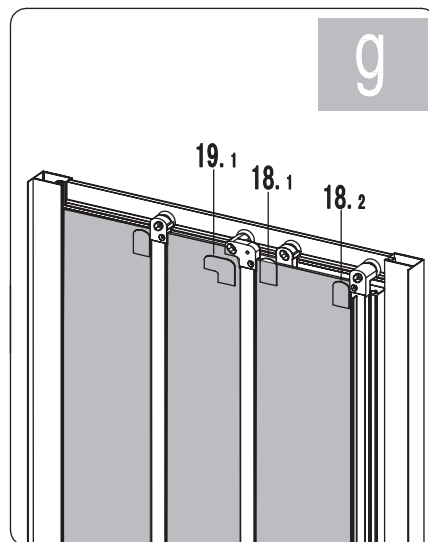

Bronx S20A3

PL Instrukcja montażu i konserwacji
EN Installation and maintenance
DE Montage- und Wartungsanleitung
RU Инструкция по установке и уходу

OMNIRE

Enjoy home, every day.

W zestawie / Included / Im Lieferumfang / В комплекте