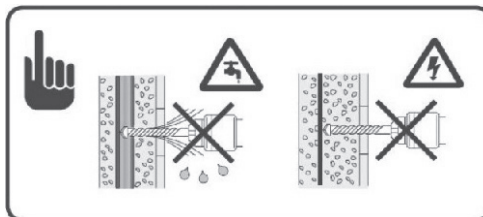

Bronx S20A3

PL Instrukcja montażu i konserwacji
EN Installation and maintenance
DE Montage- und Wartungsanleitung
RU Инструкция по установке и уходу

OMNIRE

Enjoy home, every day.

W zestawie / Included / Im Lieferumfang / В комплекте

Bronx S20A3

PL Instrukcja montażu i konserwacji
EN Installation and maintenance
DE Montage- und Wartungsanleitung
RU Инструкция по установке и уходу

Enjoy home, every day.

W zestawie / Included / Im Lieferumfang / В комплекте

NO.	Designation	Pieces
3.1		X1
1		X1
2.1		X1
2.2		X1
3.2		X1
4		X2
5	$\varnothing 8$	X7
6	ST4X35	X7
7		X13
8.1		X2
8.2		
9	ST4X35	X9
10.1		X1
10.2		X1
11	ST4X10	X7

NO.	Designation	Pieces
12		X1
13	ST4X10	X2
14.1		X1
14.2		X1
15	M4X12	X4
16	M4X25	X4
17		X8
18.1		X3
18.2		X3
19.1		X1
19.2		X1
	$\varnothing 8$	
	$\varnothing 3.2$