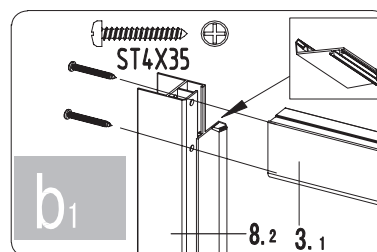

Bronx S20A3

PL Instrukcja montażu i konserwacji
EN Installation and maintenance
DE Montage- und Wartungsanleitung
RU Инструкция по установке и уходу

Enjoy home, every day.

W zestawie / Included / Im Lieferumfang / В комплекте

NO.	Designation	Pieces
3.1		X1
1		X1
2.1		X1
2.2		X1
3.2		X1
4		X2
5	$\varnothing 8$	X7
6	ST4X35	X7
7		X13
8.1		X2
8.2		
9	ST4X35	X9
10.1		X1
10.2		X1
11	ST4X10	X7

NO.	Designation	Pieces
12		X1
13	ST4X10	X2
14.1		X1
14.2		X1
15	M4X12	X4
16	M4X25	X4
17		X8
18.1		X3
18.2		X3
19.1		X1
19.2		X1
	$\varnothing 8$	
	$\varnothing 3.2$	

Bronx S20A3

PL Instrukcja montażu i konserwacji
EN Installation and maintenance
DE Montage- und Wartungsanleitung
RU Инструкция по установке и уходу

OMNIRE

Enjoy home, every day.

W zestawie / Included / Im Lieferumfang / В комплекте