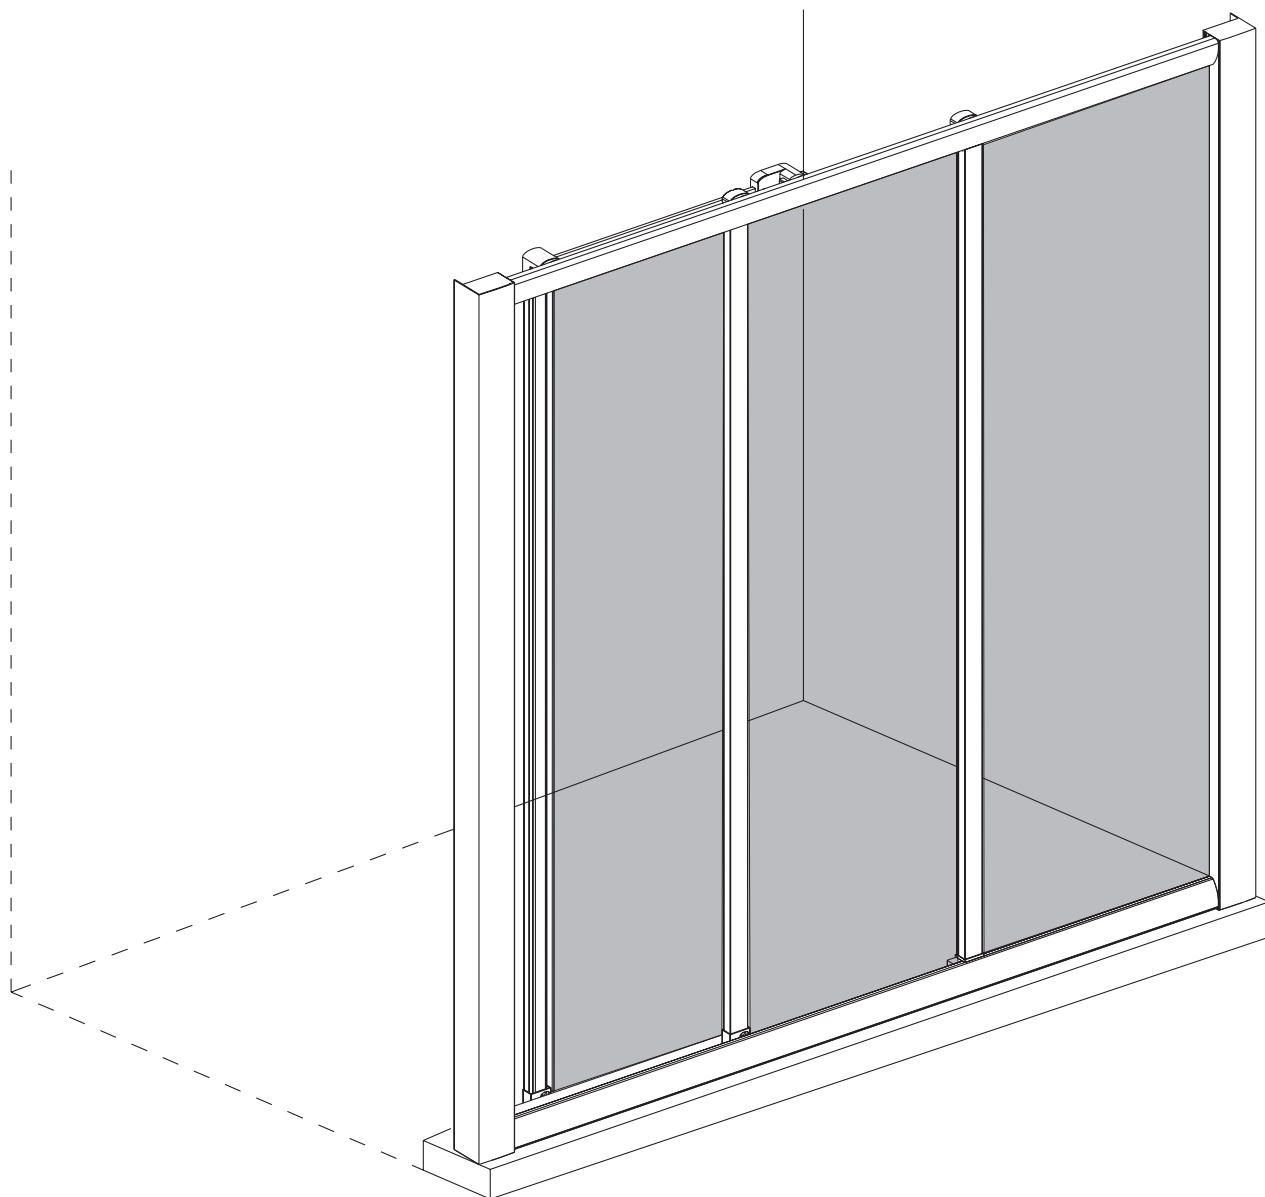

# Bronx S20A3

PL Instrukcja montażu i konserwacji  
EN Installation and maintenance  
DE Montage- und Wartungsanleitung  
RU Инструкция по установке и уходу

 **OMNIRE**

Enjoy home, every day.

W zestawie / Included / Im Lieferumfang / В комплекте