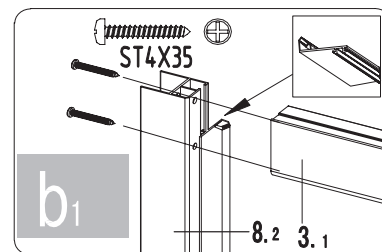

Bronx S20A3

PL Instrukcja montażu i konserwacji
EN Installation and maintenance
DE Montage- und Wartungsanleitung
RU Инструкция по установке и уходу

Enjoy home, every day.

W zestawie / Included / Im Lieferumfang / В комплекте

NO.	Designation	Pieces
3.1		X1
1		X1
2.1		X1
2.2		X1
3.2		X1
4		X2
5	$\varnothing 8$	X7
6	ST4X35	X7
7		X13
8.1		X2
8.2		
9	ST4X35	X9
10.1		X1
10.2		X1
11	ST4X10	X7

NO.	Designation	Pieces
12		X1
13	ST4X10	X2
14.1		X1
14.2		X1
15	M4X12	X4
16	M4X25	X4
17		X8
18.1		X3
18.2		X3
19.1		X1
19.2		X1
	$\varnothing 8$	
	$\varnothing 3.2$	

Bronx S20A3

PL Instrukcja montażu i konserwacji
EN Installation and maintenance
DE Montage- und Wartungsanleitung
RU Инструкция по установке и уходу

OMNIRE

Enjoy home, every day.

W zestawie / Included / Im Lieferumfang / В комплекте