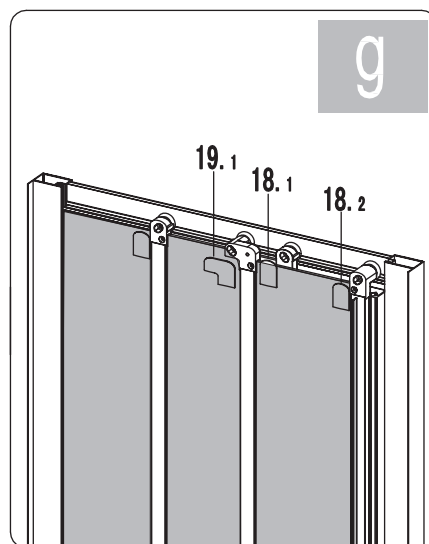

Bronx S20A3

PL Instrukcja montażu i konserwacji
EN Installation and maintenance
DE Montage- und Wartungsanleitung
RU Инструкция по установке и уходу

OMNIRES

Enjoy home, every day.

W zestawie / Included / Im Lieferumfang / В комплекте