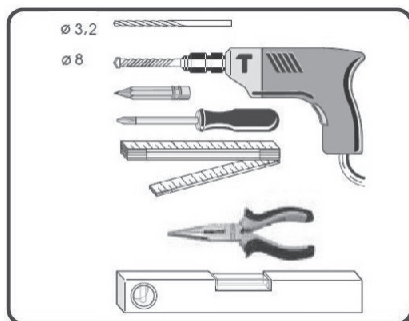

# Bronx S20A3

PL Instrukcja montażu i konserwacji  
EN Installation and maintenance  
DE Montage- und Wartungsanleitung  
RU Инструкция по установке и уходу

 **OMNIRE**

Enjoy home, every day.

W zestawie / Included / Im Lieferumfang / В комплекте