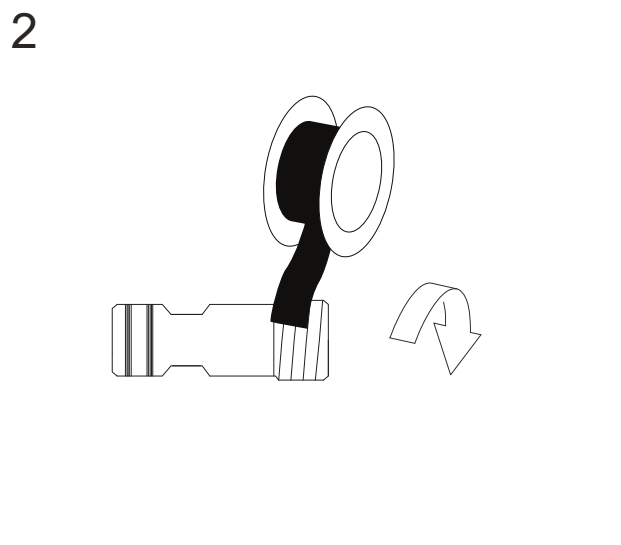

WD Parma

PL Instrukcja montażu i konserwacji
EN Installation and maintenance
DE Montage- und Wartungsanleitung
RU Инструкция по установке и уходу

 **OMNIRE**

Enjoy home, every day.

W zestawie / Included / Im Lieferumfang / В комплекте