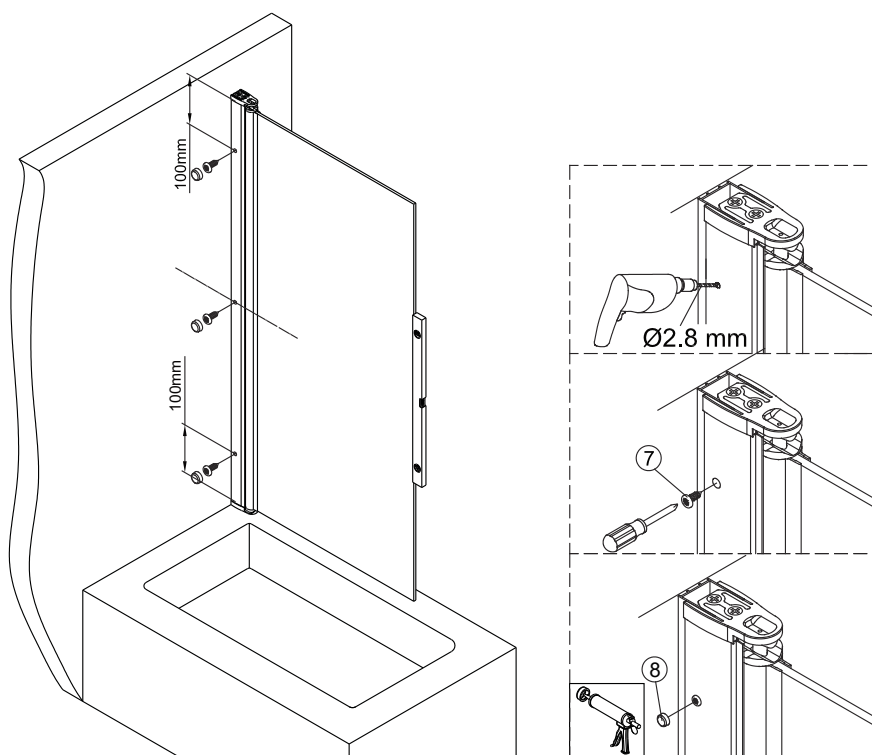

KINGSTON XHE85CRTR

Instrukcja montażu i konserwacji | Installation and maintenance | Montage- und Wartungsanleitung | Инструкция по установке и уходу

2

EASY CLEAN GLASS

Powierzchnia oznaczona naklejką powinna być zamontowana od wewnątrz.
The area marked with the sticker should be fitted from the inside.
Der mit dem Aufkleber gekennzeichnete Bereich sollte von innen angebracht werden.
Место, обозначенное наклейкой, должно быть установлено изнутри.

3

KINGSTON XHE85CRTR

Instrukcja montażu i konserwacji | Installation and maintenance | Montage- und Wartungsanleitung | Инструкция по установке и уходу

4

5

KINGSTON XHE85CRTR

Instrukcja montażu i konserwacji | Installation and maintenance | Montage- und Wartungsanleitung | Инструкция по установке и уходу