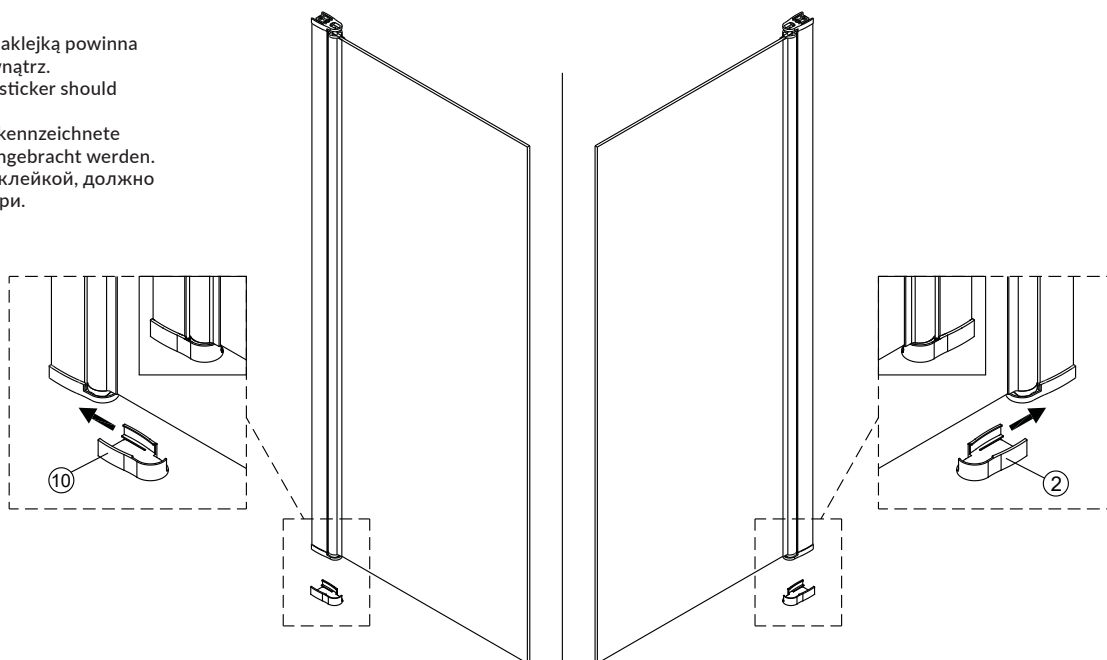

KINGSTON XHE85CRTR

Instrukcja montażu i konserwacji | Installation and maintenance | Montage- und Wartungsanleitung | Инструкция по установке и уходу

1

1  x1	2  x1	3  x1	4  4x40 x3	5  x1	6  x3	7  3.5x10 x3
8  x3	9  x1	10  x1				

KINGSTON XHE85CRTR

Instrukcja montażu i konserwacji | Installation and maintenance | Montage- und Wartungsanleitung | Инструкция по установке и уходу

2

EASY CLEAN GLASS

Powierzchnia oznaczona naklejką powinna być zamontowana od wewnątrz.
The area marked with the sticker should be fitted from the inside.
Der mit dem Aufkleber gekennzeichnete Bereich sollte von innen angebracht werden.
Место, обозначенное наклейкой, должно быть установлено изнутри.