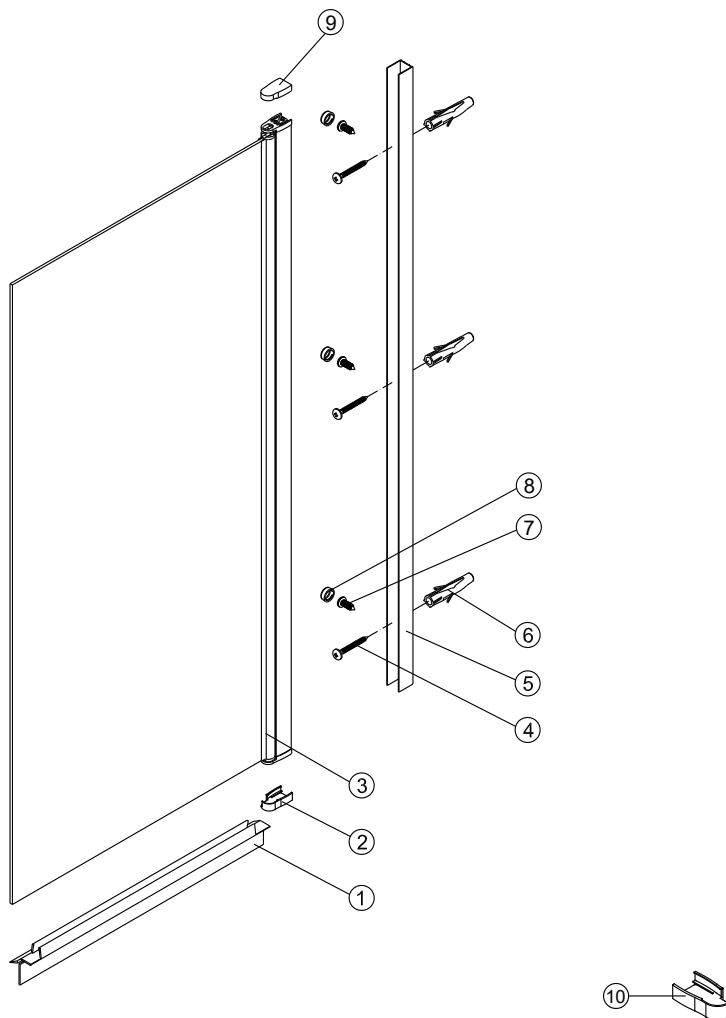

KINGSTON XHE85CRTR

Instrukcja montażu i konserwacji | Installation and maintenance | Montage- und Wartungsanleitung | Инструкция по установке и уходу

1

1 x1	2 x1	3 x1	4 4x40 x3	5 x1	6 x3	7 3.5x10 x3
8 x3	9 x1	10 x1