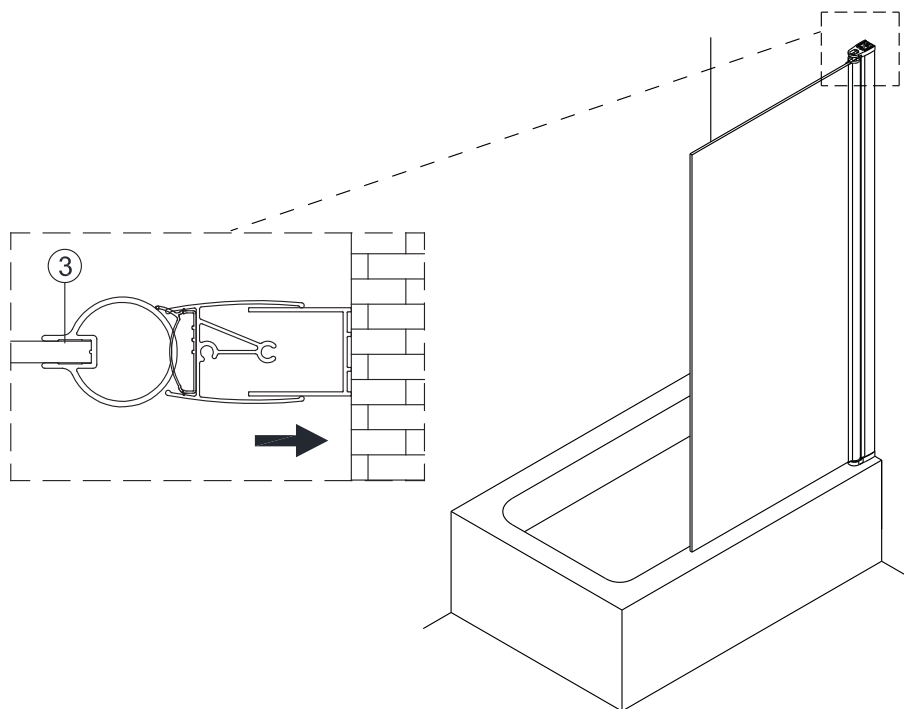

KINGSTON XHE85CRTR

Instrukcja montażu i konserwacji | Installation and maintenance | Montage- und Wartungsanleitung | Инструкция по установке и уходу

1

1  x1	2  x1	3  x1	4  4x40 x3	5  x1	6  x3	7  3.5x10 x3
8  x3	9  x1	10  x1				

KINGSTON XHE85CRTR

Instrukcja montażu i konserwacji | Installation and maintenance | Montage- und Wartungsanleitung | Инструкция по установке и уходу

2

EASY CLEAN GLASS

Powierzchnia oznaczona naklejką powinna być zamontowana od wewnątrz.
The area marked with the sticker should be fitted from the inside.
Der mit dem Aufkleber gekennzeichnete Bereich sollte von innen angebracht werden.
Место, обозначенное наклейкой, должно быть установлено изнутри.

3

KINGSTON XHE85CRTR

Instrukcja montażu i konserwacji | Installation and maintenance | Montage- und Wartungsanleitung | Инструкция по установке и уходу

4

5

KINGSTON XHE85CRTR

Instrukcja montażu i konserwacji | Installation and maintenance | Montage- und Wartungsanleitung | Инструкция по установке и уходу