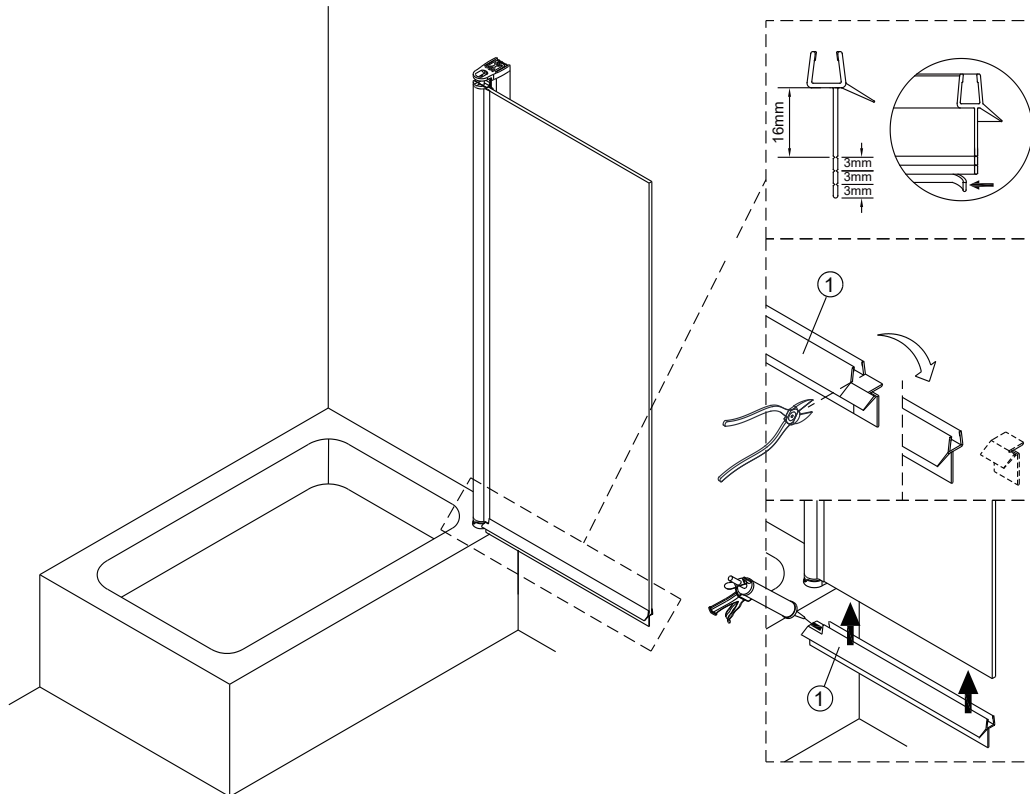

KINGSTON XHE85CRTR

Instrukcja montażu i konserwacji | Installation and maintenance | Montage- und Wartungsanleitung | Инструкция по установке и уходу

6