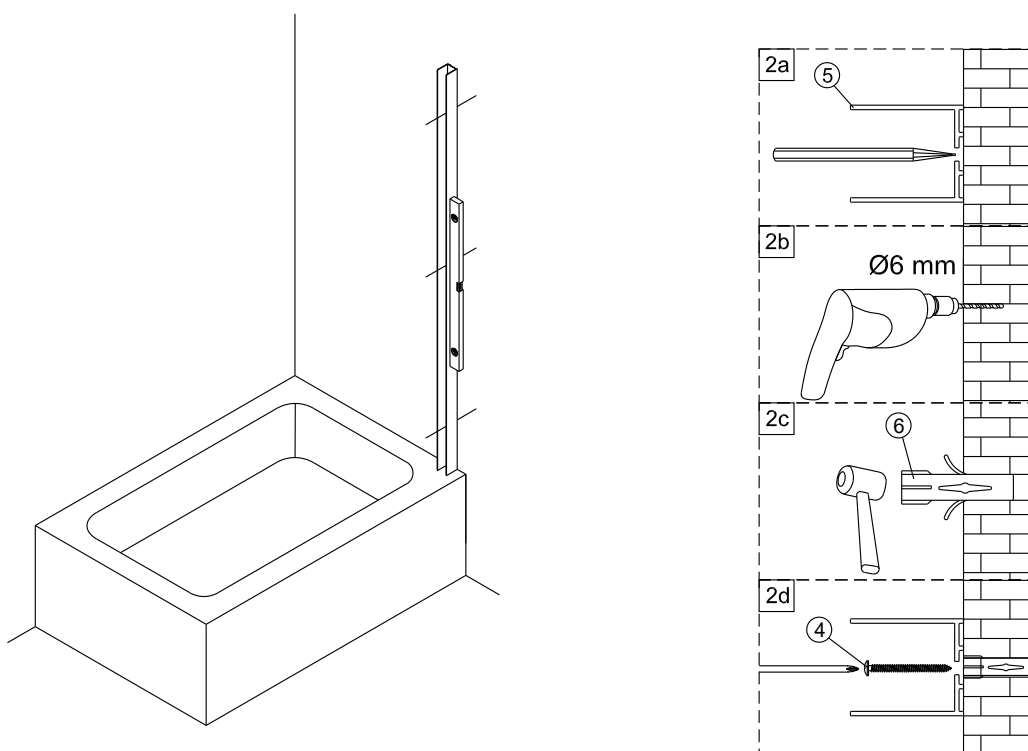

KINGSTON XHE85CRTR

Instrukcja montażu i konserwacji | Installation and maintenance | Montage- und Wartungsanleitung | Инструкция по установке и уходу

2

EASY CLEAN GLASS

Powierzchnia oznaczona naklejką powinna być zamontowana od wewnątrz.
The area marked with the sticker should be fitted from the inside.
Der mit dem Aufkleber gekennzeichnete Bereich sollte von innen angebracht werden.
Место, обозначенное наклейкой, должно быть установлено изнутри.

3