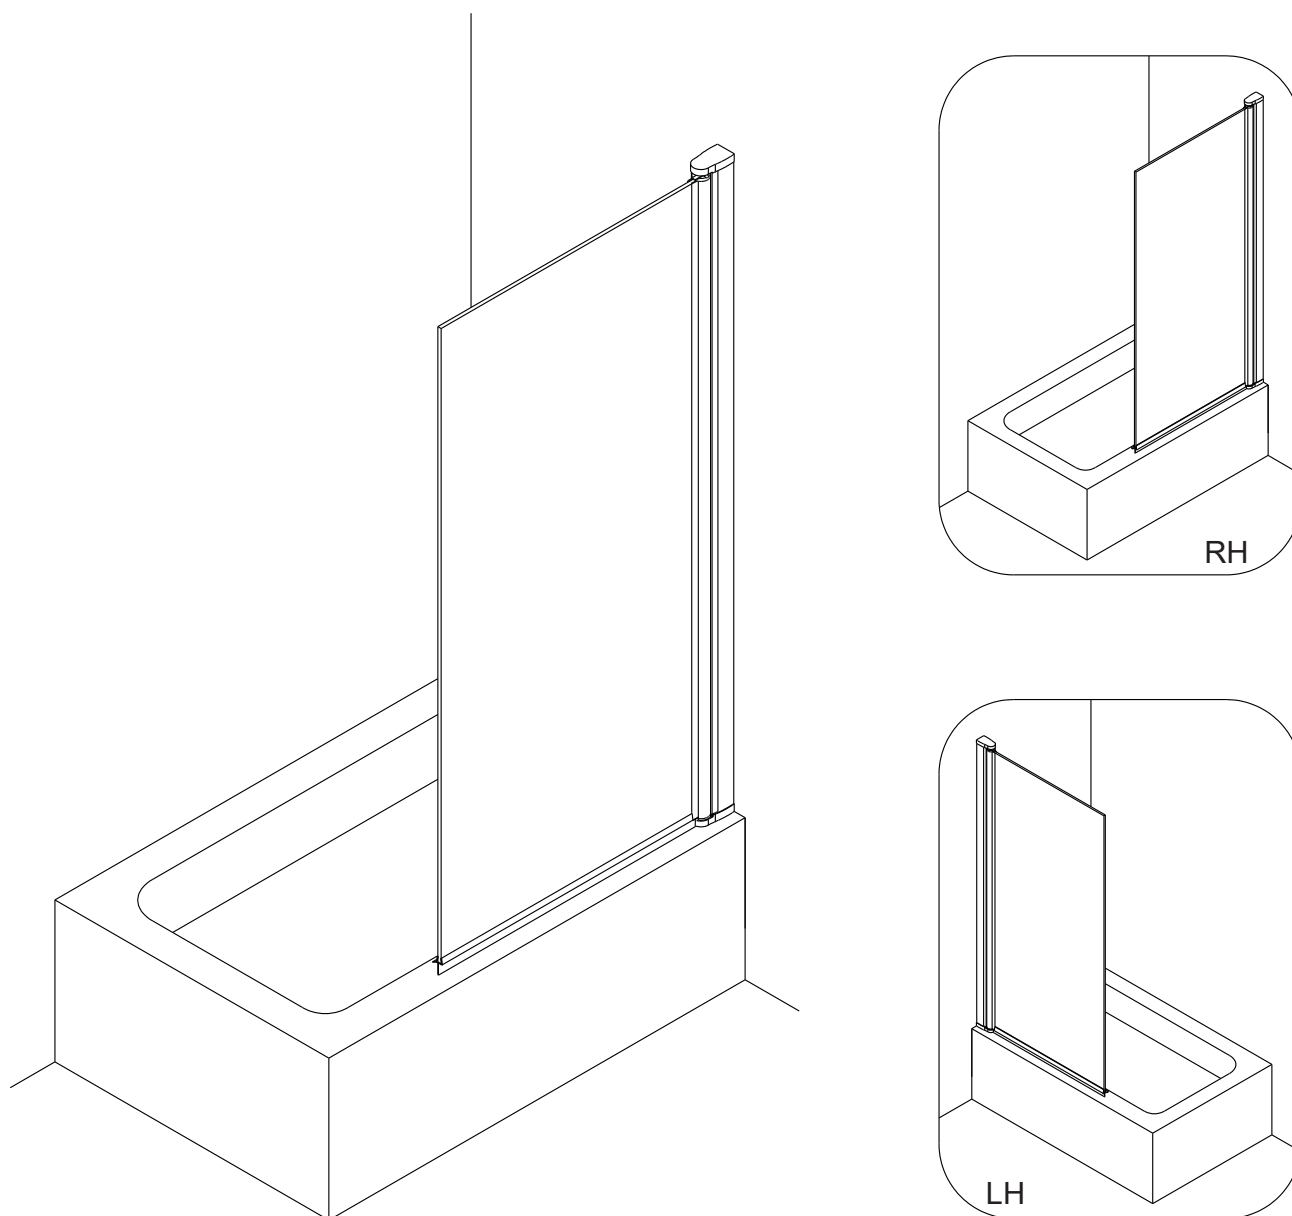

KINGSTON XHE85CRTR

Instrukcja montażu i konserwacji | Installation and maintenance | Montage- und Wartungsanleitung | Инструкция по установке и уходу

PL Powierzchnię produktów należy czyścić miękką ściereczką z dodatkiem łagodnego środka czyszczącego lub roztworu kwasu cytrynowego. Niewskazane jest stosowanie szorstkich materiałów ani żrących lub ściernych środków czyszczących, ponieważ mogą one spowodować uszkodzenia powłoki. Po więcej informacji i przydatnych wskazówek dotyczących dbania o produkty zapraszamy na omnires.com.

EN Clean the product surface with a soft cloth and a mild detergent or citric acid solution. The use of any rough materials, as well as corrosive or abrasive cleaning agents, is not recommended as they may cause damage to the coating. For more information and useful tips on how to care for the products visit omnires.com.

DE Die Produktoberfläche ist mit einem weichen Tuch und einem milden Reinigungsmittel oder einer Zitronensäurelösung zu reinigen. Raue Materialien oder ätzende bzw. scheuernde Reinigungsmittel sollen nicht verwendet werden, da sie zu Beschädigungen der Beschichtung führen können. Weitere Informationen und nützliche Hinweise zur Pflege von Produkten finden Sie auf der Webseite omnires.com.

RU Поверхность продуктов чистить мягкой салфеткой с добавлением деликатного моющего средства или раствора лимонной кислоты. Не рекомендуется использовать жесткие, едкие или абразивные моющие средства во избежание повреждения покрытия. Больше информации и полезных советов по уходу за продуктами вы найдете на сайте omnires.com.