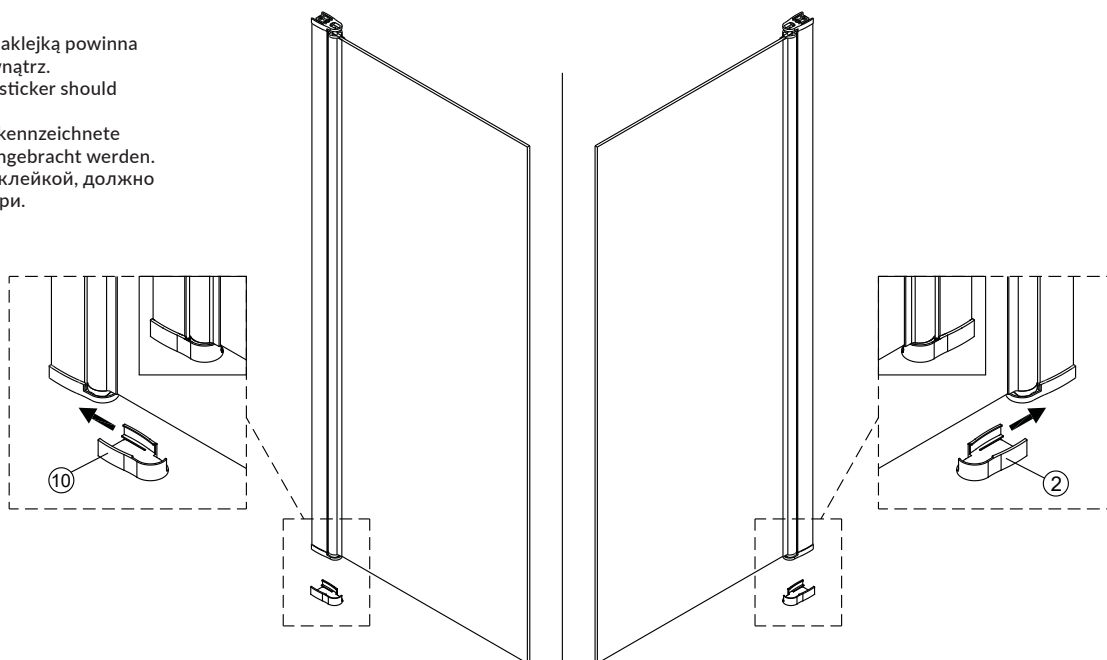

KINGSTON XHE85CRTR

Instrukcja montażu i konserwacji | Installation and maintenance | Montage- und Wartungsanleitung | Инструкция по установке и уходу

1

<p>1</p>  <p>x1</p>	<p>2</p>  <p>x1</p>	<p>3</p>  <p>x1</p>	<p>4</p>  <p>4x40</p> <p>x3</p>	<p>5</p>  <p>x1</p>	<p>6</p>  <p>x3</p>	<p>7</p>  <p>3.5x10</p> <p>x3</p>
<p>8</p>  <p>x3</p>	<p>9</p>  <p>x1</p>	<p>10</p>  <p>x1</p>				

KINGSTON XHE85CRTR

Instrukcja montażu i konserwacji | Installation and maintenance | Montage- und Wartungsanleitung | Инструкция по установке и уходу

2

EASY CLEAN GLASS

Powierzchnia oznaczona naklejką powinna być zamontowana od wewnątrz.
The area marked with the sticker should be fitted from the inside.
Der mit dem Aufkleber gekennzeichnete Bereich sollte von innen angebracht werden.
Место, обозначенное наклейкой, должно быть установлено изнутри.