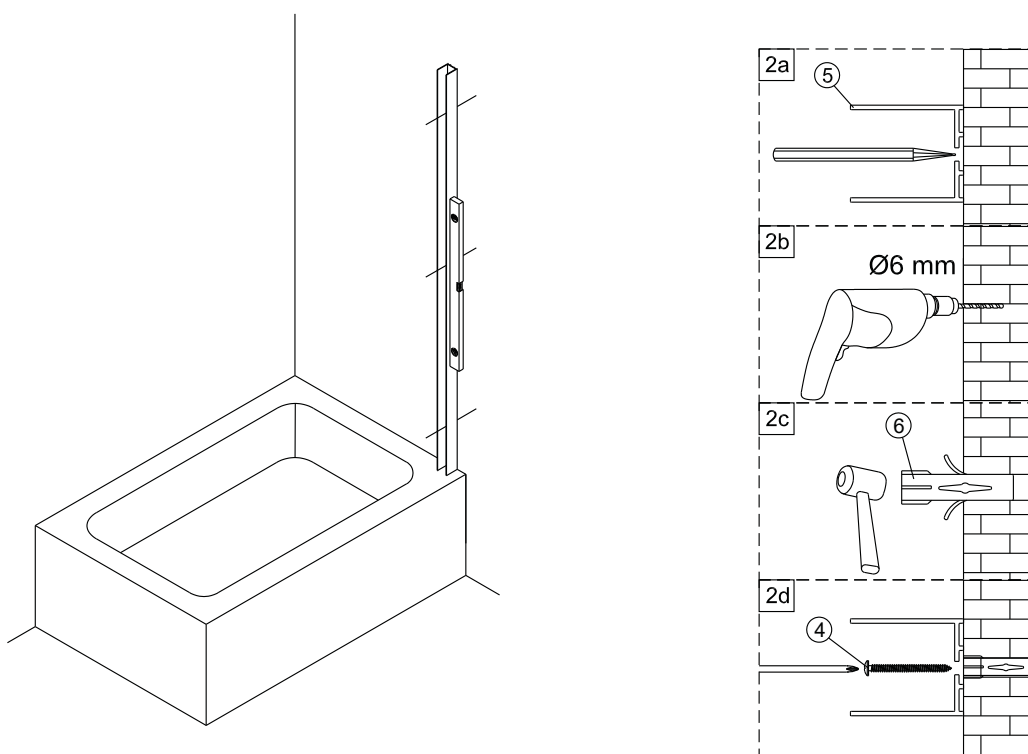

KINGSTON XHE85CRTR

Instrukcja montażu i konserwacji | Installation and maintenance | Montage- und Wartungsanleitung | Инструкция по установке и уходу

1

<p>1</p>  <p>x1</p>	<p>2</p>  <p>x1</p>	<p>3</p>  <p>x1</p>	<p>4</p>  <p>4x40</p> <p>x3</p>	<p>5</p>  <p>x1</p>	<p>6</p>  <p>x3</p>	<p>7</p>  <p>3.5x10</p> <p>x3</p>
<p>8</p>  <p>x3</p>	<p>9</p>  <p>x1</p>	<p>10</p>  <p>x1</p>				

KINGSTON XHE85CRTR

Instrukcja montażu i konserwacji | Installation and maintenance | Montage- und Wartungsanleitung | Инструкция по установке и уходу

2

EASY CLEAN GLASS

Powierzchnia oznaczona naklejką powinna być zamontowana od wewnątrz.
The area marked with the sticker should be fitted from the inside.
Der mit dem Aufkleber gekennzeichnete Bereich sollte von innen angebracht werden.
Место, обозначенное наклейкой, должно быть установлено изнутри.

3

KINGSTON XHE85CRTR

Instrukcja montażu i konserwacji | Installation and maintenance | Montage- und Wartungsanleitung | Инструкция по установке и уходу

4

5

KINGSTON XHE85CRTR

Instrukcja montażu i konserwacji | Installation and maintenance | Montage- und Wartungsanleitung | Инструкция по установке и уходу