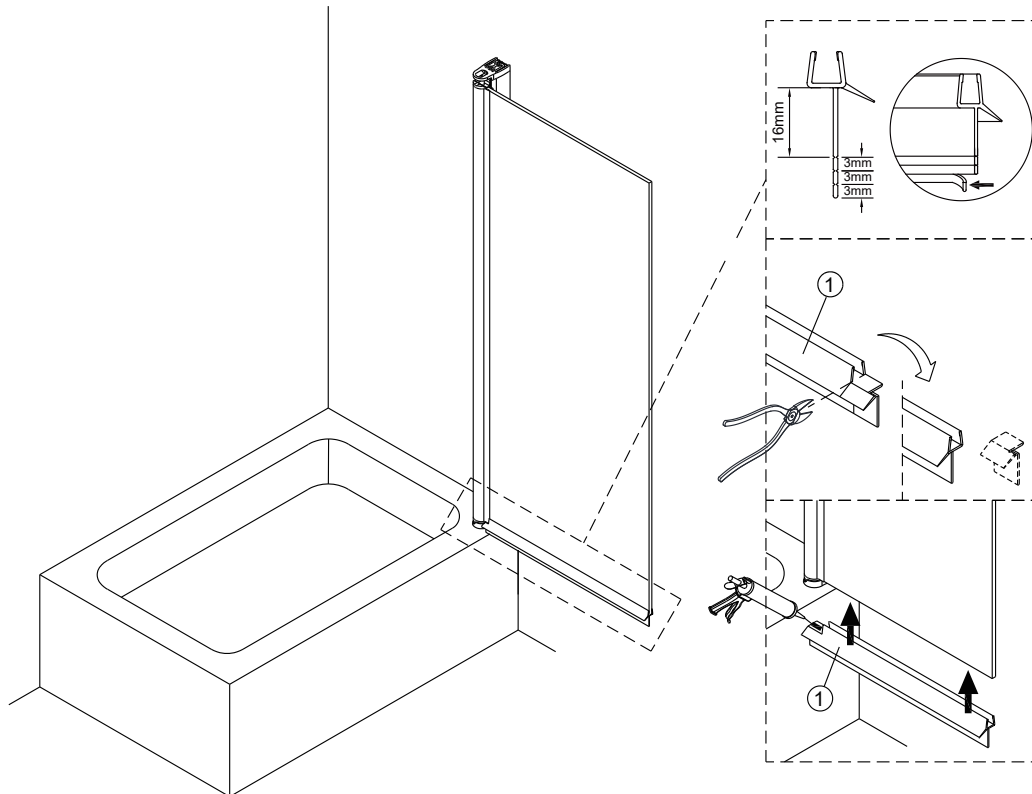

KINGSTON XHE85CRTR

Instrukcja montażu i konserwacji | Installation and maintenance | Montage- und Wartungsanleitung | Инструкция по установке и уходу

6