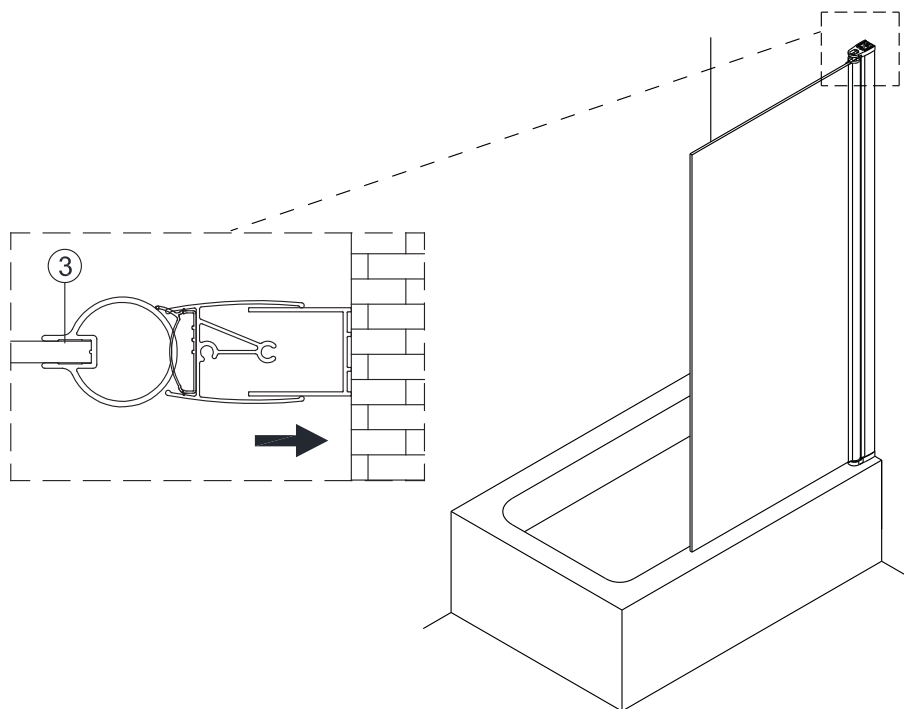

KINGSTON XHE85CRTR

Instrukcja montażu i konserwacji | Installation and maintenance | Montage- und Wartungsanleitung | Инструкция по установке и уходу

1

<p>1</p>  <p>x1</p>	<p>2</p>  <p>x1</p>	<p>3</p>  <p>x1</p>	<p>4</p>  <p>4x40</p> <p>x3</p>	<p>5</p>  <p>x1</p>	<p>6</p>  <p>x3</p>	<p>7</p>  <p>3.5x10</p> <p>x3</p>
<p>8</p>  <p>x3</p>	<p>9</p>  <p>x1</p>	<p>10</p>  <p>x1</p>				

KINGSTON XHE85CRTR

Instrukcja montażu i konserwacji | Installation and maintenance | Montage- und Wartungsanleitung | Инструкция по установке и уходу

2

EASY CLEAN GLASS

Powierzchnia oznaczona naklejką powinna być zamontowana od wewnątrz.
The area marked with the sticker should be fitted from the inside.
Der mit dem Aufkleber gekennzeichnete Bereich sollte von innen angebracht werden.
Место, обозначенное наклейкой, должно быть установлено изнутри.

3

KINGSTON XHE85CRTR

Instrukcja montażu i konserwacji | Installation and maintenance | Montage- und Wartungsanleitung | Инструкция по установке и уходу

4

5

KINGSTON XHE85CRTR

Instrukcja montażu i konserwacji | Installation and maintenance | Montage- und Wartungsanleitung | Инструкция по установке и уходу