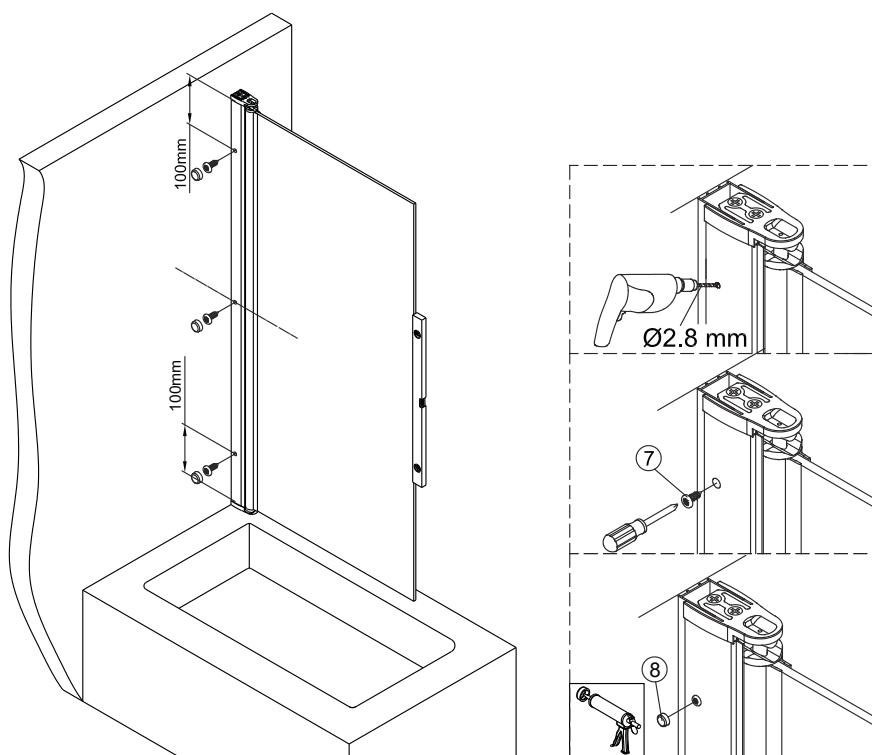

KINGSTON XHE85CRTR

Instrukcja montażu i konserwacji | Installation and maintenance | Montage- und Wartungsanleitung | Инструкция по установке и уходу

2

EASY CLEAN
GLASS

Powierzchnia oznaczona naklejką powinna być zamontowana od wewnątrz.
The area marked with the sticker should be fitted from the inside.
Der mit dem Aufkleber gekennzeichnete Bereich sollte von innen angebracht werden.
Место, обозначенное наклейкой, должно быть установлено изнутри.

3

KINGSTON XHE85CRTR

Instrukcja montażu i konserwacji | Installation and maintenance | Montage- und Wartungsanleitung | Инструкция по установке и уходу

4

5

KINGSTON XHE85CRTR

Instrukcja montażu i konserwacji | Installation and maintenance | Montage- und Wartungsanleitung | Инструкция по установке и уходу