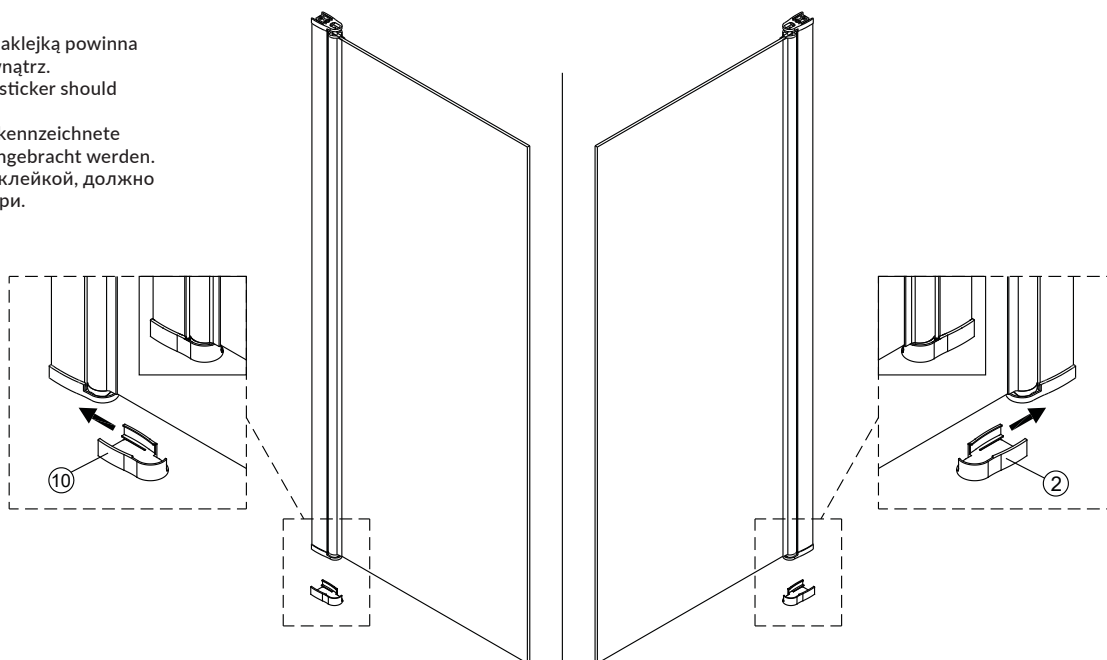

KINGSTON XHE85CRTR

Instrukcja montażu i konserwacji | Installation and maintenance | Montage- und Wartungsanleitung | Инструкция по установке и уходу

1

<p>1</p>  <p>x1</p>	<p>2</p>  <p>x1</p>	<p>3</p>  <p>x1</p>	<p>4</p>  <p>4x40</p> <p>x3</p>	<p>5</p>  <p>x1</p>	<p>6</p>  <p>x3</p>	<p>7</p>  <p>3.5x10</p> <p>x3</p>
<p>8</p>  <p>x3</p>	<p>9</p>  <p>x1</p>	<p>10</p>  <p>x1</p>				

KINGSTON XHE85CRTR

Instrukcja montażu i konserwacji | Installation and maintenance | Montage- und Wartungsanleitung | Инструкция по установке и уходу

2

EASY CLEAN
GLASS

Powierzchnia oznaczona naklejką powinna być zamontowana od wewnątrz.
The area marked with the sticker should be fitted from the inside.
Der mit dem Aufkleber gekennzeichnete Bereich sollte von innen angebracht werden.
Место, обозначенное наклейкой, должно быть установлено изнутри.