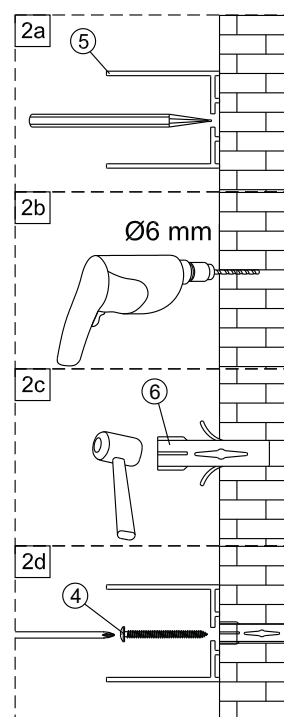

KINGSTON XHE85CRTR

Instrukcja montażu i konserwacji | Installation and maintenance | Montage- und Wartungsanleitung | Инструкция по установке и уходу

2

EASY CLEAN
GLASS

Powierzchnia oznaczona naklejką powinna być zamontowana od wewnątrz.
The area marked with the sticker should be fitted from the inside.
Der mit dem Aufkleber gekennzeichnete Bereich sollte von innen angebracht werden.
Место, обозначенное наклейкой, должно быть установлено изнутри.

3