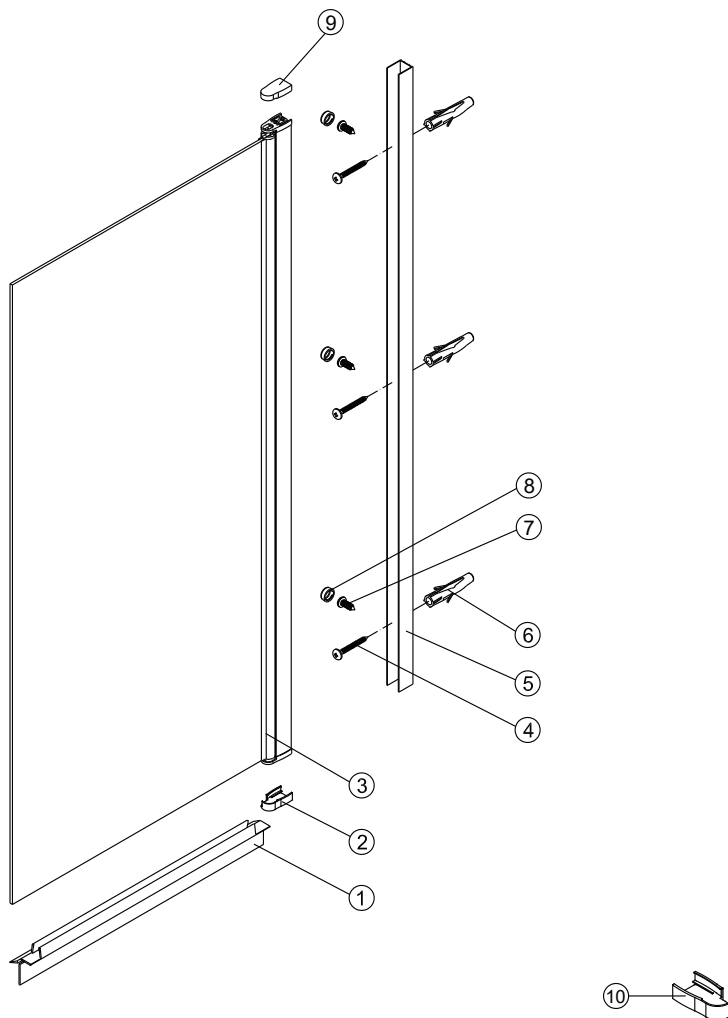

KINGSTON XHE85CRTR

Instrukcja montażu i konserwacji | Installation and maintenance | Montage- und Wartungsanleitung | Инструкция по установке и уходу

1

1 x1	2 x1	3 x1	4 4x40 x3	5 x1	6 x3	7 3.5x10 x3
8 x3	9 x1	10 x1