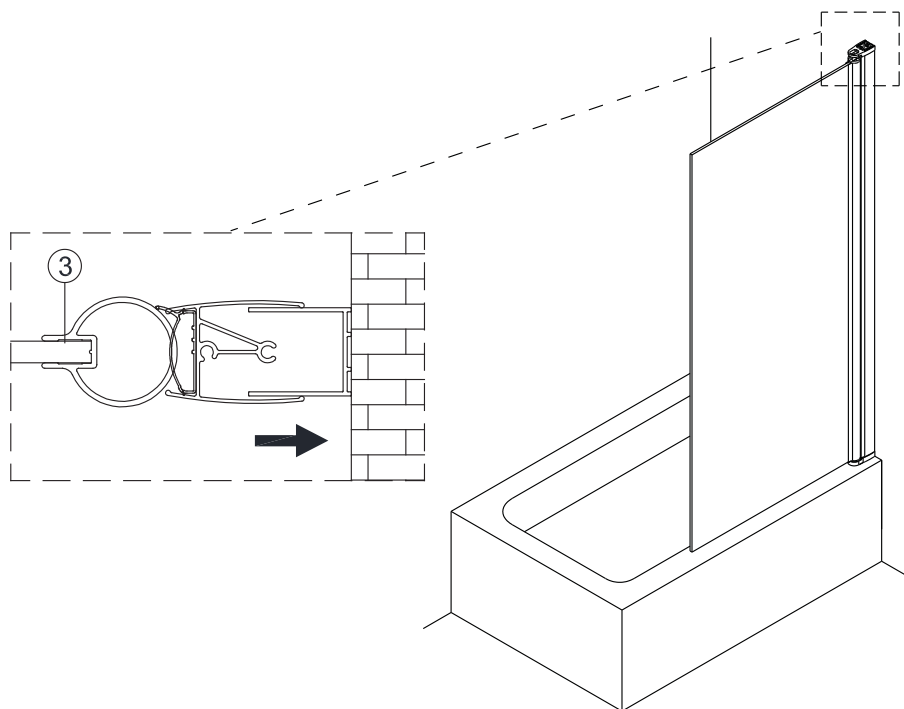

KINGSTON XHE85CRTR

Instrukcja montażu i konserwacji | Installation and maintenance | Montage- und Wartungsanleitung | Инструкция по установке и уходу

1

<p>1</p>  <p>x1</p>	<p>2</p>  <p>x1</p>	<p>3</p>  <p>x1</p>	<p>4</p>  <p>4x40</p> <p>x3</p>	<p>5</p>  <p>x1</p>	<p>6</p>  <p>x3</p>	<p>7</p>  <p>3.5x10</p> <p>x3</p>
<p>8</p>  <p>x3</p>	<p>9</p>  <p>x1</p>	<p>10</p>  <p>x1</p>				

KINGSTON XHE85CRTR

Instrukcja montażu i konserwacji | Installation and maintenance | Montage- und Wartungsanleitung | Инструкция по установке и уходу

2

EASY CLEAN
GLASS

Powierzchnia oznaczona naklejką powinna być zamontowana od wewnątrz.
The area marked with the sticker should be fitted from the inside.
Der mit dem Aufkleber gekennzeichnete Bereich sollte von innen angebracht werden.
Место, обозначенное наклейкой, должно быть установлено изнутри.

3

KINGSTON XHE85CRTR

Instrukcja montażu i konserwacji | Installation and maintenance | Montage- und Wartungsanleitung | Инструкция по установке и уходу

4

5

KINGSTON XHE85CRTR

Instrukcja montażu i konserwacji | Installation and maintenance | Montage- und Wartungsanleitung | Инструкция по установке и уходу