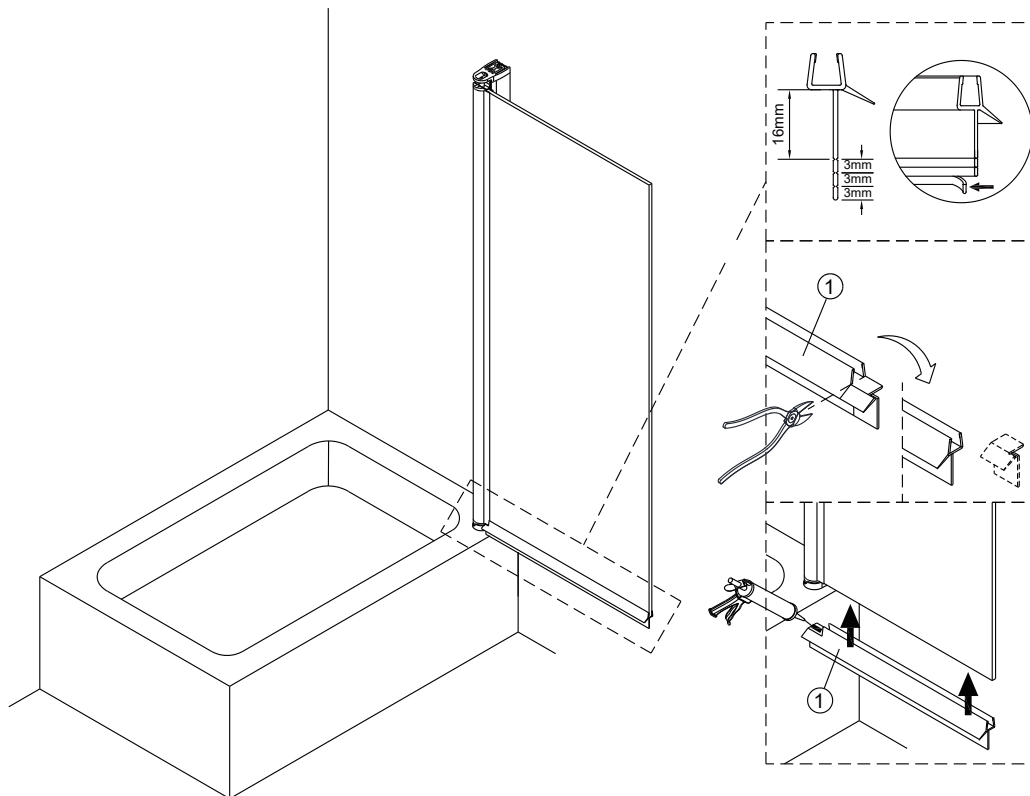

KINGSTON XHE85CRTR

Instrukcja montażu i konserwacji | Installation and maintenance | Montage- und Wartungsanleitung | Инструкция по установке и уходу

6