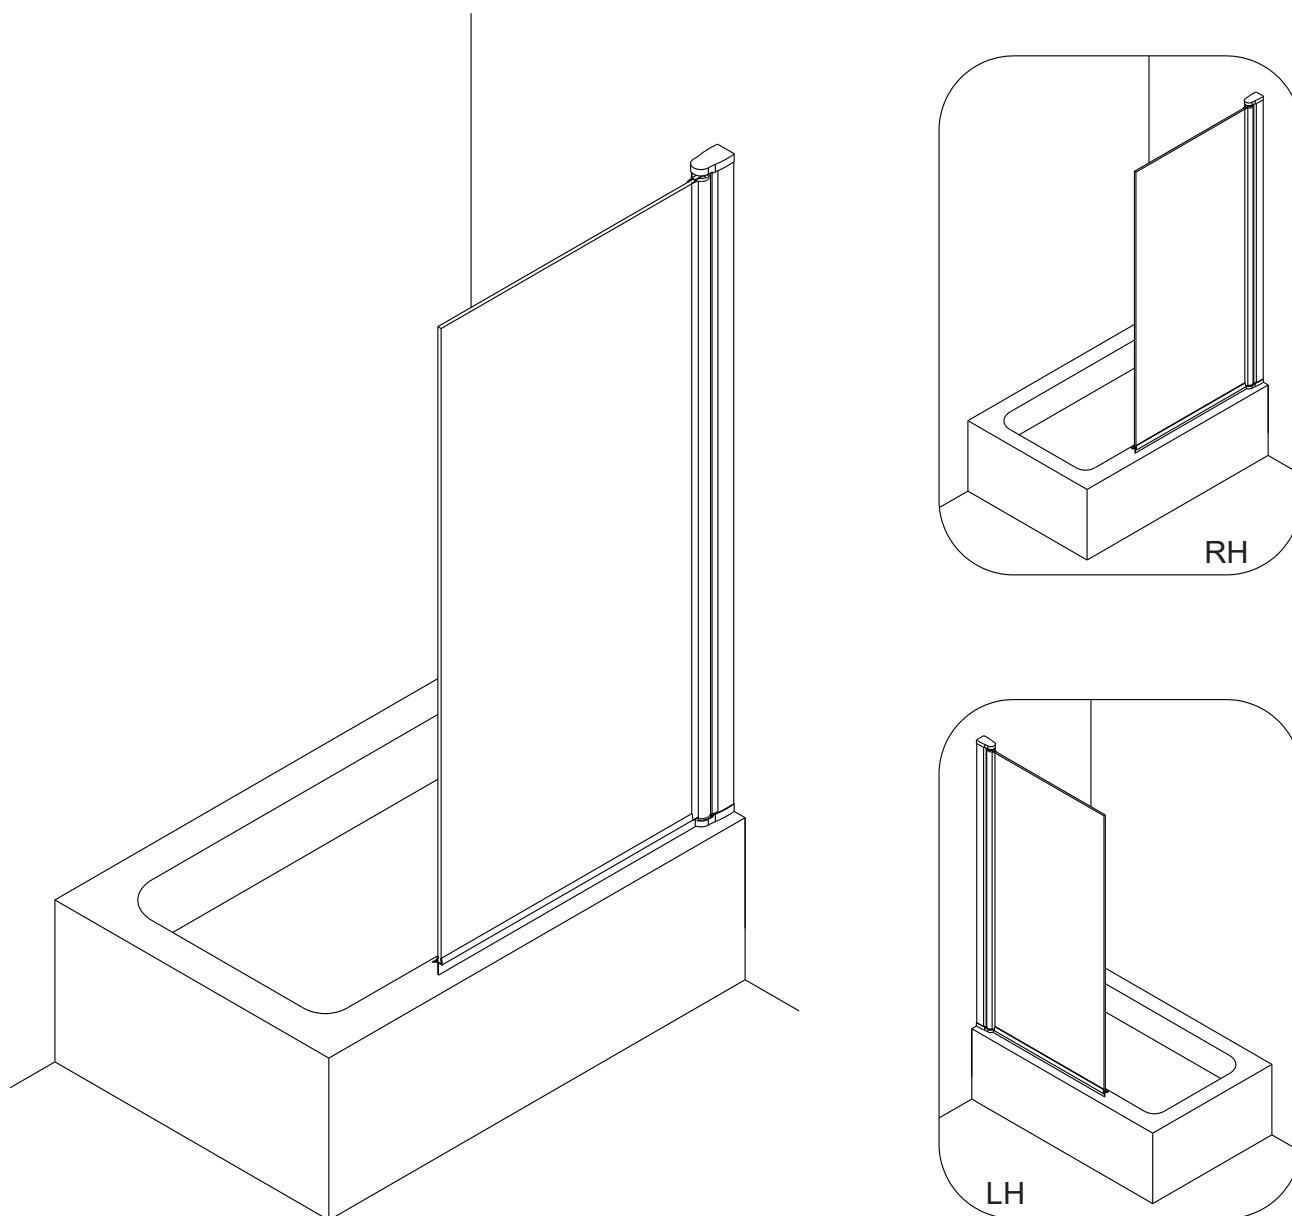

KINGSTON XHE85CRTR

Instrukcja montażu i konserwacji | Installation and maintenance | Montage- und Wartungsanleitung | Инструкция по установке и уходу

PL Powierzchnię produktów należy czyścić miękką ściereczką z dodatkiem łagodnego środka czyszczącego lub roztworu kwasu cytrynowego. Niewskazane jest stosowanie szorstkich materiałów ani żrących lub ściernych środków czyszczących, ponieważ mogą one spowodować uszkodzenia powłoki. Po więcej informacji i przydatnych wskazówek dotyczących dbania o produkty zapraszamy na omnires.com.

EN Clean the product surface with a soft cloth and a mild detergent or citric acid solution. The use of any rough materials, as well as corrosive or abrasive cleaning agents, is not recommended as they may cause damage to the coating. For more information and useful tips on how to care for the products visit omnires.com.

DE Die Produktoberfläche ist mit einem weichem Tuch und einem milden Reinigungsmittel oder einer Zitronensäurelösung zu reinigen. Raue Materialien oder ätzende bzw. scheuernde Reinigungsmittel sollen nicht verwendet werden, da sie zu Beschädigungen der Beschichtung führen können. Weitere Informationen und nützliche Hinweise zur Pflege von Produkten finden Sie auf der Webseite omnires.com.

RU Поверхность продуктов чистить мягкой салфеткой с добавлением деликатного моющего средства или раствора лимонной кислоты. Не рекомендуется использовать жесткие, едкие или абразивные моющие средства во избежание повреждения покрытия. Больше информации и полезных советов по уходу за продуктами вы найдете на сайте omnires.com.