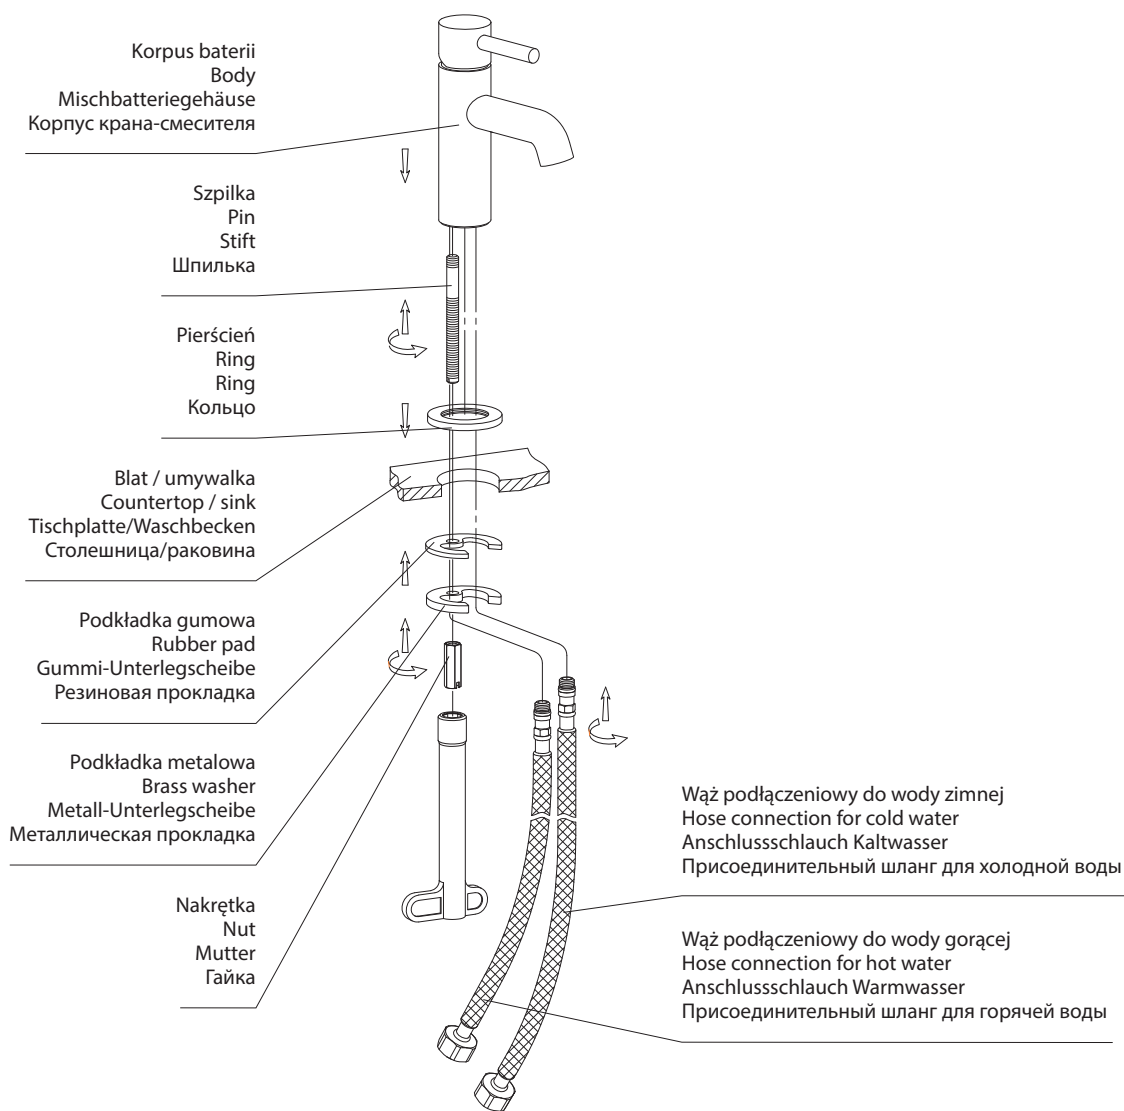

Y1220

PL Instrukcja montażu i konserwacji
EN Installation and maintenance
DE Montage- und Wartungsanleitung
RU Инструкция по установке и уходу

OMNIRE

Enjoy home, every day.

W zestawie / Included / Im Lieferumfang / В комплекте

Instrukcja pasuje do / Installation instructions for /
/ Anleitung passend zu / Инструкция для

- AD5110	- Y1210ST	- Y1220ST
- AD5112	- Y1212	- Y1213 MAX
- AD5120	- Y1212C	- Y1210N
- Y1210	- Y1220	

PL Czyszczenie i konserwacja

1. Do czyszczenia akcesoriów nie należy stosować środków żrących lub ściernych.
2. Powierzchnię akcesoriów przecierać miękką ściereczką nasączoną w roztworze łagodnego środka czyszczącego.

EN Cleaning and maintenance

1. The accessories should not be cleaned with any acidic or abrasive cleansers.
2. The accessories surface should be cleaned with a soft cloth and a solution of a gentle cleanser

DE Reinigung und Wartung

1. Zur Reinigung des Zubehörs dürfen keine oder krat zenden Mittel verwendet werden.
2. Die Oberfläche des Zubehörs soll mittels eines mit mildem Reinigungsmittel getränkten Lappens abgewischt werden.

RU Очистка и уход

1. Для очистки аксессуаров избегать разъедающих и истирающих веществ.
2. Поверхность аксессуаров протирать мягкой тряпкой, намоченной в растворе деликатного моющего средства.