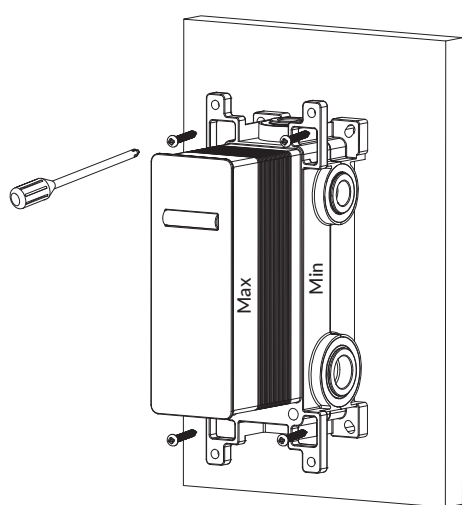

Y1236ROCR

Instrukcja montażu i konserwacji | Installation and maintenance | Montage- und Wartungsanleitung | Инструкция по установке и уходу