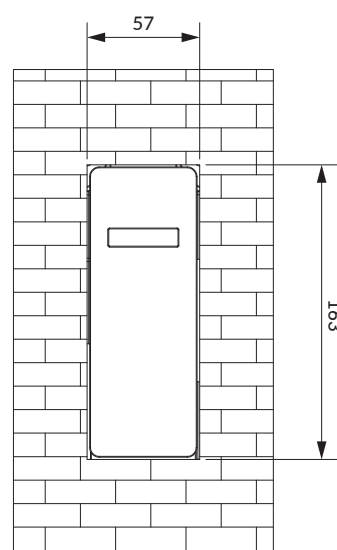

Y1236ROCR

Instrukcja montażu i konserwacji | Installation and maintenance | Montage- und Wartungsanleitung | Инструкция по установке и уходу