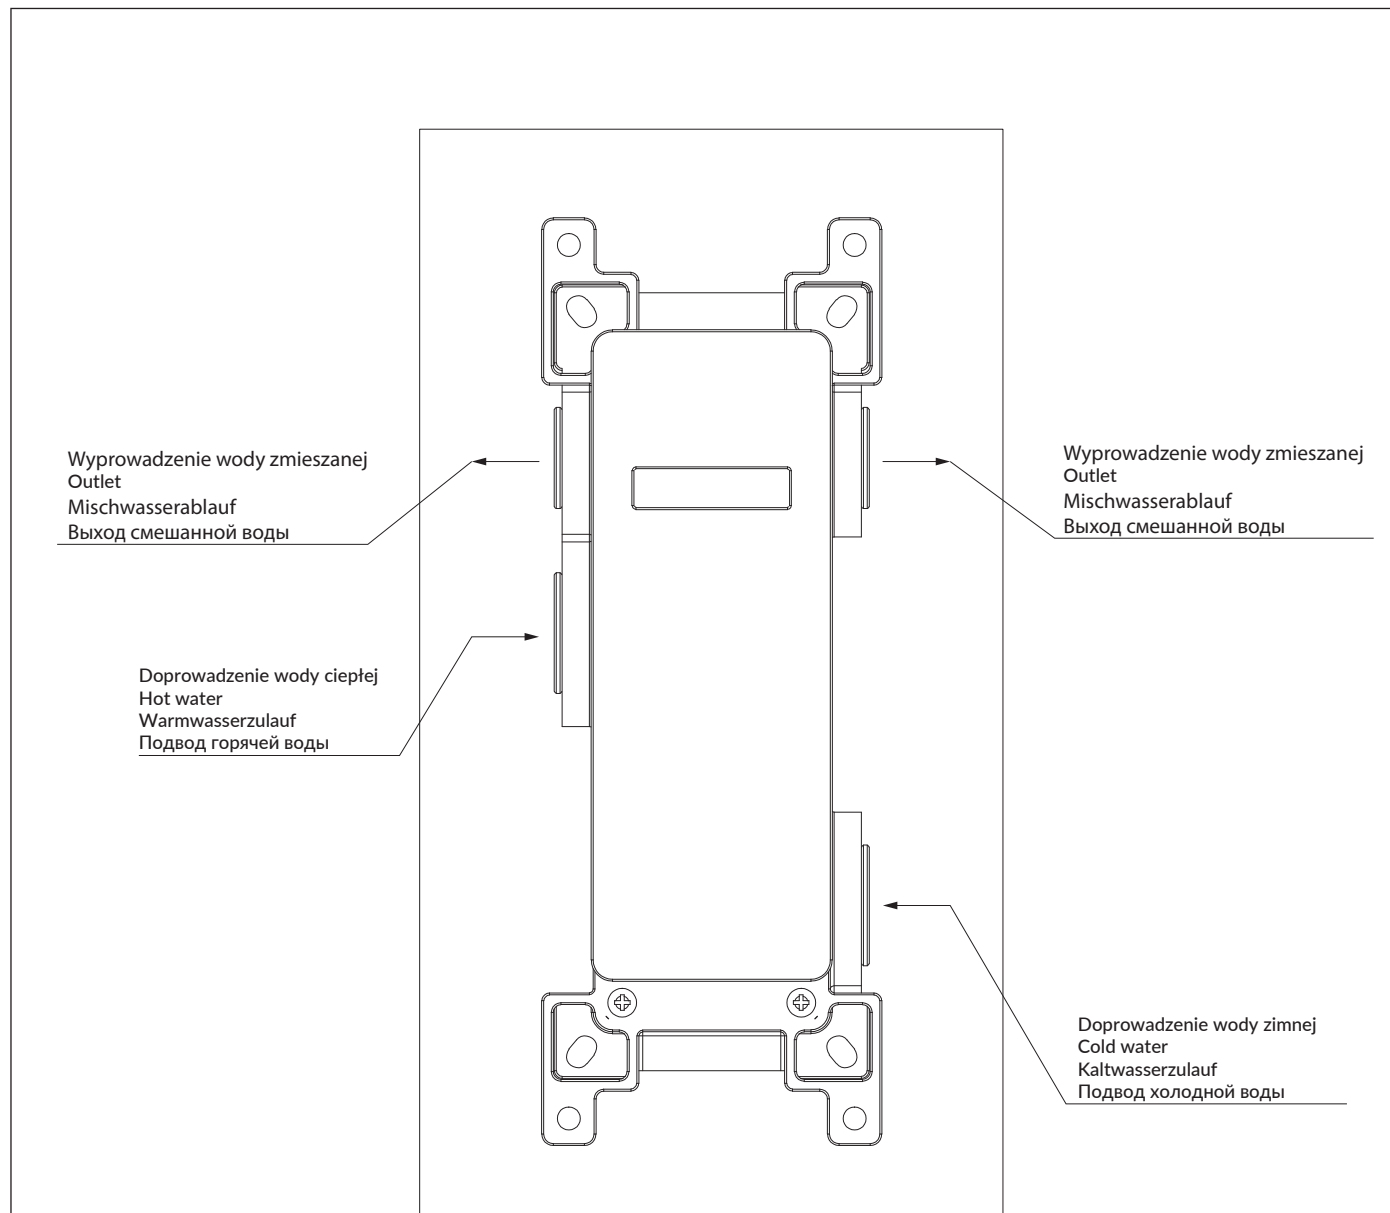

## Y1236ROCR

Instrukcja montażu i konserwacji | Installation and maintenance | Montage- und Wartungsanleitung | Инструкция по установке и уходу

PL Powierzchnię produktów należy czyścić miękką ściereczką z dodatkiem łagodnego środka czyszczącego lub roztworu kwasu cytrynowego. Niewskazane jest stosowanie szorstkich materiałów ani żrących lub ściernych środków czyszczących, ponieważ mogą one spowodować uszkodzenia powłoki. Po więcej informacji i przydatnych wskazówek dotyczących dbania o produkty zapraszamy na [omnires.com](http://omnires.com).