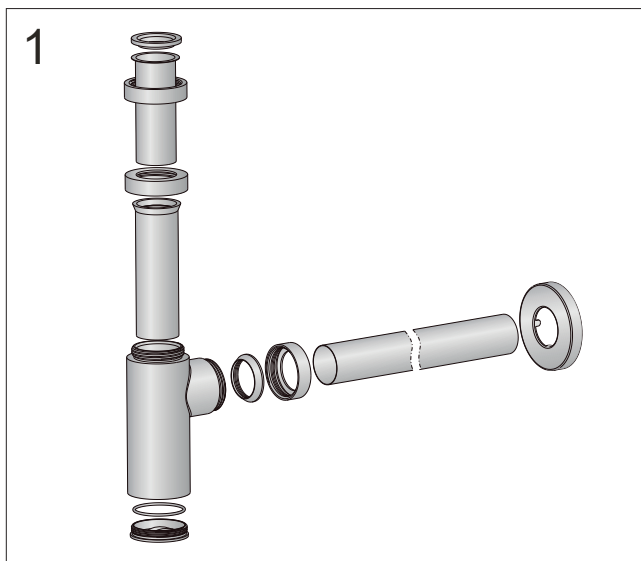

A186

PL Instrukcja montażu i konserwacji
EN Installation and maintenance
DE Montage- und Wartungsanleitung
RU Инструкция по установке и уходу

 **OMNIRE**

Enjoy home, every day.

W zestawie / Included / Im Lieferumfang / В комплекте