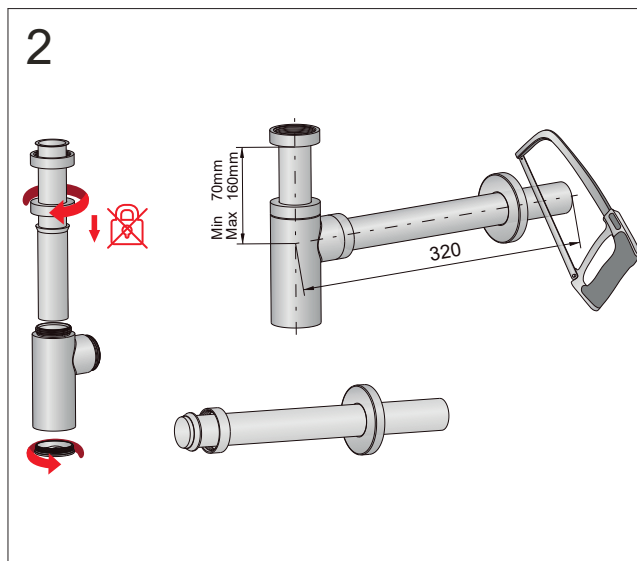

A186

PL Instrukcja montażu i konserwacji
EN Installation and maintenance
DE Montage- und Wartungsanleitung
RU Инструкция по установке и уходу

 **OMNIRE**

Enjoy home, every day.

W zestawie / Included / Im Lieferumfang / В комплекте