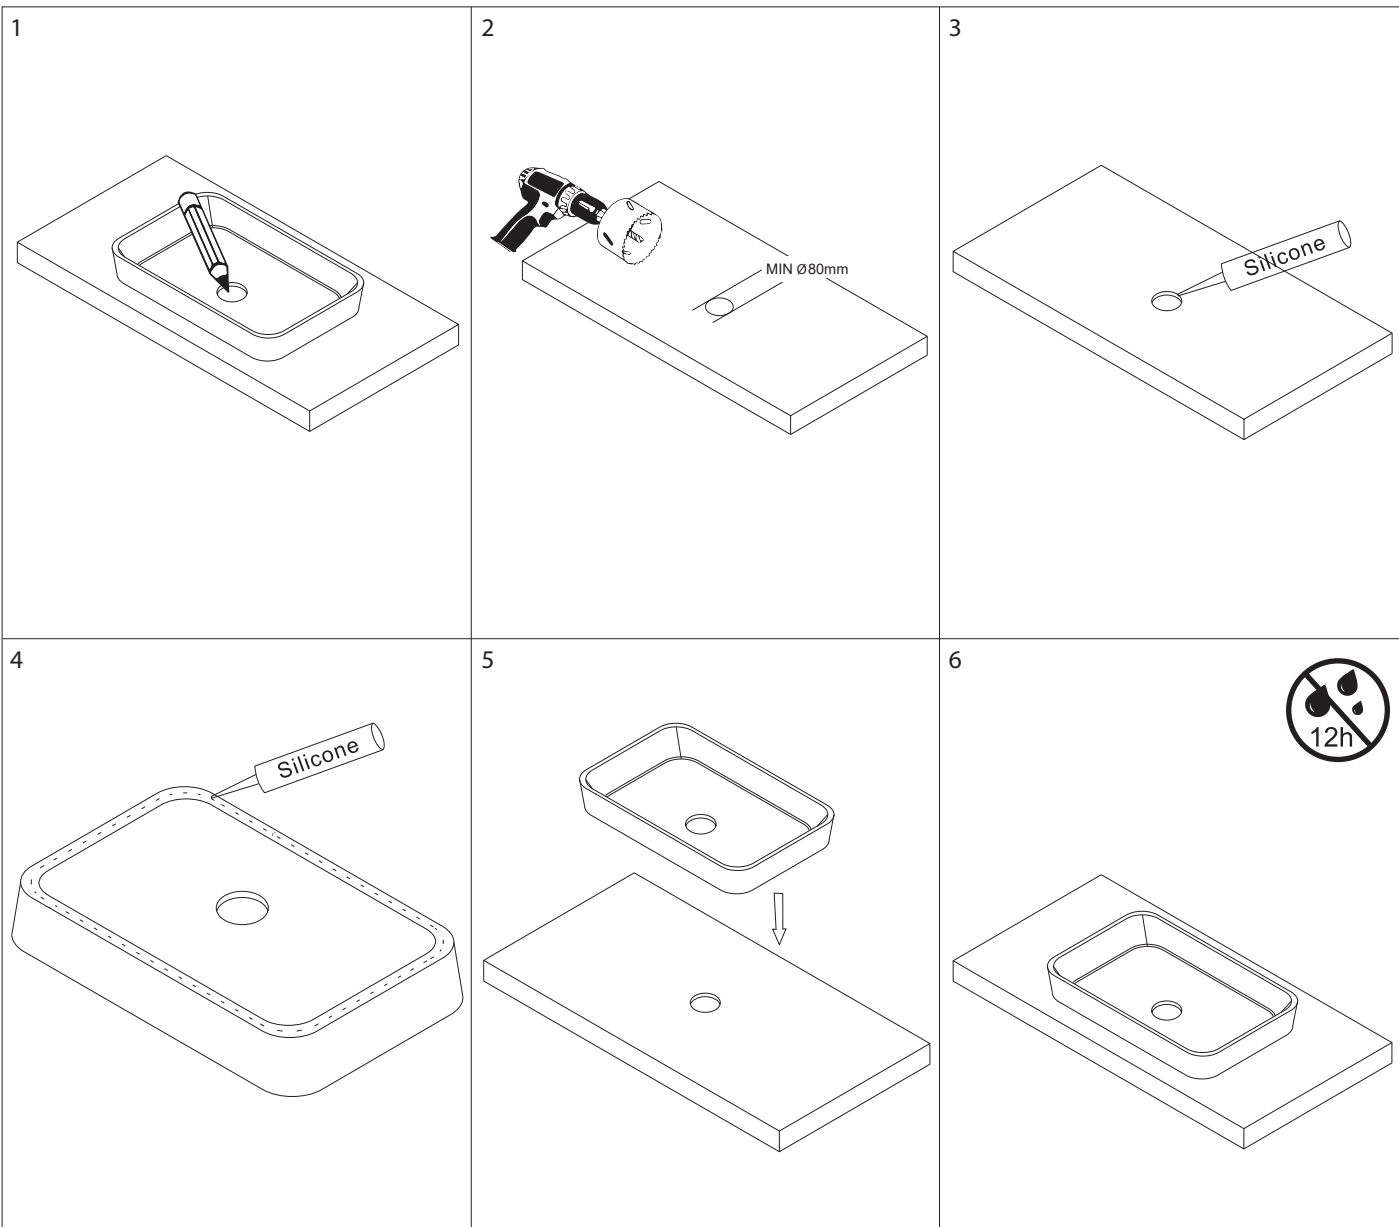

Corona 500

PL Instrukcja montażu i konserwacji
EN Installation and maintenance
DE Montage- und Wartungsanleitung
RU Инструкция по установке и уходу

 **OMNIRE**

Enjoy home, every day.

W zestawie / Included / Im Lieferumfang / В комплекте