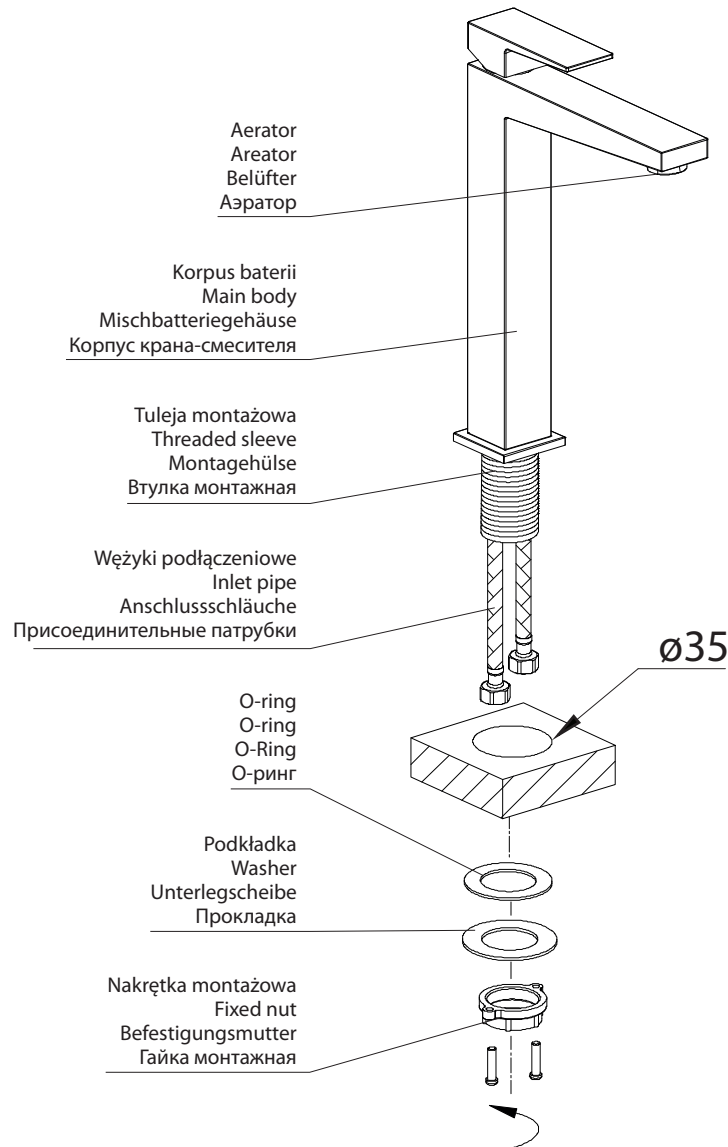

Fresh FR7112M

PL Instrukcja montażu i konserwacji
EN Installation and maintenance
DE Montage- und Wartungsanleitung
RU Инструкция по установке и уходу

OMNIRE

Enjoy home, every day.

W zestawie / Included / Im Lieferumfang / В комплекте