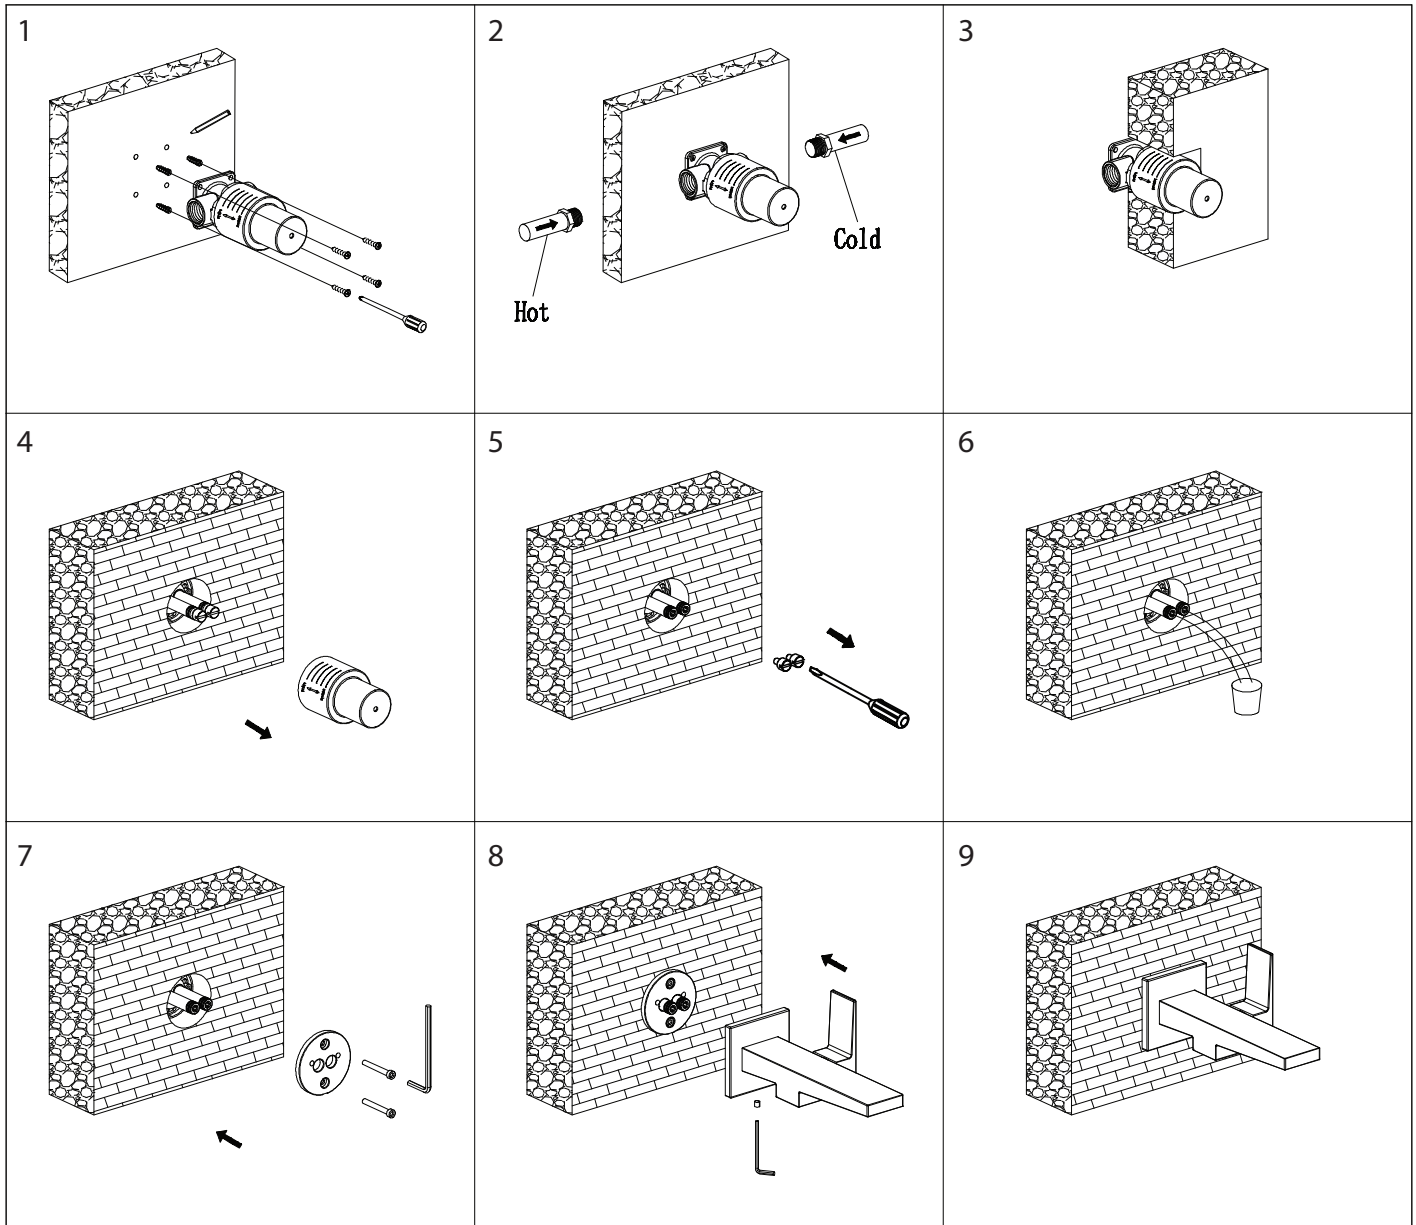

Fresh FR7115N

PL Instrukcja montażu i konserwacji
EN Installation and maintenance
DE Montage- und Wartungsanleitung
RU Инструкция по установке и уходу

OMNIRE

Enjoy home, every day.

W zestawie / Included / Im Lieferumfang / В комплекте