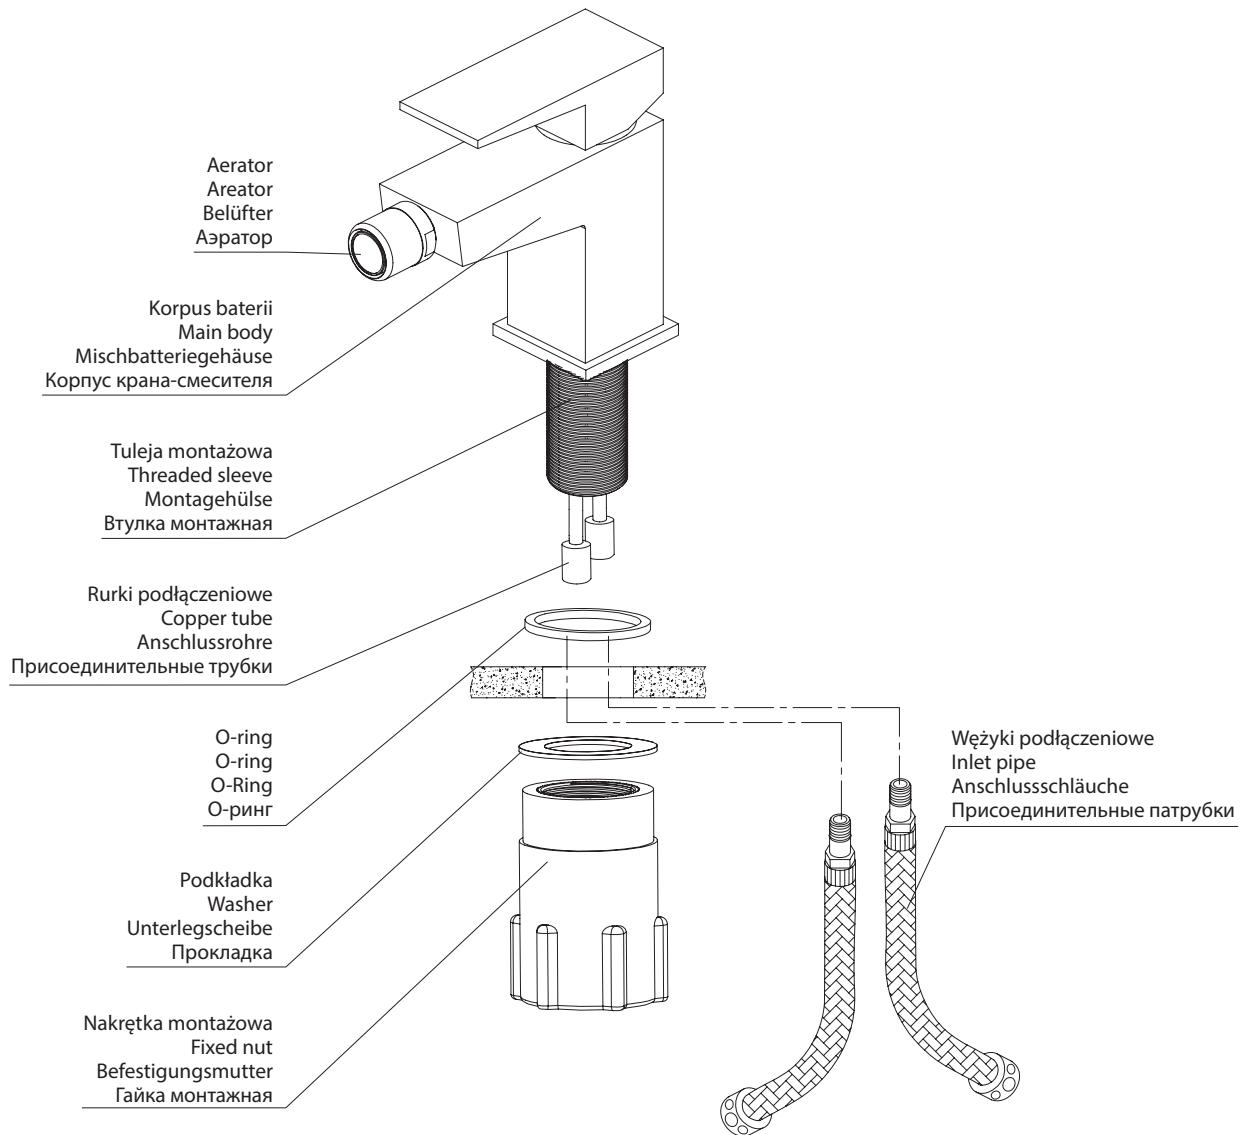

Fresh FR7120

PL Instrukcja montażu i konserwacji
EN Installation and maintenance
DE Montage- und Wartungsanleitung
RU Инструкция по установке и уходу

OMNIRE

Enjoy home, every day.

W zestawie / Included / Im Lieferumfang / В комплекте