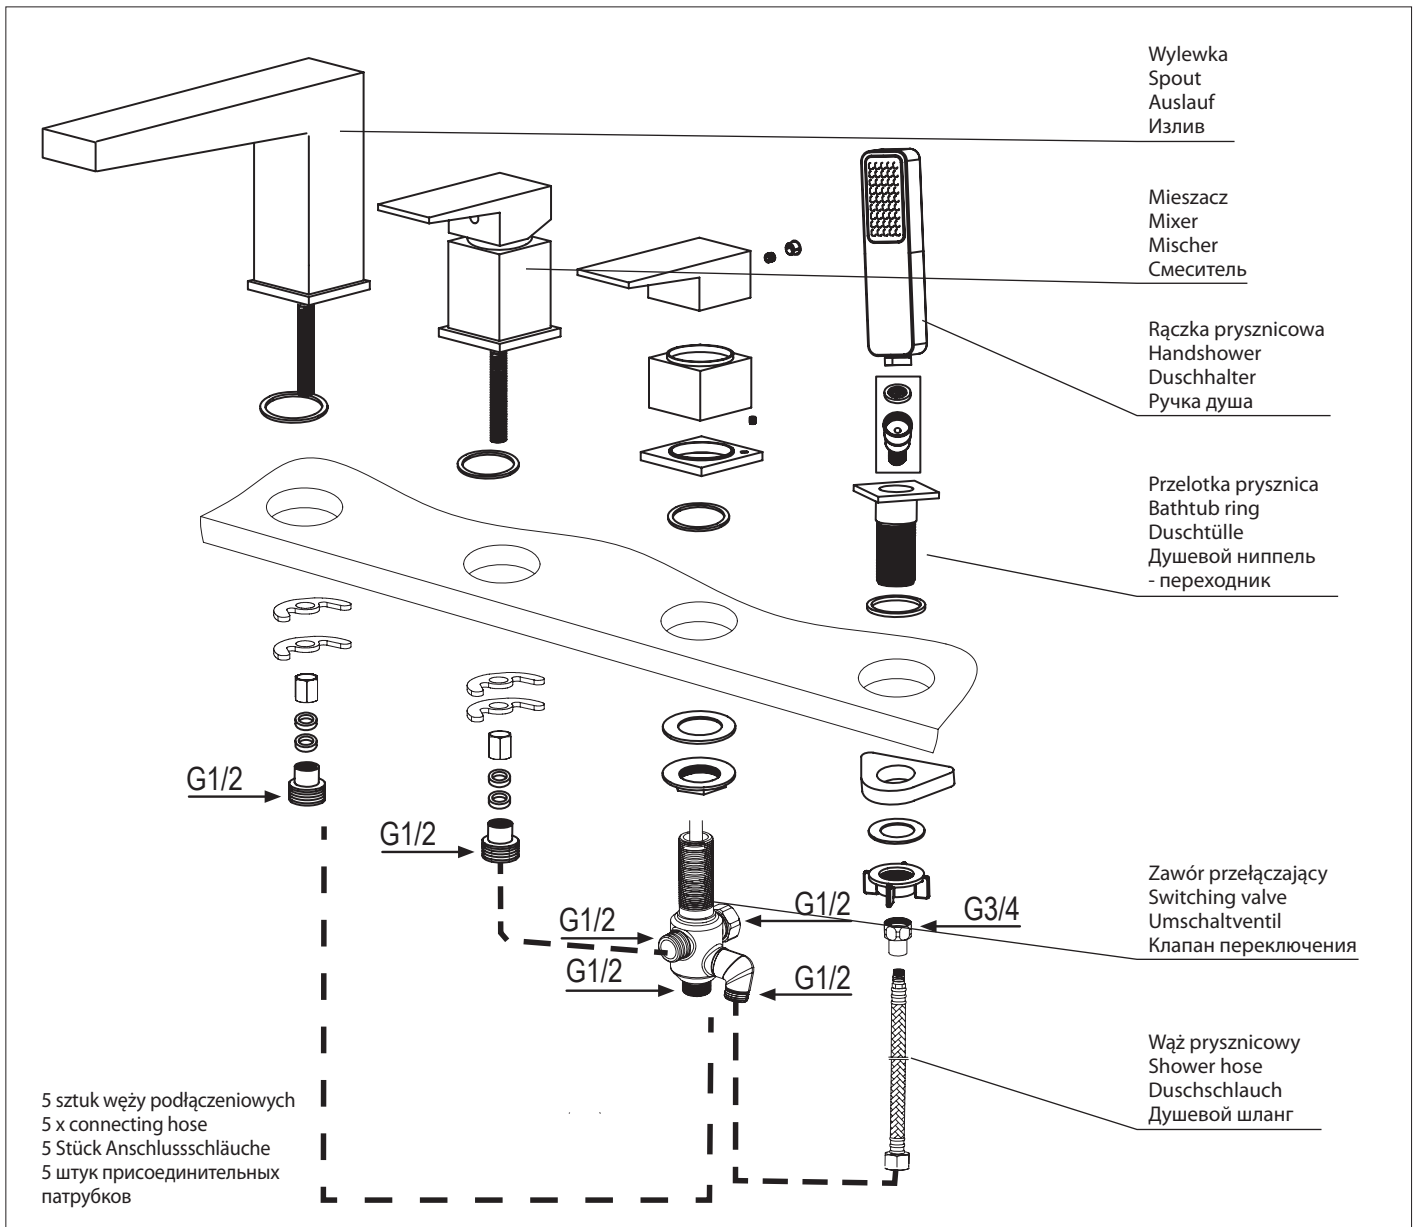

Fresh FR7132

PL Instrukcja montażu i konserwacji
EN Installation and maintenance
DE Montage- und Wartungsanleitung
RU Инструкция по установке и уходу

OMNIRE

Enjoy home, every day.

W zestawie / Included / Im Lieferumfang / В комплекте

PL Czyszczenie i konserwacja

1. Do czyszczenia produktów nie należy stosować środków żrących lub ściernych.
2. Powierzchnię produktów przecierać miękką ściereczką nasączoną w roztworze łagodnego środka czyszczącego.

EN Cleaning and maintenance

1. The products should not be cleaned with any acidic or abrasive cleansers.
2. The products' surfaces should be cleaned with a soft cloth and a solution of a gentle cleanser.

DE Reinigung und Wartung

1. Zur Reinigung des Produkte dürfen keine aggressiven oder kratzenden Mittel verwendet werden.
2. Die Oberfläche des Produkte soll mittels eines mildem Reinigungsmittel getränkten Lappens abgewischt werden.

RU Очистка и уход

1. Для очистки продуктов избегать разъедающих и истирающих веществ.
2. Поверхность продуктов протирать мягкой тряпкой, намоченной в растворе деликатного моющего средства.