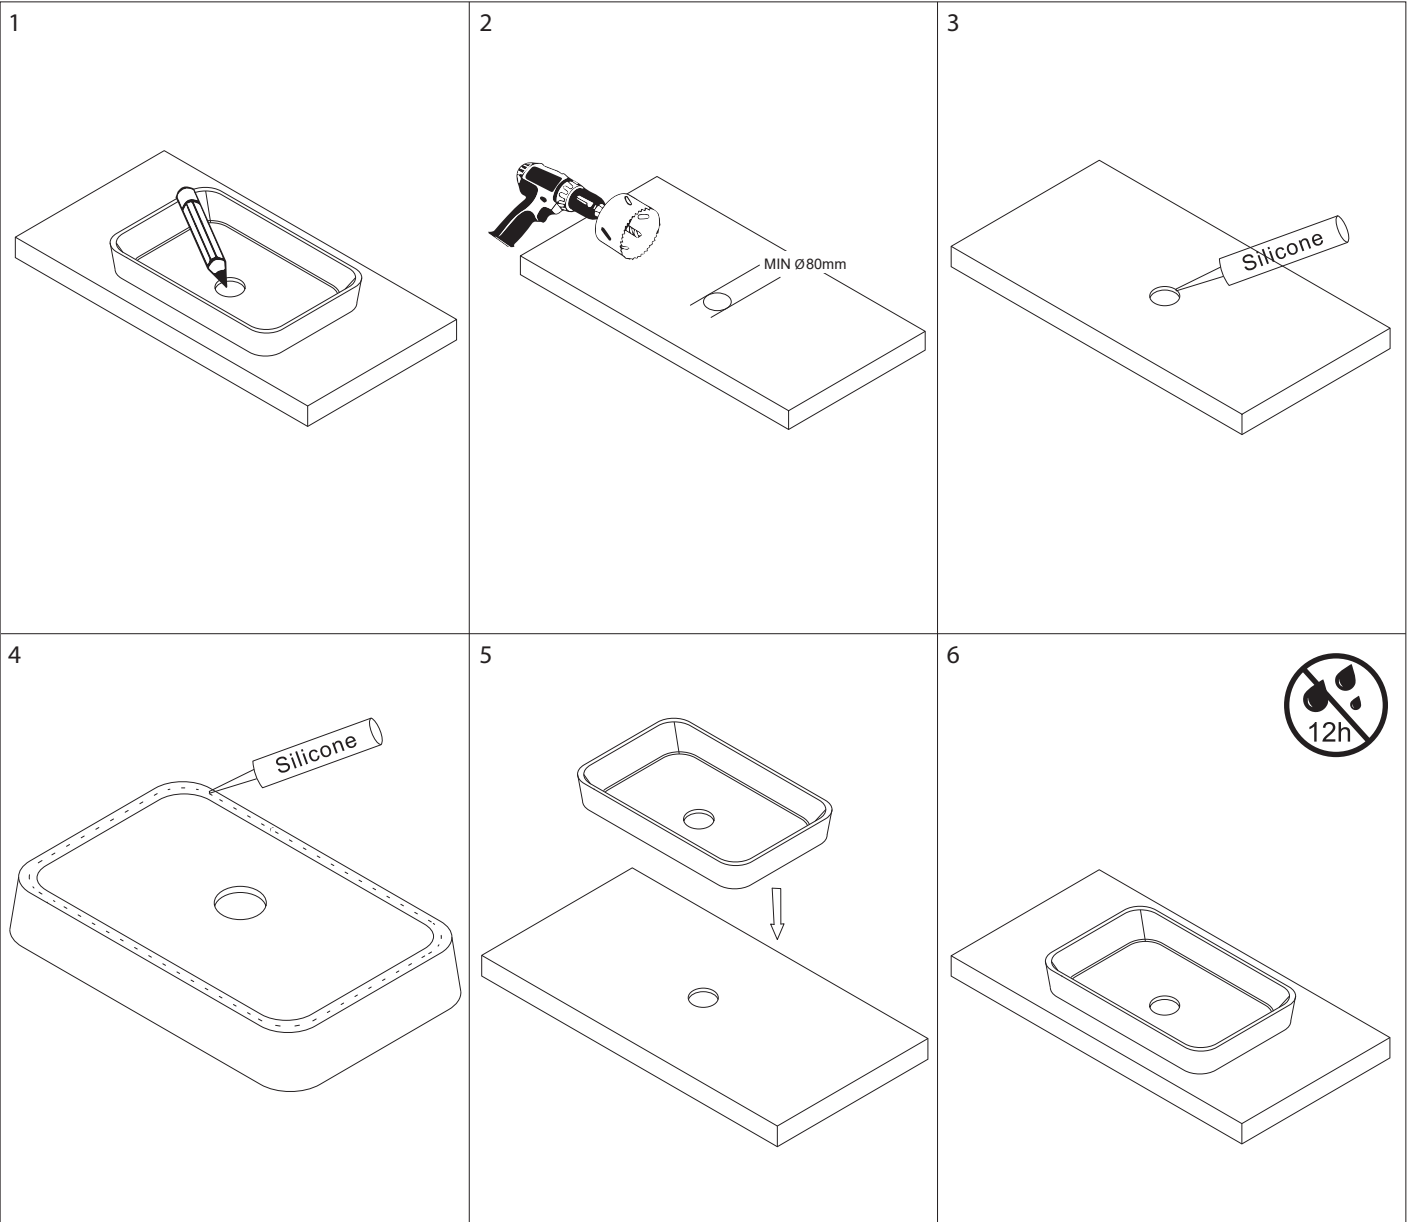

Laredo 605

PL Instrukcja montażu i konserwacji
EN Installation and maintenance
DE Montage- und Wartungsanleitung
RU Инструкция по установке и уходу

OMNIRE

Enjoy home, every day.

W zestawie / Included / Im Lieferumfang / В комплекте