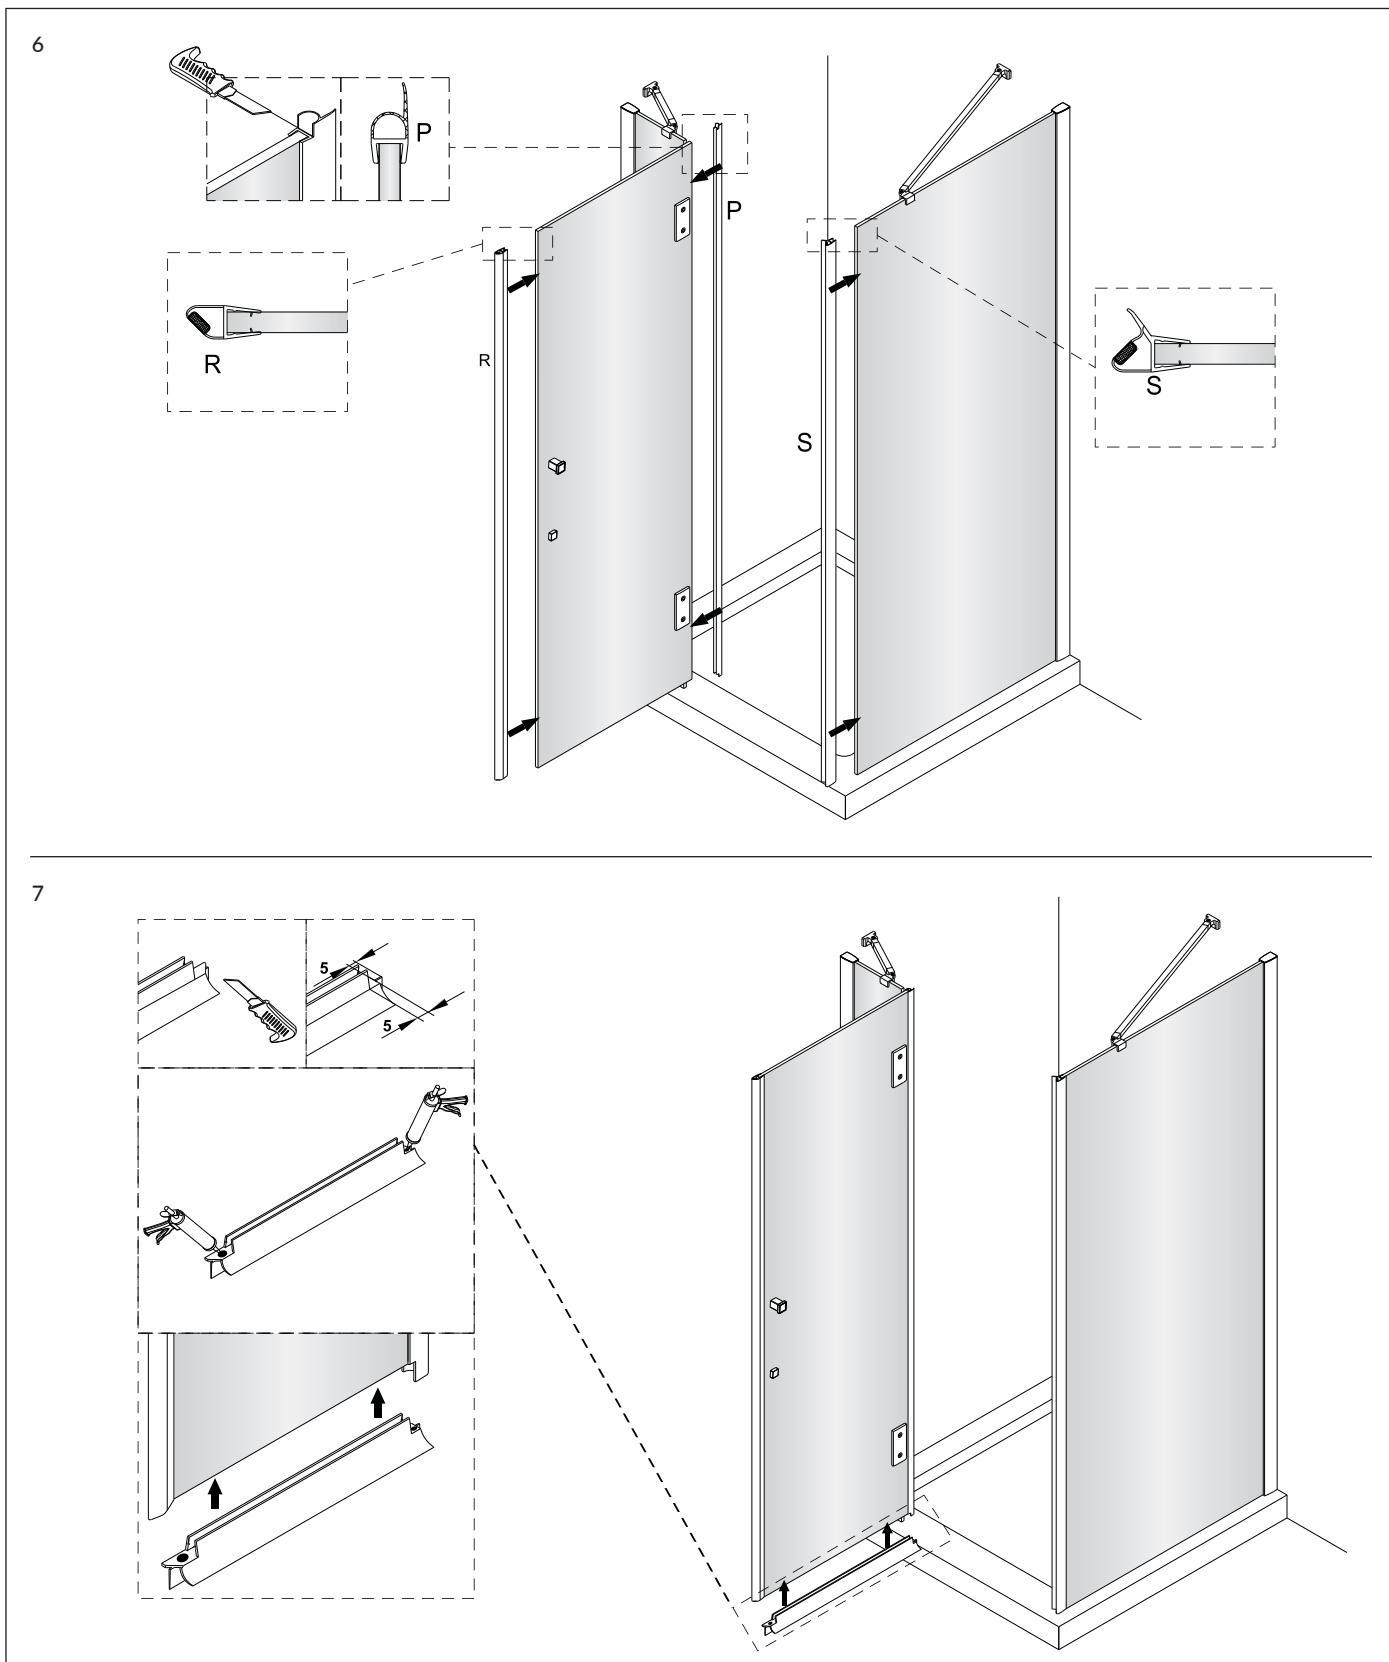

MANHATTAN

Instrukcja montażu i konserwacji | Installation and maintenance | Montage- und Wartungsanleitung | Инструкция по установке и уходу