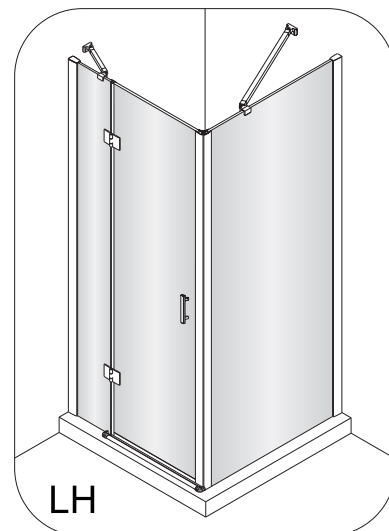

MANHATTAN

Instrukcja montażu i konserwacji | Installation and maintenance | Montage- und Wartungsanleitung | Инструкция по установке и уходу

PL Powierzchnię produktów należy czyścić miękką ściereczką z dodatkiem łagodnego środka czyszczącego lub roztworu kwasu cytrynowego. Niewskazane jest stosowanie szorstkich materiałów ani żrących lub ścierających środków czyszczących, ponieważ mogą one spowodować uszkodzenia powłoki. Po więcej informacji i przydatnych wskazówek dotyczących dbania o produkty zapraszamy na omnires.com.

Produkt nie zawiera substancji niebezpiecznych, o których mowa odpowiednio w Art. 31 lub Art. 33 rozporządzenia REACH nr 1907/2006 (Dz.U. EU L 353 z dnia 31.12.2008 strona 1)

EN Clean the product surface with a soft cloth and a mild detergent or citric acid solution. The use of any rough materials, as well as corrosive or abrasive cleaning agents, is not recommended as they may cause damage to the coating. For more information and useful tips on how to care for the products visit omnires.com.

The product does not contain any hazardous substances referred to in Article 31 or Article 33 of the REACH Regulation (EC) No. 1907/2006 (OJ L 353, 31.12.2008, page 1)

DE Die Produktoberfläche ist mit einem weichen Tuch und einem milden Reinigungsmittel oder einer Zitronensäurelösung zu reinigen. Raue Materialien oder ätzende bzw. scheuernde Reinigungsmittel sollen nicht verwendet werden, da sie zu Beschädigungen der Beschichtung führen können. Weitere Informationen und nützliche Hinweise zur Pflege von Produkten finden Sie auf der Webseite omnires.com.

Das Produkt enthält keine Gefahrstoffe im Sinne des Art. 31 bzw. Art. 33 der REACH-Verordnung Nr. 1907/2006 (ABl. EU L 353 vom 31.12.2008, Seite 1).

RU Поверхность продуктов чистить мягкой салфеткой с добавлением деликатного моющего средства или раствора лимонной кислоты. Не рекомендуется использовать жесткие, едкие или абразивные моющие средства во избежание повреждения покрытия. Больше информации и полезных советов по уходу за продуктами вы найдете на сайте omnires.com.

Продукт не содержит опасных веществ, оговоренных соответственно в ст. 31 или Ст. 33 Регламента REACH № 1907/2006 (Сборник законов EC L 353 от 31.12.2008 стр. 1)