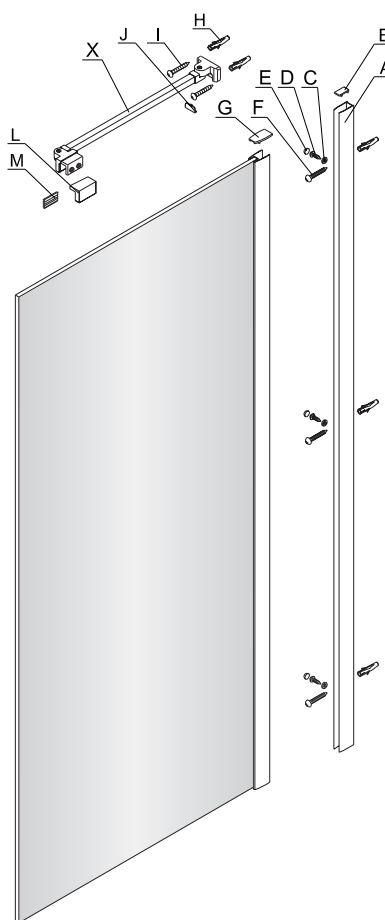

MANHATTAN

Instrukcja montażu i konserwacji | Installation and maintenance | Montage- und Wartungsanleitung | Инструкция по установке и уходу

1

A 1X 	B 1X 	C 3X 	D 3X ST4X12 	E 3X 	F 3X ST4X40 	G 1X
H 5X 	I 2X ST4X30 	J 1X 	K 1X 	L 1X 	M 1X 	N 2X
O 8X 	P 1X 	Q 1X 	R 1X 	S 1X 	T 1X 	U 1X
V 1X 	W 1X 	a 1X 	b 1X 	c 1X 4mm 		

A 1X 	B 1X 	C 3X 	D 3X ST4X12
E 3X 	F 3X ST4X40 	G 1X 	H 5X
I 2X ST4X30 	J 1X 	L 1X 	M 1X
X 1X