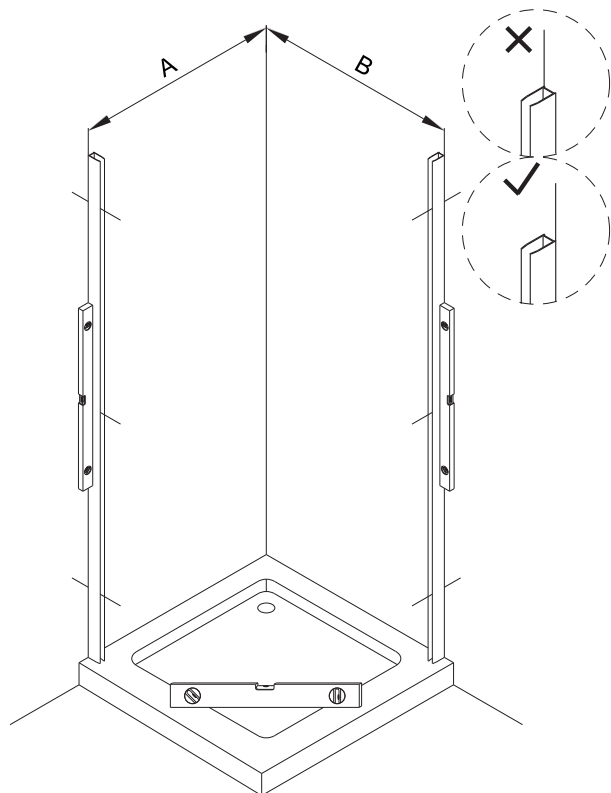

MANHATTAN

Instrukcja montażu i konserwacji | Installation and maintenance | Montage- und Wartungsanleitung | Инструкция по установке и уходу

2

Szerokość elementu drzwiowego Door element width Türelementbreite Ширина дверного элемента	B (mm)
80	788
90	888
100	988
110	1088
120	1188
130	1288
140	1388

Szerokość ścianki Wall width Wandbreite Ширина стены	A (mm)
70	679
80	779
90	879
100	979
110	1179

3

Powierzchnia oznaczona nalepką powinna zostać zamontowana do wewnątrz.

Surface marked with the label should be mounted inside the cabin.