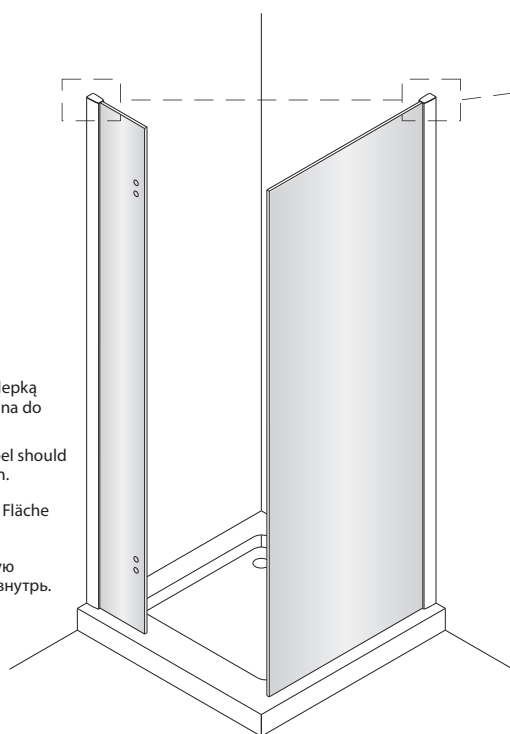

MANHATTAN

Instrukcja montażu i konserwacji | Installation and maintenance | Montage- und Wartungsanleitung | Инструкция по установке и уходу

2

Szerokość elementu drzwiowego Door element width Türelementbreite Ширина дверного элемента	B (mm)
80	788
90	888
100	988
110	1088
120	1188
130	1288
140	1388

Szerokość ścianki Wall width Wandbreite Ширина стены	A (mm)
70	679
80	779
90	879
100	979
110	1179

3

Powierzchnia oznaczona nalepką powinna zostać zamontowana do wewnątrz.

Surface marked with the label should be mounted inside the cabin.

Die mit Aufkleber markierte Fläche nach innen montieren.

Поверхность, обозначенную наклейкой устанавливать внутрь.

MANHATTAN

Instrukcja montażu i konserwacji | Installation and maintenance | Montage- und Wartungsanleitung | Инструкция по установке и уходу