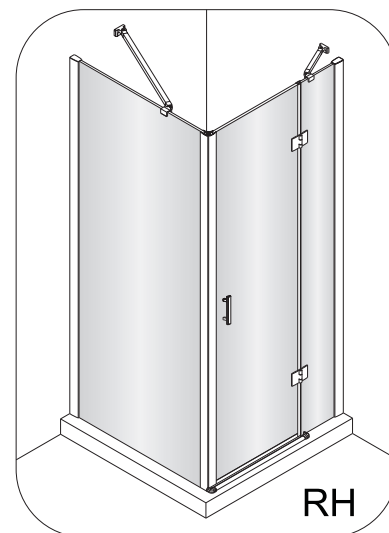

MANHATTAN

Instrukcja montażu i konserwacji | Installation and maintenance | Montage- und Wartungsanleitung | Инструкция по установке и уходу

PL Powierzchnię produktów należy czyścić miękką ściereczką z dodatkiem łagodnego środka czyszczącego lub roztworu kwasu cytrynowego. Niewskazane jest stosowanie szorstkich materiałów ani żrących lub ścierających środków czyszczących, ponieważ mogą one spowodować uszkodzenia powłoki. Po więcej informacji i przydatnych wskazówek dotyczących dbania o produkty zapraszamy na omnires.com.

Produkt nie zawiera substancji niebezpiecznych, o których mowa odpowiednio w Art. 31 lub Art. 33 rozporządzenia REACH nr 1907/2006 (Dz.U. EU L 353 z dnia 31.12.2008 strona 1)

EN Clean the product surface with a soft cloth and a mild detergent or citric acid solution. The use of any rough materials, as well as corrosive or abrasive cleaning agents, is not recommended as they may cause damage to the coating. For more information and useful tips on how to care for the products visit omnires.com.

The product does not contain any hazardous substances referred to in Article 31 or Article 33 of the REACH Regulation (EC) No. 1907/2006 (OJ L 353, 31.12.2008, page 1)

DE Die Produktoberfläche ist mit einem weichen Tuch und einem milden Reinigungsmittel oder einer Zitronensäurelösung zu reinigen. Raue Materialien oder ätzende bzw. scheuernde Reinigungsmittel sollen nicht verwendet werden, da sie zu Beschädigungen der Beschichtung führen können. Weitere Informationen und nützliche Hinweise zur Pflege von Produkten finden Sie auf der Webseite omnires.com.

Das Produkt enthält keine Gefahrstoffe im Sinne des Art. 31 bzw. Art. 33 der REACH-Verordnung Nr. 1907/2006 (ABl. EU L 353 vom 31.12.2008, Seite 1).

RU Поверхность продуктов чистить мягкой салфеткой с добавлением деликатного моющего средства или раствора лимонной кислоты. Не рекомендуется использовать жесткие, едкие или абразивные моющие средства во избежание повреждения покрытия. Больше информации и полезных советов по уходу за продуктами вы найдете на сайте omnires.com.

Продукт не содержит опасных веществ, оговоренных соответственно в ст. 31 или Ст. 33 Регламента REACH № 1907/2006 (Сборник законов EC L 353 от 31.12.2008 стр. 1)