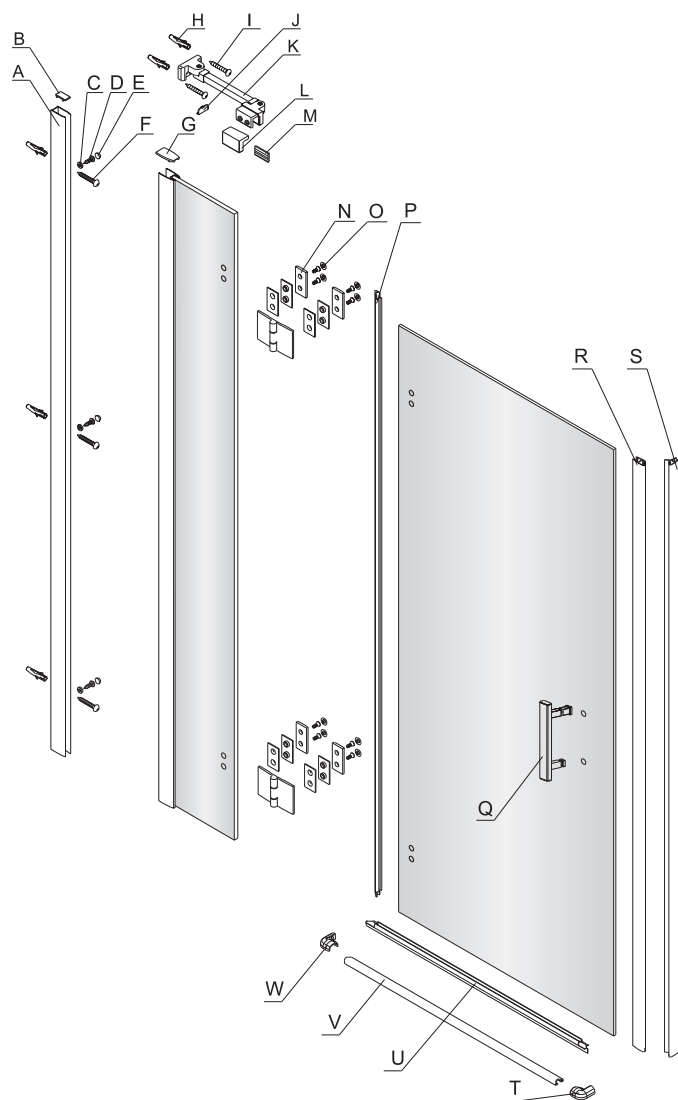

MANHATTAN

Instrukcja montażu i konserwacji | Installation and maintenance | Montage- und Wartungsanleitung | Инструкция по установке и уходу

1

A 1X 	B 1X 	C 3X 	D 3X ST4X12 	E 3X 	F 3X ST4X40 	G 1X
H 5X 	I 2X ST4X30 	J 1X 	K 1X 	L 1X 	M 1X 	N 2X
O 8X 	P 1X 	Q 1X 	R 1X 	S 1X 	T 1X 	U 1X
V 1X 	W 1X 	a 1X 	b 1X 	c 1X 4mm 		

A 1X 	B 1X 	C 3X 	D 3X ST4X12
E 3X 	F 3X ST4X40 	G 1X 	H 5X
I 2X ST4X30 	J 1X 	L 1X 	M 1X
X 1X